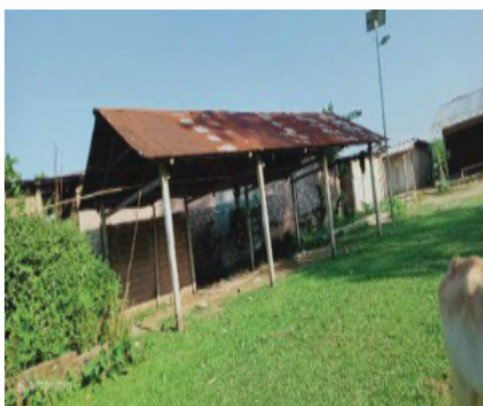

নিৰ্বাচক পঞ্জীয়ন বিষয়াৰ স্বাক্ষৰ

Nazri Naksha

Google Map View

Polling Station Building Front View

ভোটগ্ৰহন কেন্দ্ৰৰ সন্মুখৰ দৃশ্য

Cad View

Key MAP View

<p>S 1 BPJ1884566</p> <p>নাম : নাইম উদ্দিন পিতাৰ নাম : আব্দুল মজিদ ঘৰ নং : 62 বয়স : 62 লিঙ্গ : পুৰুষ</p> <p>ফটো উপলব্ধ</p>	<p>2 BPJ0000638</p> <p>নাম : মোকলিচৰ বহমান পিতাৰ নাম : নাইম উদ্দিন ঘৰ নং : 1 বয়স : 35 লিঙ্গ : পুৰুষ</p> <p>ফটো উপলব্ধ</p>	<p>3 BPJ0000786</p> <p>নাম : ছাইদৰ বহমান পিতাৰ নাম : নাইম উদ্দিন ঘৰ নং : 1 বয়স : 32 লিঙ্গ : পুৰুষ</p> <p>ফটো উপলব্ধ</p>
<p>4 BPJ0535351</p> <p>নাম : মনৱাৰা বেগম স্বামীৰ নাম : মোকলিচৰ বহমান ঘৰ নং : 1 বয়স : 30 লিঙ্গ : মহিলা</p> <p>ফটো উপলব্ধ</p>	<p>S 5 BPJ0470013</p> <p>নাম : ফুৰকান আলী পিতাৰ নাম : নাইম উদ্দিন ঘৰ নং : 1 বয়স : 25 লিঙ্গ : পুৰুষ</p> <p>ফটো উপলব্ধ</p>	<p># 6 BPJ0483131</p> <p>নাম : বুমনা খাতুন স্বামীৰ নাম : ছাইদৰ বহমান ঘৰ নং : 1 বয়স : 25 লিঙ্গ : মহিলা</p> <p>ফটো উপলব্ধ</p>
<p>7 BPJ0335000</p> <p>নাম : চাজিদা খাতুন স্বামীৰ নাম : গুলজাৰ হুছেইন ঘৰ নং : 6 বয়স : 31 লিঙ্গ : মহিলা</p> <p>ফটো উপলব্ধ</p>	<p>8 BPJ0159566</p> <p>নাম : গুলজাৰ হুছেইন পিতাৰ নাম : আব্দুল আলী ঘৰ নং : 6 বয়স : 28 লিঙ্গ : পুৰুষ</p> <p>ফটো উপলব্ধ</p>	<p>9 BPJ2009645</p> <p>নাম : কৰিমা খাতুন স্বামীৰ নাম : এন্জৰুল ইছলাম ঘৰ নং : 6 বয়স : 23 লিঙ্গ : মহিলা</p> <p>ফটো উপলব্ধ</p>
<p>10 BPJ1884782</p> <p>নাম : ফৰিদা বেগম আইনুল হক স্বামীৰ নাম : আইনুল হক ঘৰ নং : 9 বয়স : 45 লিঙ্গ : মহিলা</p> <p>ফটো উপলব্ধ</p>	<p>11 BPJ1884771</p> <p>নাম : আইনুল হক পিতাৰ নাম : আব্দুল আউবালা ঘৰ নং : 9 বয়স : 39 লিঙ্গ : পুৰুষ</p> <p>ফটো উপলব্ধ</p>	<p>12 BPJ1884862</p> <p>নাম : কদবান স্বামীৰ নাম : মহম্মদ আলী ঘৰ নং : 9 বয়স : 63 লিঙ্গ : মহিলা</p> <p>ফটো উপলব্ধ</p>
<p>13 BPJ0482760</p> <p>নাম : ৰাবিজা খাতুন পিতাৰ নাম : মহম্মদ আলী ঘৰ নং : 9 বয়স : 51 লিঙ্গ : মহিলা</p> <p>ফটো উপলব্ধ</p>	<p>14 BPJ0189498</p> <p>নাম : আব্দুল নছৰ পিতাৰ নাম : মহম্মদ আলী ঘৰ নং : 9 বয়স : 34 লিঙ্গ : পুৰুষ</p> <p>ফটো উপলব্ধ</p>	<p>15 BPJ1884840</p> <p>নাম : মুকছিদুল ইছলাম পিতাৰ নাম : সিকত আলী ঘৰ নং : 9 বয়স : 33 লিঙ্গ : পুৰুষ</p> <p>ফটো উপলব্ধ</p>
<p>16 BPJ0331454</p> <p>নাম : কুলচুমা খাতুন স্বামীৰ নাম : আব্দুল নছৰ ঘৰ নং : 9 বয়স : 33 লিঙ্গ : মহিলা</p> <p>ফটো উপলব্ধ</p>	<p>17 BPJ0534735</p> <p>নাম : ৰহিমা খাতুন স্বামীৰ নাম : আবু বক্কৰ ঘৰ নং : 9 বয়স : 28 লিঙ্গ : মহিলা</p> <p>ফটো উপলব্ধ</p>	<p>18 BPJ0189506</p> <p>নাম : আব বক্কৰ পিতাৰ নাম : মহম্মদ আলী ঘৰ নং : 9 বয়স : 28 লিঙ্গ : পুৰুষ</p> <p>ফটো উপলব্ধ</p>
<p>19 VGT0109256</p> <p>নাম : মন্লাছ আলী পিতাৰ নাম : সুৰুজ আলী ঘৰ নং : 11 বয়স : 51 লিঙ্গ : পুৰুষ</p> <p>ফটো উপলব্ধ</p>	<p>20 BPJ2010460</p> <p>নাম : মুজিবৰ আলী পিতাৰ নাম : মন্লাছ আলী ঘৰ নং : 11 বয়স : 30 লিঙ্গ : পুৰুষ</p> <p>ফটো উপলব্ধ</p>	<p>21 BPJ2010429</p> <p>নাম : মুলুকজান বিবি স্বামীৰ নাম : দলাল ঘৰ নং : 11 বয়স : 36 লিঙ্গ : মহিলা</p> <p>ফটো উপলব্ধ</p>
<p># 22 BPJ0204834</p> <p>নাম : ৰাজবিনা খাতুন স্বামীৰ নাম : আলী আজগৰ ঘৰ নং : 12 বয়স : 28 লিঙ্গ : মহিলা</p> <p>ফটো উপলব্ধ</p>	<p># 23 BPJ0030718</p> <p>নাম : সাফিয়া খাতুন স্বামীৰ নাম : আবু তাহেৰ ঘৰ নং : 13 বয়স : 28 লিঙ্গ : মহিলা</p> <p>ফটো উপলব্ধ</p>	<p>24 BPJ0030759</p> <p>নাম : আব তাহেৰ পিতাৰ নাম : হাবিজ উদ্দিন ঘৰ নং : 13 বয়স : 28 লিঙ্গ : পুৰুষ</p> <p>ফটো উপলব্ধ</p>
<p>25 BPJ0030726</p> <p>নাম : আমিৰ আলী পিতাৰ নাম : মফিজ উদ্দিন ঘৰ নং : 13 বয়স : 28 লিঙ্গ : পুৰুষ</p> <p>ফটো উপলব্ধ</p>	<p># 26 BPJ0482240</p> <p>নাম : তমিৰ আলী পিতাৰ নাম : মফিজ উদ্দিন ঘৰ নং : 13 বয়স : 26 লিঙ্গ : পুৰুষ</p> <p>ফটো উপলব্ধ</p>	<p>27 BPJ2009538</p> <p>নাম : জমিৰ উদ্দিন পিতাৰ নাম : মফিজ উদ্দিন ঘৰ নং : 13 বয়স : 22 লিঙ্গ : পুৰুষ</p> <p>ফটো উপলব্ধ</p>
<p>28 BPJ0038448</p> <p>নাম : সমলা খাতুন স্বামীৰ নাম : ছাদ্দাম হুছেইন ঘৰ নং : 18 বয়স : 30 লিঙ্গ : মহিলা</p> <p>ফটো উপলব্ধ</p>	<p>29 BPJ2009504</p> <p>নাম : অস্মাত আলী পিতাৰ নাম : পাশৰা আলী ঘৰ নং : 17 বয়স : 22 লিঙ্গ : পুৰুষ</p> <p>ফটো উপলব্ধ</p>	<p>30 VGT0099507</p> <p>নাম : ইজাজুল ইছলাম পিতাৰ নাম : পাশৰা আলী ঘৰ নং : 17 বয়স : 20 লিঙ্গ : পুৰুষ</p> <p>ফটো উপলব্ধ</p>