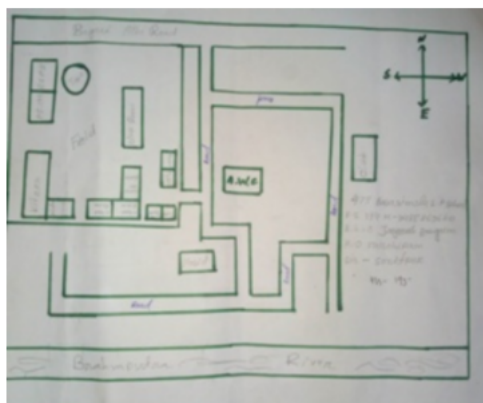

Nazri Naksha