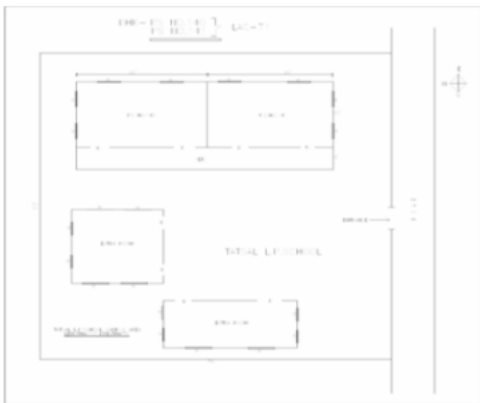

নিৰ্বাচক পঞ্জীয়ন বিষয়াৰ স্বাক্ষৰ

Nazri Naksha

Google Map View

Polling Station Building Front View

ভোটগ্ৰহন কেন্দ্ৰৰ সন্মুখৰ দৃশ্য

Cad View

Key MAP View

1 নাম : বাম জতন চাহ পিতাৰ নাম: লহৰা চাহ ঘৰ নং : 1 বয়স : 57 লিঙ্গ : পুৰুষ	CFN1334561 ফটো উপলব্ধ	2 নাম : কমলা চাহ স্বামীৰ নাম: বাম জতন চাহ ঘৰ নং : 1 বয়স : 55 লিঙ্গ : মহিলা	CFN1334572 ফটো উপলব্ধ	3 নাম : মহৰজান বিবি স্বামীৰ নাম: তাচিৰউদ্দিন আনচাৰী ঘৰ নং : 1 বয়স : 44 লিঙ্গ : মহিলা	CFN0265124 ফটো উপলব্ধ
4 নাম : পিত্ৰুছ বাঘোৱাৰ পিতাৰ নাম: যোচেফ বাঘোৱাৰ ঘৰ নং : 1 বয়স : 42 লিঙ্গ : পুৰুষ	CFN0262352 ফটো উপলব্ধ	5 নাম : তুলসী দেৱী স্বামীৰ নাম: দুৰ্গা অধিকাৰী ঘৰ নং : 1 বয়স : 42 লিঙ্গ : মহিলা	CFN0262402 ফটো উপলব্ধ	# 6 নাম : ৰিকেন বসুমতাৰী পিতাৰ নাম: প্ৰফুল্ল বসুমতাৰী ঘৰ নং : 213 বয়স : 41 লিঙ্গ : পুৰুষ	CFN0264010 ফটো উপলব্ধ
7 নাম : আইলিন টেটেবাগে স্বামীৰ নাম: থাদিউচ টেটে ঘৰ নং : 1 বয়স : 41 লিঙ্গ : মহিলা	CFN0263921 ফটো উপলব্ধ	8 নাম : ফাতেমা খাতুন স্বামীৰ নাম: বাছুউদ্দিন আনচাৰী ঘৰ নং : 1 বয়স : 41 লিঙ্গ : মহিলা	CFN0265140 ফটো উপলব্ধ	9 নাম : চাওনা চাহ পিতাৰ নাম: লক্ষণ চাহ ঘৰ নং : 1 বয়স : 40 লিঙ্গ : পুৰুষ	CFN1334618 ফটো উপলব্ধ
10 নাম : আশ্ৰিতা চাহ স্বামীৰ নাম: চাওনা চাহ ঘৰ নং : 1 বয়স : 39 লিঙ্গ : মহিলা	CFN1334607 ফটো উপলব্ধ	11 নাম : অজিত মুছাহাৰী মাতৃৰ নাম: ভাবুকি মুছাহাৰী ঘৰ নং : 1 বয়স : 37 লিঙ্গ : পুৰুষ	CFN0262931 ফটো উপলব্ধ	12 নাম : ৰূপালী তপু স্বামীৰ নাম: পিত্ৰুছ বাঘোৱাৰ ঘৰ নং : 1 বয়স : 36 লিঙ্গ : মহিলা	CFN0262303 ফটো উপলব্ধ
13 নাম : পূৰ্ণ ভূমিজ পিতাৰ নাম: মেঘসিং ভূমিজ ঘৰ নং : 1 বয়স : 36 লিঙ্গ : পুৰুষ	CFN0263194 ফটো উপলব্ধ	14 নাম : চুচান্তি তিকী স্বামীৰ নাম: বৃধুৰাম তিকী ঘৰ নং : 1 বয়স : 36 লিঙ্গ : মহিলা	CFN0262790 ফটো উপলব্ধ	15 নাম : মঙলী ওৰাং স্বামীৰ নাম: বিজয় ওৰাং ঘৰ নং : 1 বয়স : 35 লিঙ্গ : মহিলা	CFN0263764 ফটো উপলব্ধ
16 নাম : সুনিতা চয় পিতাৰ নাম: এতোৱা চয় ঘৰ নং : 1 বয়স : 35 লিঙ্গ : মহিলা	CFN0264721 ফটো উপলব্ধ	17 নাম : গোপাল চাহ পিতাৰ নাম: বামজতন চাহ ঘৰ নং : 1 বয়স : 34 লিঙ্গ : পুৰুষ	CFN1334594 ফটো উপলব্ধ	18 নাম : ৰেখা মুণ্ডা পিতাৰ নাম: সুবাস মুণ্ডা ঘৰ নং : 1 বয়স : 34 লিঙ্গ : মহিলা	CFN0263210 ফটো উপলব্ধ
R 19 নাম : জগত ছেত্ৰী পিতাৰ নাম: পৰশুৰাস ছেত্ৰী ঘৰ নং : 1 বয়স : 34 লিঙ্গ : পুৰুষ	CFN0263244 ফটো উপলব্ধ	20 নাম : চেৰোবীন কেৰ্কেটা পিতাৰ নাম: লিবেনীউচ কেৰ্কেটা ঘৰ নং : 1 বয়স : 34 লিঙ্গ : পুৰুষ	CFN0263590 ফটো উপলব্ধ	21 নাম : চচিন চাঙ্গা পিতাৰ নাম: মানিক চাঙ্গা ঘৰ নং : 1 বয়স : 33 লিঙ্গ : পুৰুষ	CFN0262170 ফটো উপলব্ধ
22 নাম : শ্বসিলা কাণ্ডলনা পিতাৰ নাম: চিলাছি কাণ্ডলনা ঘৰ নং : 1 বয়স : 33 লিঙ্গ : মহিলা	CFN0264432 ফটো উপলব্ধ	23 নাম : বেটিলা বাৰ্লা কেৰ্কেটা স্বামীৰ নাম: চামিৰ কেৰ্কেটা ঘৰ নং : 1 বয়স : 33 লিঙ্গ : মহিলা	CFN0263681 ফটো উপলব্ধ	24 নাম : মঞ্জীতা বসুমতাৰী স্বামীৰ নাম: সঞ্জীব বসুমতাৰী ঘৰ নং : 1 বয়স : 33 লিঙ্গ : মহিলা	CFN0265041 ফটো উপলব্ধ
25 নাম : তেৰেছা তিকী পিতাৰ নাম: ফ্লেৰিয়াম তিকী ঘৰ নং : 1 বয়স : 33 লিঙ্গ : মহিলা	CFN0264820 ফটো উপলব্ধ	26 নাম : ফুলমনি কাণ্ডলনা স্বামীৰ নাম: ভৰসাঁ কাণ্ডলনা ঘৰ নং : 1 বয়স : 32 লিঙ্গ : মহিলা	CFN0264283 ফটো উপলব্ধ	27 নাম : চমিলা কাচুৱা স্বামীৰ নাম: কাৰ্ত্তিক হাগী ঘৰ নং : 1 বয়স : 32 লিঙ্গ : মহিলা	CFN0263152 ফটো উপলব্ধ
28 নাম : ঘনি মায়া ছেত্ৰী স্বামীৰ নাম: পবন ছেত্ৰী ঘৰ নং : 1 বয়স : 32 লিঙ্গ : মহিলা	CFN0263962 ফটো উপলব্ধ	29 নাম : সৌমখৌৰ বসুমতাৰী পিতাৰ নাম: বিমল বসুমতাৰী ঘৰ নং : 1 বয়স : 32 লিঙ্গ : পুৰুষ	CFN0265223 ফটো উপলব্ধ	30 নাম : লক্ষণ চাহ পিতাৰ নাম: বামজতন চাহ ঘৰ নং : 1 বয়স : 32 লিঙ্গ : পুৰুষ	CFN2372681 ফটো উপলব্ধ