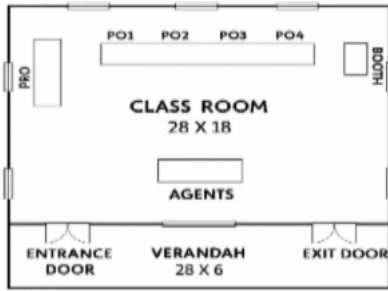

নিৰ্বাচক পঞ্জীয়ন বিষয়াৰ স্বাক্ষৰ

Nazri Naksha

Google Map View

Polling Station Building Front View

ভোটগ্ৰহন কেন্দ্ৰৰ সন্মুখৰ দৃশ্য

Cad View

Key MAP View

1 নাম : সহদেব বৰাইক পিতাৰ নাম: বিচু বৰাইক ঘৰ নং : ৬৪৯ বয়স : 56 লিঙ্গ : পুৰুষ	GNS0001406 ফটো উপলব্ধ	2 নাম : পাতাংগী বৰাইক স্বামীৰ নাম: সহদেব বৰাইক ঘৰ নং : ৬৪৯ বয়স : 53 লিঙ্গ : মহিলা	GNS0001407 ফটো উপলব্ধ	3 নাম : হিৰা চাৰাছী পিতাৰ নাম: সহদেব চাৰাছী ঘৰ নং : 649 বয়স : 29 লিঙ্গ : মহিলা	VG0020297 ফটো উপলব্ধ
4 নাম : শ্ৰীয়া চাৰাছী পিতাৰ নাম: সহ দেৱ চাৰাছী ঘৰ নং : ৬৪৯ বয়স : 27 লিঙ্গ : মহিলা	GNS0405217 ফটো উপলব্ধ	5 নাম : চামিতা চাৰাছী পিতাৰ নাম: সহ দেৱ চাৰাছী ঘৰ নং : ৬৪৯ বয়স : 24 লিঙ্গ : মহিলা	GNS0404004 ফটো উপলব্ধ	6 নাম : ৰাওকান মুণ্ডা পিতাৰ নাম: মধু মুণ্ডা ঘৰ নং : ৬৫০ বয়স : 72 লিঙ্গ : পুৰুষ	GNS0001408 ফটো উপলব্ধ
7 নাম : বিশ্বাসী মুণ্ডা স্বামীৰ নাম: ৰাওকান মুণ্ডা ঘৰ নং : ৬৫০ বয়স : 64 লিঙ্গ : মহিলা	GNS0001409 ফটো উপলব্ধ	8 নাম : পাউলুচ মুণ্ডা পিতাৰ নাম: ৰাওকান মুণ্ডা ঘৰ নং : ৬৫০ বয়স : 35 লিঙ্গ : পুৰুষ	GNS0001411 ফটো উপলব্ধ	9 নাম : চিমা মুণ্ডা পিতাৰ নাম: পাউলুচ মুণ্ডা ঘৰ নং : 650 বয়স : 33 লিঙ্গ : মহিলা	GNS0234682 ফটো উপলব্ধ
10 নাম : শ্ৰীতি মুন্ডা স্বামীৰ নাম: জহন মুন্ডা ঘৰ নং : 650 বয়স : 28 লিঙ্গ : মহিলা	GNS0232041 ফটো উপলব্ধ	11 নাম : জহন মুণ্ডা পিতাৰ নাম: ৰাওকান মুণ্ডা ঘৰ নং : 650 বয়স : 26 লিঙ্গ : পুৰুষ	GNS0231654 ফটো উপলব্ধ	12 নাম : জুলিয়াস কাণ্ডলনা পিতাৰ নাম: লালু কাণ্ডলনা ঘৰ নং : ৬৫১ বয়স : 72 লিঙ্গ : পুৰুষ	GNS0001412 ফটো উপলব্ধ
13 নাম : পাচকল কাণ্ডলনা পিতাৰ নাম: জুলিয়ুচ কাণ্ডলনা ঘৰ নং : ৬৫১ বয়স : 42 লিঙ্গ : পুৰুষ	GNS0001414 ফটো উপলব্ধ	14 নাম : ফিঙ্কিছ কাণ্ডলনা পিতাৰ নাম: জুলিয়ুছ কাণ্ডলনা ঘৰ নং : ৬৫১ বয়স : 40 লিঙ্গ : পুৰুষ	GNS1914983 ফটো উপলব্ধ	15 নাম : আগনেছ কাণ্ডলনা পিতাৰ নাম: জুলিয়ুছ কাণ্ডলনা ঘৰ নং : ৬৫১ বয়স : 38 লিঙ্গ : মহিলা	GNS1914994 ফটো উপলব্ধ
16 নাম : কাৰ্তিনা কাণ্ডলনা স্বামীৰ নাম: পাকলি কাণ্ডলনা ঘৰ নং : ৬৫১ বয়স : 37 লিঙ্গ : মহিলা	GNS0200311 ফটো উপলব্ধ	17 নাম : গান্ধাৰী কাণ্ডলনা স্বামীৰ নাম: ফিঙ্কিছ কাণ্ডলনা ঘৰ নং : 651 বয়স : 29 লিঙ্গ : মহিলা	GNS0232165 ফটো উপলব্ধ	18 নাম : আলফচ কাণ্ডলনা পিতাৰ নাম: লালু কাণ্ডলনা ঘৰ নং : ৬৫২ বয়স : 64 লিঙ্গ : পুৰুষ	GNS0001415 ফটো উপলব্ধ
19 নাম : চিচিলিয়া কাণ্ডলনা স্বামীৰ নাম: আলফচ কাণ্ডলনা ঘৰ নং : ৬৫২ বয়স : 61 লিঙ্গ : মহিলা	GNS0001416 ফটো উপলব্ধ	20 নাম : মেন্দা কন্দলনা পিতাৰ নাম: আলফচ কাণ্ডলনা ঘৰ নং : ৬৫২ বয়স : 40 লিঙ্গ : মহিলা	GNS0001417 ফটো উপলব্ধ	21 নাম : ইমিল কন্দলনা পিতাৰ নাম: আলফচ কন্দলনা ঘৰ নং : ৬৫২ বয়স : 36 লিঙ্গ : পুৰুষ	GNS0494542 ফটো উপলব্ধ
22 নাম : পুষ্পা কাণ্ডলনা পিতাৰ নাম: আলফচ কাণ্ডলনা ঘৰ নং : ৬৫২ বয়স : 27 লিঙ্গ : মহিলা	GNS0298968 ফটো উপলব্ধ	23 নাম : ইৰিমিয়াছ কন্দলনা পিতাৰ নাম: আলফচ কন্দলনা ঘৰ নং : ৬৫২ বয়স : 26 লিঙ্গ : পুৰুষ	GNS0488791 ফটো উপলব্ধ	24 নাম : বীনা নাগ পিতাৰ নাম: নীলকন্ঠ নাগ ঘৰ নং : ৬৫৩ বয়স : 59 লিঙ্গ : মহিলা	GNS0001419 ফটো উপলব্ধ
25 নাম : পানেশ্বৰী নাগ স্বামীৰ নাম: নীলকন্ঠ নাগ ঘৰ নং : ৬৫৩ বয়স : 56 লিঙ্গ : মহিলা	GNS0001420 ফটো উপলব্ধ	26 নাম : বনু নাগ পিতাৰ নাম: নীলকন্ঠ নাগ ঘৰ নং : ৬৫৩ বয়স : 38 লিঙ্গ : মহিলা	GNS0001421 ফটো উপলব্ধ	27 নাম : চজনা ভেংৰা স্বামীৰ নাম: উলিয়াম ভেংৰা ঘৰ নং : ৬৫৩ বয়স : 35 লিঙ্গ : মহিলা	GNS1915168 ফটো উপলব্ধ
28 নাম : মিনতী নাগ পিতাৰ নাম: নীলকন্ঠ নাগ ঘৰ নং : ৬৫৩ বয়স : 29 লিঙ্গ : মহিলা	GNS0204321 ফটো উপলব্ধ	29 নাম : ৰুমি নাগ পিতাৰ নাম: নীলকন্ঠ নাগ ঘৰ নং : ৬৫৩ বয়স : 27 লিঙ্গ : মহিলা	GNS0193102 ফটো উপলব্ধ	30 নাম : জতী নাগ পিতাৰ নাম: নীলকন্ঠ নাগ ঘৰ নং : 653 বয়স : 22 লিঙ্গ : মহিলা	VG0020388 ফটো উপলব্ধ