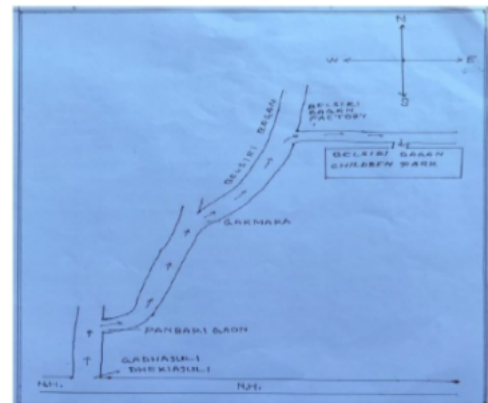

নিৰ্বাচক পঞ্জীয়ন বিষয়াৰ স্বাক্ষৰ

Nazri Naksha

Google Map View

Polling Station Building Front View

ভোটগ্ৰহন কেন্দ্ৰৰ সন্মুখৰ দৃশ্য

Cad View

Key MAP View

1 নাম : বিলিয়াম খান্ধ পিতাৰ নাম : আনতুনি খান্ধ ঘৰ নং : 1৯৪ বয়স : 44 লিঙ্গ : পুৰুষ	CFN4039525 ফটো উপলব্ধ	2 নাম : আলিছা গুড়িয়া স্বামীৰ নাম : ফিলিপ গুড়িয়া ঘৰ নং : 1৯৪ বয়স : 43 লিঙ্গ : মহিলা	CFN4039503 ফটো উপলব্ধ	E 3 নাম : জলিয়ুছ গুড়িয়া পিতাৰ নাম : দেৱদাস গুড়িয়া ঘৰ নং : 1৯৪ বয়স : 42 লিঙ্গ : পুৰুষ	CFN4039514 ফটো উপলব্ধ
E 4 নাম : মাছি গুড়িয়া পিতাৰ নাম : দেৱদাস গুড়িয়া ঘৰ নং : 1৯৪ বয়স : 37 লিঙ্গ : পুৰুষ	CFN4039536 ফটো উপলব্ধ	5 নাম : দীপমালা গৌৰিয়া স্বামীৰ নাম : জলিয়ুছ গুড়িয়া ঘৰ নং : 1৯৪ বয়স : 33 লিঙ্গ : মহিলা	CFN0165431 ফটো উপলব্ধ	6 নাম : সুনিতা গুৰিয়া স্বামীৰ নাম : মাছি গুৰিয়া ঘৰ নং : 1৯৪ বয়স : 31 লিঙ্গ : মহিলা	CFN0550822 ফটো উপলব্ধ
7 নাম : নাৰমী খান্ধ পিতাৰ নাম : আনতুনি খান্ধ ঘৰ নং : 1৯৪ বয়স : 30 লিঙ্গ : মহিলা	CFN0550020 ফটো উপলব্ধ	8 নাম : বিজয় গুৰিয়া মাতৃৰ নাম : আলিচা গুৰিয়া ঘৰ নং : 194 বয়স : 23 লিঙ্গ : পুৰুষ	VGT0093856 ফটো উপলব্ধ	9 নাম : নিনশ গুৰিয়া মাতৃৰ নাম : আলিচা গুৰিয়া ঘৰ নং : 194 বয়স : 21 লিঙ্গ : পুৰুষ	VGT0094904 ফটো উপলব্ধ
10 নাম : আলতুনী খান্ধ পিতাৰ নাম : কুচু খান্ধ ঘৰ নং : 1৯৫ বয়স : 76 লিঙ্গ : পুৰুষ	CFN4039547 ফটো উপলব্ধ	11 নাম : মিদলা খান্ধ পিতাৰ নাম : আলতুনী খান্ধ ঘৰ নং : 1৯৫ বয়স : 56 লিঙ্গ : মহিলা	CFN4039558 ফটো উপলব্ধ	12 নাম : অপলিনা খান্ধ স্বামীৰ নাম : বিলিয়াম খান্ধ ঘৰ নং : 1৯৫ বয়স : 32 লিঙ্গ : মহিলা	CFN0180323 ফটো উপলব্ধ
E 13 নাম : আছা চাওঁতাল স্বামীৰ নাম : গোলাপ চাওঁতাল ঘৰ নং : 1৯৭ বয়স : 70 লিঙ্গ : মহিলা	CFN4039570 ফটো উপলব্ধ	14 নাম : অজয় চাওঁতাল পিতাৰ নাম : গোলাপ চাওঁতাল ঘৰ নং : 1৯৭ বয়স : 40 লিঙ্গ : পুৰুষ	CFN4039581 ফটো উপলব্ধ	15 নাম : দিপালী চাওঁতাল স্বামীৰ নাম : বিকাশ চাওঁতাল ঘৰ নং : 1৯৭ বয়স : 30 লিঙ্গ : মহিলা	CFN0165084 ফটো উপলব্ধ
16 নাম : বিজয় চাওঁতাল পিতাৰ নাম : গোলাপ চাওঁতাল ঘৰ নং : 1৯৭ বয়স : 30 লিঙ্গ : পুৰুষ	CFN0538041 ফটো উপলব্ধ	17 নাম : জীনা চাওঁতাল স্বামীৰ নাম : অজয় চাওঁতাল ঘৰ নং : 1৯৭ বয়স : 28 লিঙ্গ : মহিলা	CFN0186783 ফটো উপলব্ধ	E 18 নাম : আৰ্জেন খান্ধ পিতাৰ নাম : ষ্টিপান খান্ধ ঘৰ নং : 1৯৮ বয়স : 65 লিঙ্গ : পুৰুষ	CFN4039605 ফটো উপলব্ধ
19 নাম : চিমন খান্ধ পিতাৰ নাম : আৰ্জেন খান্ধ ঘৰ নং : 1৯৮ বয়স : 45 লিঙ্গ : পুৰুষ	CFN4039616 ফটো উপলব্ধ	20 নাম : চেবেষ্টিয়ান খান্ধ পিতাৰ নাম : আৰ্জেনা খান্ধ ঘৰ নং : 1৯৮ বয়স : 40 লিঙ্গ : পুৰুষ	CFN4039638 ফটো উপলব্ধ	21 নাম : ইলিয়ানী খান্ধ পিতাৰ নাম : আৰ্জেন খান্ধ ঘৰ নং : 1৯৮ বয়স : 38 লিঙ্গ : মহিলা	CFN4039649 ফটো উপলব্ধ
22 নাম : চঞ্জনা খান্ধ স্বামীৰ নাম : চেবেষ্টিয়ান খান্ধ ঘৰ নং : 1৯৮ বয়স : 34 লিঙ্গ : মহিলা	CFN0550905 ফটো উপলব্ধ	23 নাম : চেবেয়াৰুছ খান্ধ পিতাৰ নাম : আৰ্জেন খান্ধ ঘৰ নং : 1৯৮ বয়স : 32 লিঙ্গ : পুৰুষ	CFN0548982 ফটো উপলব্ধ	24 নাম : মাৰিয়া তাঁতি স্বামীৰ নাম : ৰাম কুমাৰ তাঁতি ঘৰ নং : 1৯৮ বয়স : 31 লিঙ্গ : মহিলা	CFN0552984 ফটো উপলব্ধ
25 নাম : বেৰনে খান্ধ পিতাৰ নাম : আৰ্জেন খান্ধ ঘৰ নং : 1৯৮ বয়স : 29 লিঙ্গ : মহিলা	CFN0549758 ফটো উপলব্ধ	26 নাম : নুআশ খালখো পিতাৰ নাম : সাইমন খালখো ঘৰ নং : 198 বয়স : 22 লিঙ্গ : পুৰুষ	CFN7575624 ফটো উপলব্ধ	27 নাম : মাৰ্কুশ খালখো পিতাৰ নাম : আৰ্জেনা খালখো ঘৰ নং : 198 বয়স : 21 লিঙ্গ : পুৰুষ	CFN7554298 ফটো উপলব্ধ
28 নাম : মিখেল খান্ধ পিতাৰ নাম : ষ্টিপান খান্ধ ঘৰ নং : 1৯৯ বয়স : 60 লিঙ্গ : পুৰুষ	CFN4039650 ফটো উপলব্ধ	29 নাম : আছা খান্ধ স্বামীৰ নাম : মিখেল খান্ধ ঘৰ নং : 1৯৯ বয়স : 58 লিঙ্গ : মহিলা	CFN4039661 ফটো উপলব্ধ	30 নাম : কাৰলুচ খান্ধ পিতাৰ নাম : মিখেল খান্ধ ঘৰ নং : 1৯৯ বয়স : 31 লিঙ্গ : পুৰুষ	CFN0073288 ফটো উপলব্ধ