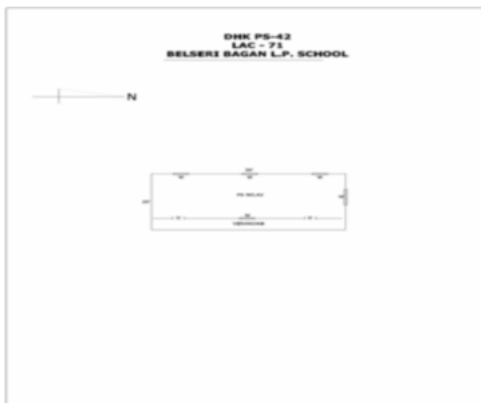

নিৰ্বাচক পঞ্জীয়ন বিষয়াৰ স্বাক্ষৰ

Nazri Naksha

Google Map View

Polling Station Building Front View

ভোটগ্ৰহন কেন্দ্ৰৰ সন্মুখৰ দৃশ্য

Cad View

Key MAP View

1 নাম : কমলা মায়া লিঙ্গ স্বামীৰ নাম: ভিম বগা লিঙ্গ ঘৰ নং : 1 বয়স : 53 লিঙ্গ : মহিলা	CFN4234622 ফটো উপলব্ধ	2 নাম : বাজেন লিঙ্গ পিতাৰ নাম: ভিম বাহাদুৰ লিঙ্গ ঘৰ নং : 1 বয়স : 31 লিঙ্গ : পুৰুষ	CFN0001305 ফটো উপলব্ধ	3 নাম : গংগা থাপা লিঙ্গ স্বামীৰ নাম: বাজেন লিঙ্গ ঘৰ নং : 1 বয়স : 31 লিঙ্গ : মহিলা	CFN0001719 ফটো উপলব্ধ
4 নাম : বাজ লিঙ্গ পিতাৰ নাম: ভিম বাহাদুৰ লিঙ্গ ঘৰ নং : 1 বয়স : 23 লিঙ্গ : পুৰুষ	CFN7575590 ফটো উপলব্ধ	5 নাম : বুধনী টুডু স্বামীৰ নাম: চুক্ৰাম টুডু ঘৰ নং : 2 বয়স : 56 লিঙ্গ : মহিলা	CFN0276329 ফটো উপলব্ধ	6 নাম : বাতীৰাম টুডু পিতাৰ নাম: বুধৰাম টুডু ঘৰ নং : 2 বয়স : 54 লিঙ্গ : পুৰুষ	CFN0276378 ফটো উপলব্ধ
7 নাম : মাংগলী টুডু স্বামীৰ নাম: বাতীৰাম টুডু ঘৰ নং : 2 বয়স : 49 লিঙ্গ : মহিলা	CFN0276469 ফটো উপলব্ধ	8 নাম : চুৰেন হেমৰম পিতাৰ নাম: চুৰকা হেমৰম ঘৰ নং : 3 বয়স : 68 লিঙ্গ : পুৰুষ	CFN4234677 ফটো উপলব্ধ	9 নাম : জীতেন হেমৰম পিতাৰ নাম: চুৰেন হেমৰম ঘৰ নং : 3 বয়স : 35 লিঙ্গ : পুৰুষ	CFN0157990 ফটো উপলব্ধ
10 নাম : মহিন্দৰ হেমৰম পিতাৰ নাম: চুৰেন হেমৰম ঘৰ নং : 3 বয়স : 34 লিঙ্গ : পুৰুষ	CFN0158014 ফটো উপলব্ধ	11 নাম : চুকুৰমনি টুডু স্বামীৰ নাম: বতন টুডু ঘৰ নং : 8 বয়স : 59 লিঙ্গ : মহিলা	CFN4234702 ফটো উপলব্ধ	12 নাম : ধূৰ্প টুডু পিতাৰ নাম: হুপ্পা টুডু ঘৰ নং : 8 বয়স : 52 লিঙ্গ : পুৰুষ	CFN0135194 ফটো উপলব্ধ
13 নাম : লক্ষীৰাম টুডু পিতাৰ নাম: বতন টুডু ঘৰ নং : 8 বয়স : 31 লিঙ্গ : পুৰুষ	CFN0134502 ফটো উপলব্ধ	14 নাম : দেবনাথ টুডু পিতাৰ নাম: বতন টুডু ঘৰ নং : 8 বয়স : 31 লিঙ্গ : পুৰুষ	CFN4234757 ফটো উপলব্ধ	15 নাম : চান্দনী টুডু স্বামীৰ নাম: লক্ষীৰাম টুডু ঘৰ নং : 8 বয়স : 29 লিঙ্গ : মহিলা	CFN1180678 ফটো উপলব্ধ
16 নাম : বিজয় টুডু পিতাৰ নাম: বতন টুডু ঘৰ নং : 8 বয়স : 27 লিঙ্গ : পুৰুষ	CFN0134544 ফটো উপলব্ধ	17 নাম : বাসনতী টুডু পিতাৰ নাম: বতন টুডু ঘৰ নং : 8 বয়স : 24 লিঙ্গ : পুৰুষ	CFN1273424 ফটো উপলব্ধ	18 নাম : ৰূপেশ্বৰ হাচদা পিতাৰ নাম: ভবেশ হাচদা ঘৰ নং : 5 বয়স : 54 লিঙ্গ : পুৰুষ	CFN4234780 ফটো উপলব্ধ
19 নাম : উপেন হাচদা পিতাৰ নাম: ভবেশ হাচদা ঘৰ নং : 5 বয়স : 54 লিঙ্গ : পুৰুষ	CFN4234779 ফটো উপলব্ধ	20 নাম : সুনিল হাচদা পিতাৰ নাম: ভবেশ হাচদা ঘৰ নং : 5 বয়স : 48 লিঙ্গ : পুৰুষ	CFN4234804 ফটো উপলব্ধ	21 নাম : পুনেশ্বৰী হাচদা স্বামীৰ নাম: উপেন হাচদা ঘৰ নং : 5 বয়স : 48 লিঙ্গ : মহিলা	CFN4234815 ফটো উপলব্ধ
22 নাম : চিত্ৰা হাচদা স্বামীৰ নাম: সুনিল হাচদা ঘৰ নং : 5 বয়স : 39 লিঙ্গ : মহিলা	CFN2339959 ফটো উপলব্ধ	23 নাম : মিনতী হাচদা পিতাৰ নাম: ভবেশ হাচদা ঘৰ নং : 5 বয়স : 38 লিঙ্গ : মহিলা	CFN4234826 ফটো উপলব্ধ	24 নাম : পাৰেশ হাচদা পিতাৰ নাম: ভবেশ হাচদা ঘৰ নং : 5 বয়স : 35 লিঙ্গ : পুৰুষ	CFN4234837 ফটো উপলব্ধ
25 নাম : বিজয় হাচদা পিতাৰ নাম: ভবেশ হাচদা ঘৰ নং : 5 বয়স : 29 লিঙ্গ : পুৰুষ	CFN0138404 ফটো উপলব্ধ	26 নাম : এপিল হাচদা পিতাৰ নাম: উপেন হাচদা ঘৰ নং : 5 বয়স : 19 লিঙ্গ : মহিলা	VGT0092197 ফটো উপলব্ধ	27 নাম : ফুলমণি চৰেন স্বামীৰ নাম: বুধনা চৰেন ঘৰ নং : 6 বয়স : 53 লিঙ্গ : মহিলা	CFN4234859 ফটো উপলব্ধ
28 নাম : বুধনা চৰেন পিতাৰ নাম: পূৰ্ণ চৰেন ঘৰ নং : 6 বয়স : 51 লিঙ্গ : পুৰুষ	CFN4234848 ফটো উপলব্ধ	29 নাম : সূত্ৰা চৰেন পিতাৰ নাম: পূৰ্ণ চৰেন ঘৰ নং : 6 বয়স : 47 লিঙ্গ : পুৰুষ	CFN4234860 ফটো উপলব্ধ	30 নাম : ৰূপেশ্বৰী চৰেন স্বামীৰ নাম: সূত্ৰা চৰেন ঘৰ নং : 6 বয়স : 43 লিঙ্গ : মহিলা	CFN4234871 ফটো উপলব্ধ