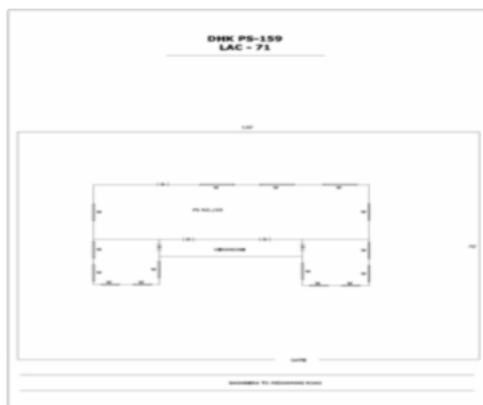

নিৰ্বাচক পঞ্জীয়ন বিষয়াৰ স্বাক্ষৰ

Nazri Naksha

Google Map View

Polling Station Building Front View

ভোটগ্ৰহন কেন্দ্ৰৰ সন্মুখৰ দৃশ্য

Cad View

Key MAP View

1 নাম : পুতমা বৰা পিতাৰ নাম: কালিৰাম বৰা ঘৰ নং : 1 বয়স : 57 লিঙ্গ : মহিলা	CFN1514574 ফটো উপলব্ধ	2 নাম : মনোজ কলিতা পিতাৰ নাম: লব কলিতা ঘৰ নং : 1 বয়স : 42 লিঙ্গ : পুৰুষ	CFN1514596 ফটো উপলব্ধ	3 নাম : বিনাপানী বৰা স্বামীৰ নাম: প্ৰদীপ বৰা ঘৰ নং : 01 বয়স : 38 লিঙ্গ : মহিলা	CFN2376730 ফটো উপলব্ধ
4 নাম : প্ৰদীপ বৰা পিতাৰ নাম: ফনিৰাম বৰা ঘৰ নং : 1 বয়স : 38 লিঙ্গ : পুৰুষ	CFN1514609 ফটো উপলব্ধ	5 নাম : চঞ্জলা কলিতা স্বামীৰ নাম: মনোজ কলিতা ঘৰ নং : 1 বয়স : 34 লিঙ্গ : মহিলা	CFN1519922 ফটো উপলব্ধ	6 নাম : জৰ্জপিনা কোছ স্বামীৰ নাম: বকুল কোছ ঘৰ নং : 2 বয়স : 45 লিঙ্গ : মহিলা	CFN7560345 ফটো উপলব্ধ
7 নাম : অনিল কোছ পিতাৰ নাম: বগীৰাম কোছ ঘৰ নং : 2 বয়স : 42 লিঙ্গ : পুৰুষ	CFN1514643 ফটো উপলব্ধ	8 নাম : পূজা কোছ মাতৃৰ নাম: জৰ্জপিনা কোছ ঘৰ নং : 2 বয়স : 22 লিঙ্গ : মহিলা	CFN7560311 ফটো উপলব্ধ	E 9 নাম : ববিন্দনাথ শৰ্মা পিতাৰ নাম: মুধনাদেব শৰ্মা ঘৰ নং : 7 বয়স : 70 লিঙ্গ : পুৰুষ	CFN1514654 ফটো উপলব্ধ
10 নাম : মনু দেৱী স্বামীৰ নাম: ববিন্দনাথ শৰ্মা ঘৰ নং : 3 বয়স : 60 লিঙ্গ : মহিলা	CFN1514665 ফটো উপলব্ধ	11 নাম : সবিতা দেৱী স্বামীৰ নাম: ববিন্দনাথ শৰ্মা ঘৰ নং : 3 বয়স : 55 লিঙ্গ : মহিলা	CFN1514676 ফটো উপলব্ধ	12 নাম : লক্ষী দেৱী পিতাৰ নাম: ববিন শৰ্মা ঘৰ নং : 3 বয়স : 24 লিঙ্গ : মহিলা	CFN1302967 ফটো উপলব্ধ
13 নাম : গোলোক কোছ পিতাৰ নাম: মদন কোছ ঘৰ নং : 8 বয়স : 62 লিঙ্গ : পুৰুষ	CFN1514687 ফটো উপলব্ধ	14 নাম : বেবী কোছ স্বামীৰ নাম: গোলোক কোছ ঘৰ নং : 8 বয়স : 56 লিঙ্গ : মহিলা	CFN1514698 ফটো উপলব্ধ	15 নাম : জোনটি কোছ স্বামীৰ নাম: নিৰঞ্জন কোছ ঘৰ নং : 08 বয়স : 43 লিঙ্গ : মহিলা	CFN2376741 ফটো উপলব্ধ
16 নাম : নিৰঞ্জন কোছ পিতাৰ নাম: গোলোক কোছ ঘৰ নং : 8 বয়স : 39 লিঙ্গ : পুৰুষ	CFN1514701 ফটো উপলব্ধ	17 নাম : বিজিত কোছ পিতাৰ নাম: গোলক কোছ ঘৰ নং : 8 বয়স : 30 লিঙ্গ : পুৰুষ	CFN0340638 ফটো উপলব্ধ	18 নাম : মনোমুতি কলিতা স্বামীৰ নাম: ৰজনী কলিতা ঘৰ নং : 5 বয়স : 83 লিঙ্গ : মহিলা	CFN1514712 ফটো উপলব্ধ
19 নাম : অমেন্দ্ৰ কলিতা পিতাৰ নাম: ৰজনী কলিতা ঘৰ নং : 5 বয়স : 55 লিঙ্গ : পুৰুষ	CFN1514723 ফটো উপলব্ধ	20 নাম : ৰনু দাস কলিতা স্বামীৰ নাম: অমেন্দ্ৰ কলিতা ঘৰ নং : 5 বয়স : 48 লিঙ্গ : মহিলা	CFN1514734 ফটো উপলব্ধ	21 নাম : নৱজিত কলিতা পিতাৰ নাম: অমেন্দ্ৰ কলিতা ঘৰ নং : 5 বয়স : 28 লিঙ্গ : পুৰুষ	CFN0291120 ফটো উপলব্ধ
22 নাম : দধীৰাম বৰা পিতাৰ নাম: বাপুৰাম বৰা ঘৰ নং : 6 বয়স : 67 লিঙ্গ : পুৰুষ	CFN1514745 ফটো উপলব্ধ	23 নাম : শ্বোলী বৰা স্বামীৰ নাম: দধীৰাম বৰা ঘৰ নং : 6 বয়স : 59 লিঙ্গ : মহিলা	CFN1514756 ফটো উপলব্ধ	24 নাম : বুবাই বৰা পিতাৰ নাম: দধীৰাম বৰা ঘৰ নং : 6 বয়স : 37 লিঙ্গ : পুৰুষ	CFN1514789 ফটো উপলব্ধ
25 নাম : দীপক বৰা পিতাৰ নাম: দধীৰাম বৰা ঘৰ নং : 6 বয়স : 35 লিঙ্গ : পুৰুষ	CFN1514778 ফটো উপলব্ধ	26 নাম : ববীতা বৰা স্বামীৰ নাম: দীপক বৰা ঘৰ নং : 6 বয়স : 28 লিঙ্গ : মহিলা	CFN1253236 ফটো উপলব্ধ	27 নাম : কামিনী বৰা স্বামীৰ নাম: ধনেশ্বৰ বৰা ঘৰ নং : 7 বয়স : 58 লিঙ্গ : মহিলা	CFN7560501 ফটো উপলব্ধ
28 নাম : সিমাস্ত বৰা পিতাৰ নাম: ধনেশ্বৰ বৰা ঘৰ নং : 9 বয়স : 40 লিঙ্গ : পুৰুষ	CFN1514814 ফটো উপলব্ধ	29 নাম : উতপল কলিতা পিতাৰ নাম: নৰেশ্বৰ কলিতা ঘৰ নং : 8 বয়স : 42 লিঙ্গ : পুৰুষ	CFN1514836 ফটো উপলব্ধ	30 নাম : ববিতা কলিতা স্বামীৰ নাম: উতপল কলিতা ঘৰ নং : 8 বয়স : 39 লিঙ্গ : মহিলা	CFN1519944 ফটো উপলব্ধ