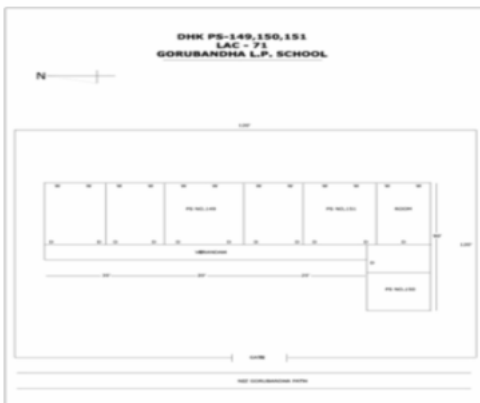

নিৰ্বাচক পঞ্জীয়ন বিষয়াৰ স্বাক্ষৰ

Nazri Naksha

Google Map View

Polling Station Building Front View

ভোটগ্ৰহন কেন্দ্ৰৰ সন্মুখৰ দৃশ্য

Cad View

Key MAP View

বিধানসভা সমষ্টিৰ নম্বৰ আৰু নাম : 66-বৰহুলা
অংশৰ নম্বৰ আৰু নাম : 1-ঢেকীপেলোৱা কছাৰী