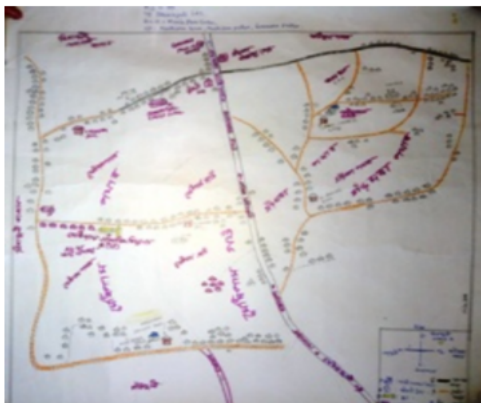

Nazri Naksha