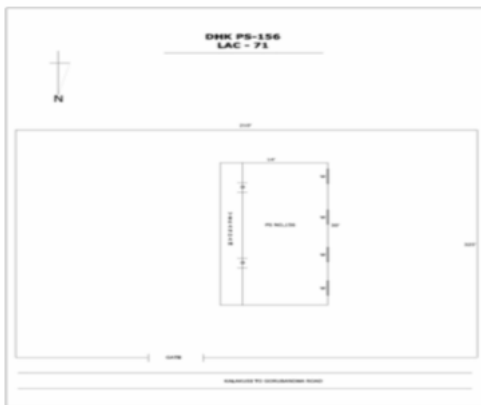

নিৰ্বাচক পঞ্জীয়ন বিষয়াৰ স্বাক্ষৰ

Nazri Naksha

Google Map View

Polling Station Building Front View

ভোটগ্ৰহন কেন্দ্ৰৰ সন্মুখৰ দৃশ্য

Cad View

Key MAP View

<p>S 1 CFN1485912</p> <p>নাম : প্রতিমা কৰ্মকাৰ স্বামীৰ নাম: গনেশ কৰ্মকাৰ ঘৰ নং : 1 বয়স : 35 লিঙ্গ : মহিলা</p> <p>ফটো উপলব্ধ</p>	<p>2 CFN0272807</p> <p>নাম : জ্যোতিপ্ৰভা দেৱী স্বামীৰ নাম: বিনোদ বৰা ঘৰ নং : 12 বয়স : 28 লিঙ্গ : মহিলা</p> <p>ফটো উপলব্ধ</p>	<p>3 VGT0120972</p> <p>নাম : সীমা কল স্বামীৰ নাম: শিৱনাথ কল ঘৰ নং : 24 বয়স : 28 লিঙ্গ : মহিলা</p> <p>ফটো উপলব্ধ</p>
<p>R 4 VGT0034033</p> <p>নাম : বাহুল ইছলাম পিতাৰ নাম: হানিফ আলী ঘৰ নং : 43 বয়স : 21 লিঙ্গ : পুৰুষ</p> <p>ফটো উপলব্ধ</p>	<p>5 CFN0384008</p> <p>নাম : খেম ৰাজু বিশ্বকৰ্মা পিতাৰ নাম: ভীম লাল বিশ্বকৰ্মা ঘৰ নং : 101 বয়স : 29 লিঙ্গ : পুৰুষ</p> <p>ফটো উপলব্ধ</p>	<p>6 VGT0126037</p> <p>নাম : ভূমিকা বিশ্বকৰ্মা পিতাৰ নাম: ভীম বি বিশ্বকৰ্মা ঘৰ নং : 101 বয়স : 20 লিঙ্গ : মহিলা</p> <p>ফটো উপলব্ধ</p>
<p>7 VGT0115949</p> <p>নাম : প্ৰিয়ংকা চাহু পিতাৰ নাম: জিতু চাহু ঘৰ নং : 119 বয়স : 21 লিঙ্গ : মহিলা</p> <p>ফটো উপলব্ধ</p>	<p>8 CFN1493949</p> <p>নাম : সবিতা দাশ স্বামীৰ নাম: মনোজ দাশ ঘৰ নং : 126 বয়স : 34 লিঙ্গ : মহিলা</p> <p>ফটো উপলব্ধ</p>	<p>9 VGT0088054</p> <p>নাম : ধৰ্মশীলা দেবী স্বামীৰ নাম: অবধ কিশোৰ পাণ্ডে ঘৰ নং : 148 বয়স : 66 লিঙ্গ : মহিলা</p> <p>ফটো উপলব্ধ</p>
<p>10 CFN7610892</p> <p>নাম : অমিত পাণ্ডে পিতাৰ নাম: অবধ কিশোৰ পাণ্ডে ঘৰ নং : 148 বয়স : 21 লিঙ্গ : পুৰুষ</p> <p>ফটো উপলব্ধ</p>	<p>11 CFN1486595</p> <p>নাম : কমল শইকীয়া পিতাৰ নাম: কৰুণা কান্ত শইকীয়া ঘৰ নং : 156 বয়স : 51 লিঙ্গ : পুৰুষ</p> <p>ফটো উপলব্ধ</p>	<p>12 CFN1486619</p> <p>নাম : সুৰভি শইকীয়া স্বামীৰ নাম: কমল শইকীয়া ঘৰ নং : 156 বয়স : 41 লিঙ্গ : মহিলা</p> <p>ফটো উপলব্ধ</p>
<p>13 BPJ1160787</p> <p>নাম : বালিকা বড়ো পিতাৰ নাম: কনক বড়ো ঘৰ নং : 182 বয়স : 34 লিঙ্গ : মহিলা</p> <p>ফটো উপলব্ধ</p>	<p>14 CFN1485638</p> <p>নাম : কাজল বিশ্বাস পিতাৰ নাম: সুশিল বিশ্বাস ঘৰ নং : 199 বয়স : 58 লিঙ্গ : পুৰুষ</p> <p>ফটো উপলব্ধ</p>	<p>15 CFN1485649</p> <p>নাম : তুলসি বিশ্বাস স্বামীৰ নাম: কাজল বিশ্বাস ঘৰ নং : 199 বয়স : 49 লিঙ্গ : মহিলা</p> <p>ফটো উপলব্ধ</p>
<p>16 CFN0658401</p> <p>নাম : নিকিতা বিশ্বাস পিতাৰ নাম: কাজল বিশ্বাস ঘৰ নং : 199 বয়স : 23 লিঙ্গ : মহিলা</p> <p>ফটো উপলব্ধ</p>	<p>17 CFN1633882</p> <p>নাম : বিশাল তাঁতি মাতৃৰ নাম: আশা তাঁতি ঘৰ নং : 222 বয়স : 22 লিঙ্গ : পুৰুষ</p> <p>ফটো উপলব্ধ</p>	<p>18 CFN1441356</p> <p>নাম : সুশিল দাঈমাৰী পিতাৰ নাম: ভূক দাঈমাৰী ঘৰ নং : 333 বয়স : 66 লিঙ্গ : পুৰুষ</p> <p>ফটো উপলব্ধ</p>
<p>19 CFN1441367</p> <p>নাম : লিলি দাঈমাৰী স্বামীৰ নাম: সুশিল দাঈমাৰী ঘৰ নং : 333 বয়স : 61 লিঙ্গ : মহিলা</p> <p>ফটো উপলব্ধ</p>	<p>20 CFN1435809</p> <p>নাম : নবীন দৈমাৰী পিতাৰ নাম: চুশিল দৈমাৰী ঘৰ নং : 333 বয়স : 36 লিঙ্গ : মহিলা</p> <p>ফটো উপলব্ধ</p>	<p>21 CFN1435796</p> <p>নাম : মৰমী দৈমাৰী পিতাৰ নাম: সুশিল দাঈমাৰী ঘৰ নং : 334 বয়স : 38 লিঙ্গ : মহিলা</p> <p>ফটো উপলব্ধ</p>
<p>22 CFN1435810</p> <p>নাম : চন্দন দৈমাৰী পিতাৰ নাম: সুশিল দৈমাৰী ঘৰ নং : 334 বয়স : 37 লিঙ্গ : পুৰুষ</p> <p>ফটো উপলব্ধ</p>	<p>23 CFN1484566</p> <p>নাম : বলদেব চাহানী পিতাৰ নাম: ৰাধে শ্যাম চাহানী ঘৰ নং : 606 বয়স : 68 লিঙ্গ : পুৰুষ</p> <p>ফটো উপলব্ধ</p>	<p>E 24 CFN1484577</p> <p>নাম : উৰ্মিলা চাহানী স্বামীৰ নাম: বলদেব চাহানী ঘৰ নং : 606 বয়স : 63 লিঙ্গ : মহিলা</p> <p>ফটো উপলব্ধ</p>
<p>25 CFN1484588</p> <p>নাম : সঞ্জয় কুমাৰ পিতাৰ নাম: বালদেউ চাহানী ঘৰ নং : 606 বয়স : 41 লিঙ্গ : পুৰুষ</p> <p>ফটো উপলব্ধ</p>	<p>26 CFN1484599</p> <p>নাম : মঞ্জয় সাহানি পিতাৰ নাম: বলদেভ সাহানি ঘৰ নং : 606 বয়স : 40 লিঙ্গ : পুৰুষ</p> <p>ফটো উপলব্ধ</p>	<p>27 CFN0165399</p> <p>নাম : অঞ্জু চাহানী স্বামীৰ নাম: সঞ্জয় চাহানী ঘৰ নং : 606 বয়স : 33 লিঙ্গ : মহিলা</p> <p>ফটো উপলব্ধ</p>
<p>28 CFN1484602</p> <p>নাম : বিজয় কুমাৰ চাহানী পিতাৰ নাম: বলদেব চাহানী ঘৰ নং : 606 বয়স : 32 লিঙ্গ : পুৰুষ</p> <p>ফটো উপলব্ধ</p>	<p>29 CFN2375851</p> <p>নাম : অজয় সাহানি পিতাৰ নাম: বলদেভ সাহানি ঘৰ নং : 606 বয়স : 30 লিঙ্গ : পুৰুষ</p> <p>ফটো উপলব্ধ</p>	<p>R2 30 CFN7604861</p> <p>নাম : প্ৰিয়ংকা কুমাৰী স্বামীৰ নাম: বিজয় কুমাৰ চাহানী ঘৰ নং : 606 বয়স : 30 লিঙ্গ : মহিলা</p> <p>ফটো উপলব্ধ</p>