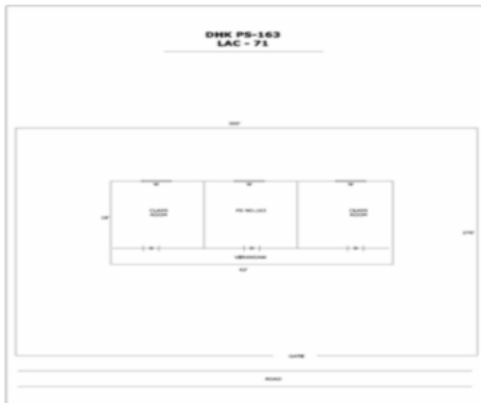

নিৰ্বাচক পঞ্জীয়ন বিষয়াৰ স্বাক্ষৰ

Nazri Naksha

Google Map View

Polling Station Building Front View

ভোটগ্ৰহন কেন্দ্ৰৰ সন্মুখৰ দৃশ্য

Cad View

Key MAP View

1 নাম : জাফৰ আনছাৰী পিতাৰ নাম: ফজল আনছাৰী ঘৰ নং : ১ বয়স : 55 লিঙ্গ : পুৰুষ	CFN1547939 ফটো উপলব্ধ	2 নাম : চুফেদা খাতুন স্বামীৰ নাম: জাফৰ আনছাৰী ঘৰ নং : ১ বয়স : 50 লিঙ্গ : মহিলা	CFN1547940 ফটো উপলব্ধ	3 নাম : জনাতুল হুছেইন পিতাৰ নাম: ফজল আনছাৰী ঘৰ নং : ১ বয়স : 45 লিঙ্গ : পুৰুষ	CFN1547951 ফটো উপলব্ধ
4 নাম : নুৰজাহান বেগম স্বামীৰ নাম: জাহনাতুল আনছাৰী ঘৰ নং : ১ বয়স : 35 লিঙ্গ : মহিলা	CFN1553066 ফটো উপলব্ধ	5 নাম : মফিদা খাতুন পিতাৰ নাম: জাকৰ আনছাৰী ঘৰ নং : ১ বয়স : 31 লিঙ্গ : মহিলা	CFN0206847 ফটো উপলব্ধ	6 নাম : এছমিনা খাতুন পিতাৰ নাম: জাকৰ আনছাৰী ঘৰ নং : ১ বয়স : 29 লিঙ্গ : মহিলা	CFN0207258 ফটো উপলব্ধ
E 7 নাম : আইচা খাতুন স্বামীৰ নাম: চাহাবুদ্দিন আনছাৰী ঘৰ নং : ২ বয়স : 72 লিঙ্গ : মহিলা	CFN1547973 ফটো উপলব্ধ	D 8 নাম : আহমদ আনছাৰী পিতাৰ নাম: কুৰবান আলী আনছাৰী ঘৰ নং : ২ বয়স : 55 লিঙ্গ : পুৰুষ	CFN1547995 ফটো উপলব্ধ	9 নাম : আহমা বেগম পিতাৰ নাম: চাহাবুদ্দিন আনছাৰী ঘৰ নং : ২ বয়স : 41 লিঙ্গ : মহিলা	CFN1552756 ফটো উপলব্ধ
10 নাম : ইমৰান আনছাৰী পিতাৰ নাম: আহমদ আনছাৰী ঘৰ নং : ২ বয়স : 27 লিঙ্গ : পুৰুষ	CFN0277905 ফটো উপলব্ধ	11 নাম : জেচমিন খাতুন স্বামীৰ নাম: ইমৰান আনছাৰী ঘৰ নং : ২ বয়স : 24 লিঙ্গ : মহিলা	CFN1179522 ফটো উপলব্ধ	E 12 নাম : চেহনরাজ আনছাৰী পিতাৰ নাম: বচদ আনছাৰী ঘৰ নং : ৩ বয়স : 61 লিঙ্গ : পুৰুষ	CFN2377960 ফটো উপলব্ধ
13 নাম : চাহৰ বান পিতাৰ নাম: ইয়াকুব আলী ঘৰ নং : 3 বয়স : 57 লিঙ্গ : মহিলা	CFN0481457 ফটো উপলব্ধ	14 নাম : চাজাদ আনছাৰী পিতাৰ নাম: বহত আনছাৰী ঘৰ নং : ৩ বয়স : 49 লিঙ্গ : পুৰুষ	CFN1548023 ফটো উপলব্ধ	D 15 নাম : অঞ্জু বেগম স্বামীৰ নাম: চাজাদ আনছাৰী ঘৰ নং : ৩ বয়স : 44 লিঙ্গ : মহিলা	CFN1548034 ফটো উপলব্ধ
16 নাম : আবজল আনছাৰী পিতাৰ নাম: চেনুরাজ আনছাৰী ঘৰ নং : ৩ বয়স : 33 লিঙ্গ : পুৰুষ	CFN2377971 ফটো উপলব্ধ	17 নাম : খইৰন খাতুন স্বামীৰ নাম: আফিজাল অনসাৰী ঘৰ নং : ৩ বয়স : 26 লিঙ্গ : মহিলা	CFN0660944 ফটো উপলব্ধ	E 18 নাম : বহিমন নেছা স্বামীৰ নাম: আজি মুল্লা ঘৰ নং : ৪ বয়স : 72 লিঙ্গ : মহিলা	CFN1548045 ফটো উপলব্ধ
19 নাম : আৰবন নেছা মাতৃৰ নাম: বহিমন নেছা ঘৰ নং : 8 বয়স : 35 লিঙ্গ : মহিলা	CFN1548056 ফটো উপলব্ধ	D 20 নাম : জৰিনা খাতুন স্বামীৰ নাম: আলিমুদ্দিন উদ্দিন ঘৰ নং : ৬ বয়স : 100 লিঙ্গ : মহিলা	CFN1548067 ফটো উপলব্ধ	S 21 নাম : আফাজুদ্দিন আলী পিতাৰ নাম: আলিমুদ্দিন উদ্দিন ঘৰ নং : ৬ বয়স : 52 লিঙ্গ : পুৰুষ	CFN1548078 ফটো উপলব্ধ
22 নাম : চাহাজুদ্দিন আলী পিতাৰ নাম: আলিমুদ্দিন ঘৰ নং : ৬ বয়স : 38 লিঙ্গ : পুৰুষ	CFN0373159 ফটো উপলব্ধ	23 নাম : হাচিনা খাতুন স্বামীৰ নাম: চাহাজুদ্দিন আলী ঘৰ নং : ৬ বয়স : 31 লিঙ্গ : মহিলা	CFN0373506 ফটো উপলব্ধ	D 24 নাম : কৰিমন নেছা স্বামীৰ নাম: চৈয়দ আনছাৰী ঘৰ নং : ৭ বয়স : 72 লিঙ্গ : মহিলা	CFN1548090 ফটো উপলব্ধ
S 25 নাম : দিপালী ভূঞা স্বামীৰ নাম: অৰুণ ভূঞা ঘৰ নং : ৭ বয়স : 54 লিঙ্গ : মহিলা	CFN0598516 ফটো উপলব্ধ	26 নাম : ছামছাদ আনছাৰী পিতাৰ নাম: চৈয়দ আনছাৰী ঘৰ নং : ৭ বয়স : 52 লিঙ্গ : পুৰুষ	CFN1548125 ফটো উপলব্ধ	27 নাম : বমজান আনছাৰী পিতাৰ নাম: চৈয়দ আনছাৰী ঘৰ নং : ৭ বয়স : 47 লিঙ্গ : পুৰুষ	CFN1548136 ফটো উপলব্ধ
D 28 নাম : চাহাৰা বান স্বামীৰ নাম: চামছাৰ আনছাৰী ঘৰ নং : ৭ বয়স : 45 লিঙ্গ : মহিলা	CFN1548103 ফটো উপলব্ধ	29 নাম : হাকিম আনছাৰী পিতাৰ নাম: চৈয়দ আনছাৰী ঘৰ নং : ৭ বয়স : 40 লিঙ্গ : পুৰুষ	CFN1548114 ফটো উপলব্ধ	30 নাম : মনৱাৰা বেগম স্বামীৰ নাম: চামছাদ আনছাৰী ঘৰ নং : ৭ বয়স : 39 লিঙ্গ : মহিলা	CFN0386557 ফটো উপলব্ধ