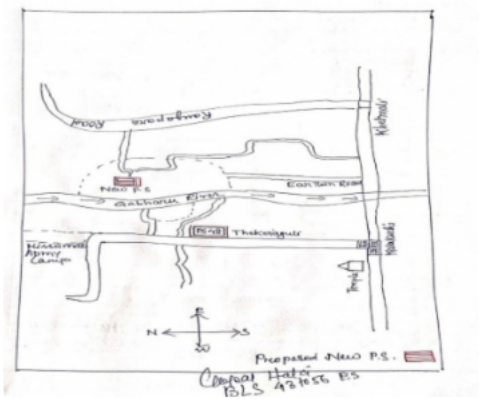

Nazri Naksha