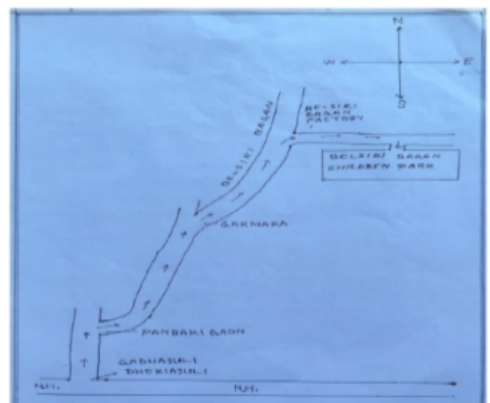

নিৰ্বাচক পঞ্জীয়ন বিষয়াৰ স্বাক্ষৰ

Nazri Naksha

Google Map View

Polling Station Building Front View

ভোটগ্ৰহন কেন্দ্ৰৰ সন্মুখৰ দৃশ্য

Cad View

Key MAP View

1 নাম : মালেকা খাতুন স্বামীৰ নাম: আসৰ্ৰফ আলী ঘৰ নং : 00 বয়স : 30 লিঙ্গ : মহিলা	CFN7612708 ফটো উপলব্ধ	2 নাম : বিনজি ছেৰ্পা পিতাৰ নাম: লাকপা ছেৰ্পা ঘৰ নং : 1 বয়স : 63 লিঙ্গ : পুৰুষ	CFN1544598 ফটো উপলব্ধ	3 নাম : পেয়া ছেৰ্পা স্বামীৰ নাম: বিনজি ছেৰ্পা ঘৰ নং : 1 বয়স : 59 লিঙ্গ : মহিলা	CFN1544565 ফটো উপলব্ধ
4 নাম : জংব ছেৰ্পা পিতাৰ নাম: বিনজি ছেৰ্পা ঘৰ নং : 1 বয়স : 41 লিঙ্গ : পুৰুষ	CFN1544576 ফটো উপলব্ধ	# 5 নাম : নিমা ছেৰ্পা পিতাৰ নাম: বিনজি ছেৰ্পা ঘৰ নং : 1 বয়স : 38 লিঙ্গ : পুৰুষ	CFN1552381 ফটো উপলব্ধ	6 নাম : ফুৰি ছেৰ্পা পিতাৰ নাম: বিনজি ছেৰ্পা ঘৰ নং : 1 বয়স : 28 লিঙ্গ : পুৰুষ	CFN0002469 ফটো উপলব্ধ
7 নাম : আলেকজান বিবি স্বামীৰ নাম: আলী হুছেইন সেখ ঘৰ নং : 2 বয়স : 68 লিঙ্গ : মহিলা	CFN0486845 ফটো উপলব্ধ	8 নাম : আলী হুছেইন পিতাৰ নাম: মহিন্দৰ চাহানি ঘৰ নং : 2 বয়স : 54 লিঙ্গ : পুৰুষ	CFN1201326 ফটো উপলব্ধ	9 নাম : হজৰত মহম্মদ পিতাৰ নাম: আলী হুছেইন ঘৰ নং : 2 বয়স : 30 লিঙ্গ : পুৰুষ	CFN1183094 ফটো উপলব্ধ
10 নাম : সুৰজ আলী পিতাৰ নাম: আলী হুছেইন ঘৰ নং : 2 বয়স : 28 লিঙ্গ : পুৰুষ	CFN1501113 ফটো উপলব্ধ	11 নাম : ফাতেমা খাতুন স্বামীৰ নাম: সুৰজ আলী ঘৰ নং : 2 বয়স : 23 লিঙ্গ : মহিলা	CFN1163260 ফটো উপলব্ধ	12 নাম : বাছিৰ আলী পিতাৰ নাম: আলী হুছেইন ঘৰ নং : 2 বয়স : 23 লিঙ্গ : পুৰুষ	CFN1180314 ফটো উপলব্ধ
S 13 নাম : গোবিন্দ ভূঞা পিতাৰ নাম: বল্লম ভূঞা ঘৰ নং : 7 বয়স : 46 লিঙ্গ : পুৰুষ	CFN1544656 ফটো উপলব্ধ	14 নাম : দীপক ঘোষ পিতাৰ নাম: বীৰেন্দ্র ঘোষ ঘৰ নং : 8 বয়স : 52 লিঙ্গ : পুৰুষ	CFN1544667 ফটো উপলব্ধ	15 নাম : বানী ঘোষ স্বামীৰ নাম: দীপক ঘোষ ঘৰ নং : 8 বয়স : 49 লিঙ্গ : মহিলা	CFN1544678 ফটো উপলব্ধ
16 নাম : বিজয় ঘোষ পিতাৰ নাম: দীপক ঘোষ ঘৰ নং : 8 বয়স : 29 লিঙ্গ : পুৰুষ	CFN1197359 ফটো উপলব্ধ	17 নাম : সঞ্জয় ঘোষ পিতাৰ নাম: দীপক ঘোষ ঘৰ নং : 8 বয়স : 27 লিঙ্গ : পুৰুষ	CFN1197177 ফটো উপলব্ধ	18 নাম : বাসন্তী ঘোষ পিতাৰ নাম: দীপক ঘোষ ঘৰ নং : 4 বয়স : 26 লিঙ্গ : মহিলা	CFN0440503 ফটো উপলব্ধ
19 নাম : ৰবি ঘোষ পিতাৰ নাম: বীৰেন্দ্র ঘোষ ঘৰ নং : 5 বয়স : 55 লিঙ্গ : পুৰুষ	CFN1544689 ফটো উপলব্ধ	20 নাম : শ্ৰীমতী ঘোষ স্বামীৰ নাম: ৰবি ঘোষ ঘৰ নং : 5 বয়স : 52 লিঙ্গ : মহিলা	CFN1544690 ফটো উপলব্ধ	21 নাম : প্ৰিতী ঘোষ পিতাৰ নাম: ৰবি ঘোষ ঘৰ নং : 5 বয়স : 34 লিঙ্গ : মহিলা	CFN0149575 ফটো উপলব্ধ
22 নাম : অজয় ঘোষ পিতাৰ নাম: ৰবি ঘোষ ঘৰ নং : 5 বয়স : 30 লিঙ্গ : পুৰুষ	CFN0304303 ফটো উপলব্ধ	23 নাম : গোপী ভূঞা পিতাৰ নাম: শুকৰাম ভূঞা ঘৰ নং : 6 বয়স : 52 লিঙ্গ : পুৰুষ	CFN1544703 ফটো উপলব্ধ	24 নাম : ৰাশমণি ভূঞা স্বামীৰ নাম: গোপী ভূঞা ঘৰ নং : 6 বয়স : 47 লিঙ্গ : মহিলা	CFN1544714 ফটো উপলব্ধ
25 নাম : সুনিতা ভূঞা স্বামীৰ নাম: বিকাশ ভূঞা ঘৰ নং : 06 বয়স : 30 লিঙ্গ : মহিলা	VGT0034124 ফটো উপলব্ধ	26 নাম : বিকাশ ভূঞা পিতাৰ নাম: গোপী ভূঞা ঘৰ নং : 6 বয়স : 26 লিঙ্গ : পুৰুষ	CFN0440842 ফটো উপলব্ধ	27 নাম : অবিনাশ ভূঞা পিতাৰ নাম: গোপী ভূঞা ঘৰ নং : 6 বয়স : 26 লিঙ্গ : পুৰুষ	CFN1183110 ফটো উপলব্ধ
28 নাম : আৰতি ভূঞা পিতাৰ নাম: গোপী ভূঞা ঘৰ নং : 6 বয়স : 24 লিঙ্গ : মহিলা	CFN1217835 ফটো উপলব্ধ	29 নাম : আকাশ ভূঞা পিতাৰ নাম: গোপী ভূঞা ঘৰ নং : 6 বয়স : 23 লিঙ্গ : পুৰুষ	CFN1180462 ফটো উপলব্ধ	30 নাম : লেবেন ভূঞা পিতাৰ নাম: মিথুবা ভূঞা ঘৰ নং : 8 বয়স : 52 লিঙ্গ : পুৰুষ	CFN1544758 ফটো উপলব্ধ