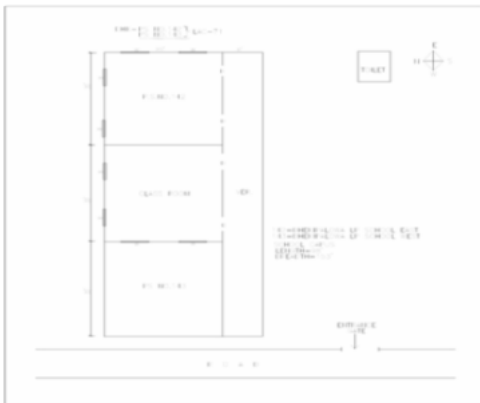

নিৰ্বাচক পঞ্জীয়ন বিষয়াৰ স্বাক্ষৰ

Nazri Naksha

Google Map View

Polling Station Building Front View

ভোটগ্ৰহন কেন্দ্ৰৰ সন্মুখৰ দৃশ্য

Cad View

Key MAP View

বিধানসভা সমষ্টিৰ নম্বৰ আৰু নাম : 66-বৰহলা  
অংশৰ নম্বৰ আৰু নাম : 1-2নং জিয়া গাভৰু (অংশ ১)