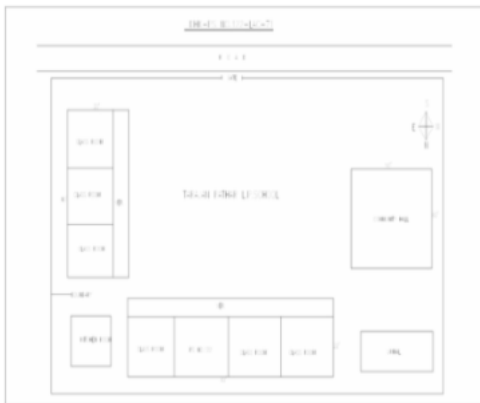

নিৰ্বাচক পঞ্জীয়ন বিষয়াৰ স্বাক্ষৰ

Nazri Naksha

Google Map View

Polling Station Building Front View

ভোটগ্ৰহন কেন্দ্ৰৰ সন্মুখৰ দৃশ্য

Cad View

Key MAP View

1 নাম : বিমল দেবনাথ পিতাৰ নাম: বৰদা দেবনাথ ঘৰ নং : 1 বয়স : 57 লিঙ্গ : পুৰুষ	CFN1596816 ফটো উপলব্ধ	2 নাম : নীভা দেৱনাথ স্বামীৰ নাম: বিমল দেৱনাথ ঘৰ নং : 1 বয়স : 48 লিঙ্গ : মহিলা	CFN1164596 ফটো উপলব্ধ	3 নাম : সৃজিত দেৱনাথ পিতাৰ নাম: বৰদা দেৱনাথ ঘৰ নং : 1 বয়স : 41 লিঙ্গ : পুৰুষ	CFN1164609 ফটো উপলব্ধ
4 নাম : পূজা দেৱনাথ স্বামীৰ নাম: সৃজিত দেৱনাথ ঘৰ নং : 1 বয়স : 31 লিঙ্গ : মহিলা	CFN0001149 ফটো উপলব্ধ	5 নাম : প্ৰতিমা দেৱনাথ পিতাৰ নাম: বিমল দেৱনাথ ঘৰ নং : 1 বয়স : 26 লিঙ্গ : মহিলা	CFN0436501 ফটো উপলব্ধ	6 নাম : চঞ্চলা দেৱনাথ স্বামীৰ নাম: চন্দ্ৰমোহন দেৱনাথ ঘৰ নং : 2 বয়স : 72 লিঙ্গ : মহিলা	CFN1164621 ফটো উপলব্ধ
7 নাম : স্বপন দেৱনাথ পিতাৰ নাম: চন্দ্ৰমোহন দেৱনাথ ঘৰ নং : 2 বয়স : 49 লিঙ্গ : পুৰুষ	CFN1164632 ফটো উপলব্ধ	8 নাম : চুমা দেৱনাথ স্বামীৰ নাম: স্বপন দেৱনাথ ঘৰ নং : 2 বয়স : 47 লিঙ্গ : মহিলা	CFN1164654 ফটো উপলব্ধ	9 নাম : তপন দেৱনাথ পিতাৰ নাম: চন্দ্ৰমোহন দেৱনাথ ঘৰ নং : 2 বয়স : 42 লিঙ্গ : পুৰুষ	CFN1164643 ফটো উপলব্ধ
10 নাম : ৰূপালী দেৱী স্বামীৰ নাম: তপন দেৱনাথ ঘৰ নং : 2 বয়স : 38 লিঙ্গ : মহিলা	CFN1165840 ফটো উপলব্ধ	11 নাম : প্ৰকাশ দেৱনাথ পিতাৰ নাম: চন্দ্ৰ মোহন দেৱনাথ ঘৰ নং : 2 বয়স : 37 লিঙ্গ : পুৰুষ	CFN1164665 ফটো উপলব্ধ	12 নাম : প্ৰদীপ দেৱনাথ পিতাৰ নাম: চন্দ্ৰ মোহন দেৱনাথ ঘৰ নং : 2 বয়স : 35 লিঙ্গ : পুৰুষ	CFN1164676 ফটো উপলব্ধ
13 নাম : নমিতা দেৱনাথ স্বামীৰ নাম: প্ৰকাশ দেৱনাথ ঘৰ নং : 2 বয়স : 33 লিঙ্গ : মহিলা	CFN1171864 ফটো উপলব্ধ	14 নাম : মামনী দেৱনাথ স্বামীৰ নাম: প্ৰদীপ দেৱনাথ ঘৰ নং : 2 বয়স : 25 লিঙ্গ : মহিলা	CFN7561673 ফটো উপলব্ধ	15 নাম : সুব্ৰত দেৱনাথ পিতাৰ নাম: স্বপন দেৱনাথ ঘৰ নং : 2 বয়স : 22 লিঙ্গ : পুৰুষ	VGT0012872 ফটো উপলব্ধ
16 নাম : বিৰাপান দেৱনাথ পিতাৰ নাম: তপন দেৱনাথ ঘৰ নং : 2 বয়স : 19 লিঙ্গ : পুৰুষ	VGT0136036 ফটো উপলব্ধ	17 নাম : সুভাষ দেৱনাথ পিতাৰ নাম: পূৰ্ণচৰণ দেৱনাথ ঘৰ নং : 3 বয়স : 67 লিঙ্গ : পুৰুষ	CFN1164687 ফটো উপলব্ধ	18 নাম : পূৰ্ণিমা দেৱী স্বামীৰ নাম: সুভাষ দেৱনাথ ঘৰ নং : 3 বয়স : 57 লিঙ্গ : মহিলা	CFN1164698 ফটো উপলব্ধ
19 নাম : ৰাজু দেৱনাথ পিতাৰ নাম: সুভাষ দেৱনাথ ঘৰ নং : 3 বয়স : 34 লিঙ্গ : পুৰুষ	CFN1171897 ফটো উপলব্ধ	20 নাম : বিসু দেৱনাথ পিতাৰ নাম: সুভাষ দেৱনাথ ঘৰ নং : 3 বয়স : 28 লিঙ্গ : পুৰুষ	CFN0106757 ফটো উপলব্ধ	21 নাম : মণ্টু দেৱনাথ পিতাৰ নাম: বাবুল দেৱনাথ ঘৰ নং : 4 বয়স : 40 লিঙ্গ : পুৰুষ	CFN1150249 ফটো উপলব্ধ
22 নাম : ৰুমী দেৱনাথ স্বামীৰ নাম: মণ্টু দেৱনাথ ঘৰ নং : 4 বয়স : 34 লিঙ্গ : মহিলা	CFN2360954 ফটো উপলব্ধ	23 নাম : নিশি দেৱনাথ পিতাৰ নাম: লক্ষী চৰণ দেৱনাথ ঘৰ নং : 5 বয়স : 67 লিঙ্গ : পুৰুষ	CFN1164701 ফটো উপলব্ধ	24 নাম : সুবাৰ্শি দেৱনাথ স্বামীৰ নাম: নিশি দেৱনাথ ঘৰ নং : 5 বয়স : 61 লিঙ্গ : মহিলা	CFN1164789 ফটো উপলব্ধ
25 নাম : কেশৱ দেৱনাথ পিতাৰ নাম: নিশি দেৱনাথ ঘৰ নং : 5 বয়স : 36 লিঙ্গ : পুৰুষ	CFN1164745 ফটো উপলব্ধ	26 নাম : আশুতোষ দেৱনাথ পিতাৰ নাম: নিশি দেৱনাথ ঘৰ নং : 5 বয়স : 36 লিঙ্গ : পুৰুষ	CFN1164734 ফটো উপলব্ধ	27 নাম : ডলি দেৱী পিতাৰ নাম: নিশি দেৱনাথ ঘৰ নং : 5 বয়স : 36 লিঙ্গ : মহিলা	VGT0012831 ফটো উপলব্ধ
28 নাম : ভৱতোষ দেৱনাথ পিতাৰ নাম: নিশি দেৱনাথ ঘৰ নং : 5 বয়স : 28 লিঙ্গ : পুৰুষ	CFN0431858 ফটো উপলব্ধ	29 নাম : বিপ্লৱ দেৱনাথ পিতাৰ নাম: নিশি দেৱনাথ ঘৰ নং : 5 বয়স : 27 লিঙ্গ : পুৰুষ	CFN0431866 ফটো উপলব্ধ	30 নাম : দিপিকা ভৌমিক দেৱনাথ স্বামীৰ নাম: আশুতোষ দেৱনাথ ঘৰ নং : 5 বয়স : 23 লিঙ্গ : মহিলা	CFN1608025 ফটো উপলব্ধ