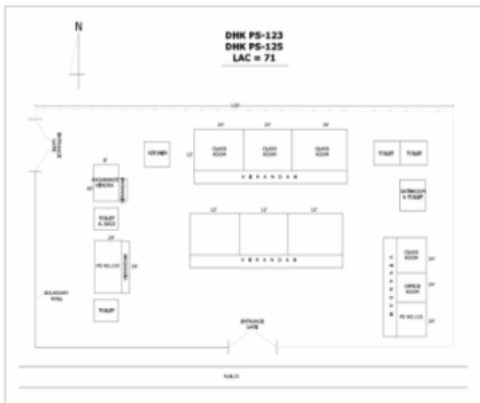

নিৰ্বাচক পঞ্জীয়ন বিষয়াৰ স্বাক্ষৰ

Nazri Naksha

Google Map View

Polling Station Building Front View

ভোটগ্ৰহন কেন্দ্ৰৰ সন্মুখৰ দৃশ্য

Cad View

Key MAP View

1 নাম : চামচুল নেহাৰ পিতাৰ নাম: বাছৰ আলী ঘৰ নং : 73 বয়স : 25 লিঙ্গ : মহিলা	CFN0539577 ফটো উপলব্ধ	2 নাম : মালেকা খাতুন স্বামীৰ নাম: বজব আলী ঘৰ নং : ৭৫ বয়স : 52 লিঙ্গ : মহিলা	CFN1591346 ফটো উপলব্ধ	3 নাম : খলিল আলী পিতাৰ নাম: বজব আলী ঘৰ নং : ৭৫ বয়স : 40 লিঙ্গ : পুৰুষ	CFN1591320 ফটো উপলব্ধ
4 নাম : সাহিদা খাতুন স্বামীৰ নাম: খলিল আলী ঘৰ নং : ৭৫ বয়স : 38 লিঙ্গ : মহিলা	CFN1591338 ফটো উপলব্ধ	5 নাম : জহিৰুল আলী পিতাৰ নাম: বজব আলী ঘৰ নং : ৭৫ বয়স : 36 লিঙ্গ : পুৰুষ	CFN1591460 ফটো উপলব্ধ	6 নাম : সাজিদা খাতুন স্বামীৰ নাম: এক্ৰামুল হুসেন ঘৰ নং : ৭৫ বয়স : 27 লিঙ্গ : মহিলা	CFN0644633 ফটো উপলব্ধ
7 নাম : মইজুদ্দিন আহমেদ পিতাৰ নাম: বজব আলী ঘৰ নং : ৭৫ বয়স : 26 লিঙ্গ : পুৰুষ	CFN1591353 ফটো উপলব্ধ	8 নাম : ছিৰাজুল ইছলাম পিতাৰ নাম: আছৰ উদ্দিন ঘৰ নং : 75 বয়স : 25 লিঙ্গ : পুৰুষ	VGT0144931 ফটো উপলব্ধ	9 নাম : ছালেহা খাতুন স্বামীৰ নাম: মইজুদ্দিন আহমেদ ঘৰ নং : 75 বয়স : 23 লিঙ্গ : মহিলা	VGT0003251 ফটো উপলব্ধ
10 নাম : ছহিদুল পিতাৰ নাম: লাইচুদ্দিন ঘৰ নং : 75 বয়স : 23 লিঙ্গ : পুৰুষ	VGT0015065 ফটো উপলব্ধ	11 নাম : মহব্বুদ্দিন আলী পিতাৰ নাম: বজব আলী ঘৰ নং : 75 বয়স : 22 লিঙ্গ : পুৰুষ	VGT0003293 ফটো উপলব্ধ	12 নাম : অহেদুল পিতাৰ নাম: লাইচুদ্দিন ঘৰ নং : 75 বয়স : 20 লিঙ্গ : পুৰুষ	VGT0015586 ফটো উপলব্ধ
13 নাম : বাবিয়া খাতুন পিতাৰ নাম: আব্দুৰ রহমান ঘৰ নং : 75 ক বয়স : 31 লিঙ্গ : মহিলা	DNB0310276 ফটো উপলব্ধ	14 নাম : ইজাজুল হক পিতাৰ নাম: সচমত আলী ঘৰ নং : 75 ক বয়স : 22 লিঙ্গ : পুৰুষ	VGT0001776 ফটো উপলব্ধ	15 নাম : হাছেন আলী পিতাৰ নাম: বমজান আলী ঘৰ নং : ৭৫ ক বয়স : 44 লিঙ্গ : পুৰুষ	CFN1591494 ফটো উপলব্ধ
16 নাম : সচমত আলী পিতাৰ নাম: বমজান আলী ঘৰ নং : ৭৫ ক বয়স : 42 লিঙ্গ : পুৰুষ	CFN1591486 ফটো উপলব্ধ	17 নাম : হাছনা বেগম স্বামীৰ নাম: গিয়াচউদ্দিন ঘৰ নং : 75 ঘ বয়স : 49 লিঙ্গ : মহিলা	CFN1591544 ফটো উপলব্ধ	18 নাম : বাজিকুল ইছলাম পিতাৰ নাম: গিয়াচ উদ্দিন ঘৰ নং : 75 ঘ বয়স : 28 লিঙ্গ : পুৰুষ	VGT0003327 ফটো উপলব্ধ
19 নাম : গিয়াচউদ্দিন পিতাৰ নাম: নাবেদ আলী ঘৰ নং : ৭৫ ঘ বয়স : 57 লিঙ্গ : পুৰুষ	CFN1591510 ফটো উপলব্ধ	20 নাম : আছৰ উদ্দিন পিতাৰ নাম: নাবেদ আলী ঘৰ নং : ৭৫ ঘ বয়স : 56 লিঙ্গ : পুৰুষ	CFN1591528 ফটো উপলব্ধ	21 নাম : আছিয়া বেগম স্বামীৰ নাম: আছৰ উদ্দিন ঘৰ নং : ৭৫ ঘ বয়স : 53 লিঙ্গ : মহিলা	CFN1591551 ফটো উপলব্ধ
22 নাম : লাইচুদ্দিন পিতাৰ নাম: নাবেদ আলী ঘৰ নং : ৭৫ ঘ বয়স : 51 লিঙ্গ : পুৰুষ	CFN1591536 ফটো উপলব্ধ	23 নাম : ফৰিদুল পিতাৰ নাম: লাইচুদ্দিন ঘৰ নং : 75 ঘ বয়স : 22 লিঙ্গ : পুৰুষ	VGT0091165 ফটো উপলব্ধ	24 নাম : আহেদা বেগম স্বামীৰ নাম: হাছেন আলী ঘৰ নং : ৭৫ ক বয়স : 42 লিঙ্গ : মহিলা	CFN1591502 ফটো উপলব্ধ
25 নাম : জোনমনি বেগম স্বামীৰ নাম: ইক্ৰামুল হুছেইন ঘৰ নং : 78 বয়স : 24 লিঙ্গ : মহিলা	BPJ0419804 ফটো উপলব্ধ	26 নাম : শৰিফুল ইছলাম মাতৃৰ নাম: মান্নাচ আলী ঘৰ নং : 86 বয়স : 22 লিঙ্গ : পুৰুষ	CFN1633791 ফটো উপলব্ধ	R 27 নাম : অনিমা বিশ্বাস দাস স্বামীৰ নাম: অম্বৰ দাস ঘৰ নং : 135 বয়স : 26 লিঙ্গ : মহিলা	CFN0674549 ফটো উপলব্ধ
28 নাম : আগবৰ আলী পিতাৰ নাম: নুৰ হুছেইন ঘৰ নং : 1৫০ বয়স : 33 লিঙ্গ : পুৰুষ	VGT0102152 ফটো উপলব্ধ	29 নাম : বীৰ্জিনিআ বেগম স্বামীৰ নাম: আকবৰ আলী ঘৰ নং : 150 বয়স : 26 লিঙ্গ : মহিলা	VGT0018895 ফটো উপলব্ধ	30 নাম : ধীৰেশ ওৰাং পিতাৰ নাম: শান্তা ওৰাং ঘৰ নং : ২২১ বয়স : 47 লিঙ্গ : পুৰুষ	CFN1174603 ফটো উপলব্ধ