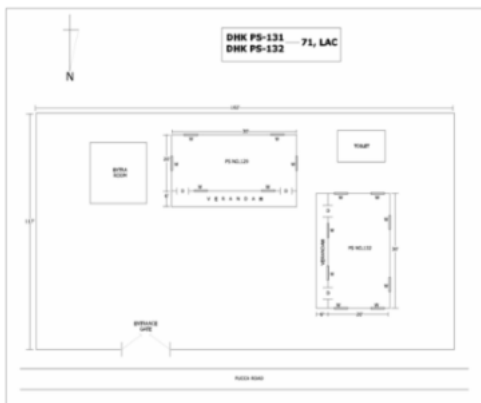

নিৰ্বাচক পঞ্জীয়ন বিষয়াৰ স্বাক্ষৰ

Nazri Naksha

Google Map View

Polling Station Building Front View

ভোটগ্ৰহন কেন্দ্ৰৰ সন্মুখৰ দৃশ্য

Cad View

Key MAP View

1 নাম : হৰিধন কৰ্মকাৰ পিতাৰ নাম: হিৰেन्द्र কৰ্মকাৰ ঘৰ নং : 1 বয়স : 62 লিঙ্গ : পুৰুষ	CFN1265436 ফটো উপলব্ধ	2 নাম : বাপ্পী কৰ্মকাৰ স্বামীৰ নাম: হৰিধন কৰ্মকাৰ ঘৰ নং : 1 বয়স : 53 লিঙ্গ : মহিলা	CFN1265447 ফটো উপলব্ধ	3 নাম : শ্ৰীকান্ত কৰ্মকাৰ পিতাৰ নাম: হৰিধন কৰ্মকাৰ ঘৰ নং : 1 বয়স : 33 লিঙ্গ : পুৰুষ	CFN1265572 ফটো উপলব্ধ
4 নাম : বিষ্ণু কৰ্মকাৰ পিতাৰ নাম: হৰিধন কৰ্মকাৰ ঘৰ নং : 1 বয়স : 29 লিঙ্গ : পুৰুষ	CFN0354688 ফটো উপলব্ধ	5 নাম : জ্যোতি কৰ্মকাৰ পিতাৰ নাম: হৰিধন কৰ্মকাৰ ঘৰ নং : 1 বয়স : 22 লিঙ্গ : মহিলা	VGT0022681 ফটো উপলব্ধ	6 নাম : কিশোৰ কৰ্মকাৰ পিতাৰ নাম: হিৰেन्द्र কৰ্মকাৰ ঘৰ নং : 2 বয়স : 53 লিঙ্গ : পুৰুষ	CFN1265470 ফটো উপলব্ধ
7 নাম : মধুছন্দা ৰয় কৰ্মকাৰ স্বামীৰ নাম: কিশোৰ কৰ্মকাৰ ঘৰ নং : 2 বয়স : 39 লিঙ্গ : মহিলা	CFN1265549 ফটো উপলব্ধ	8 নাম : হেমন্ত কৰ্মকাৰ পিতাৰ নাম: কিশোৰ কৰ্মকাৰ ঘৰ নং : 2 বয়স : 19 লিঙ্গ : পুৰুষ	VGT0091454 ফটো উপলব্ধ	9 নাম : চন্দন কৰ্মকাৰ পিতাৰ নাম: হিৰেन्द्र কৰ্মকাৰ ঘৰ নং : 9 বয়স : 60 লিঙ্গ : পুৰুষ	CFN1265458 ফটো উপলব্ধ
10 নাম : বিষ্ণু কৰ্মকাৰ স্বামীৰ নাম: চন্দন কৰ্মকাৰ ঘৰ নং : 9 বয়স : 51 লিঙ্গ : মহিলা	CFN1265469 ফটো উপলব্ধ	11 নাম : ভাগ্যশ্ৰী কৰ্মকাৰ পিতাৰ নাম: চন্দন কৰ্মকাৰ ঘৰ নং : 9 বয়স : 21 লিঙ্গ : মহিলা	CFN7554561 ফটো উপলব্ধ	12 নাম : হৰেকৃষ্ণ কৰ্মকাৰ পিতাৰ নাম: ৰিণা কৰ্মকাৰ কৰ্মকাৰ ঘৰ নং : 8 বয়স : 64 লিঙ্গ : পুৰুষ	CFN1364553 ফটো উপলব্ধ
13 নাম : বীনা কৰ্মকাৰ স্বামীৰ নাম: কৃষ্ণ কৰ্মকাৰ কৰ্মকাৰ ঘৰ নং : 8 বয়স : 58 লিঙ্গ : মহিলা	CFN1265425 ফটো উপলব্ধ	14 নাম : জয়ন্ত কৰ্মকাৰ পিতাৰ নাম: হৰে কৃষ্ণ কৰ্মকাৰ ঘৰ নং : 8 বয়স : 34 লিঙ্গ : পুৰুষ	CFN1265550 ফটো উপলব্ধ	15 নাম : সৌৰভ কৰ্মকাৰ পিতাৰ নাম: ৰীণা কৰ্মকাৰ কৰ্মকাৰ ঘৰ নং : 8 বয়স : 32 লিঙ্গ : পুৰুষ	CFN1270811 ফটো উপলব্ধ
16 নাম : উমা কৰ্মকাৰ নাগ স্বামীৰ নাম: সুভাষ নাগ ঘৰ নং : 6 বয়স : 51 লিঙ্গ : মহিলা	CFN1265481 ফটো উপলব্ধ	17 নাম : প্ৰনব ভৌমিক পিতাৰ নাম: প্ৰদীপ ভৌমিক ঘৰ নং : 9 বয়স : 20 লিঙ্গ : পুৰুষ	VGT0025445 ফটো উপলব্ধ	18 নাম : ৰেবতি মহন্ত স্বামীৰ নাম: নিৰঞ্জন মহন্ত ঘৰ নং : 19 বয়স : 59 লিঙ্গ : মহিলা	VGT0027268 ফটো উপলব্ধ
19 নাম : পৰিমল মহন্ত পিতাৰ নাম: নিৰঞ্জন মহন্ত ঘৰ নং : 19 বয়স : 32 লিঙ্গ : পুৰুষ	VGT0027334 ফটো উপলব্ধ	20 নাম : শিবানী দেব স্বামীৰ নাম: পৰিমল মহন্ত ঘৰ নং : 19 বয়স : 30 লিঙ্গ : মহিলা	VGT0027292 ফটো উপলব্ধ	21 নাম : পূজা ঘোষ স্বামীৰ নাম: বিজিত ঘোষ ঘৰ নং : 18 বয়স : 22 লিঙ্গ : মহিলা	CFN7556699 ফটো উপলব্ধ
22 নাম : বিমল কৰ্মকাৰ পিতাৰ নাম: নগেন্দ্ৰ কৰ্মকাৰ ঘৰ নং : 19 বয়স : 47 লিঙ্গ : পুৰুষ	CFN1265505 ফটো উপলব্ধ	23 নাম : বাসন্তী দাস কৰ্মকাৰ স্বামীৰ নাম: বিমল কৰ্মকাৰ ঘৰ নং : 19 বয়স : 30 লিঙ্গ : মহিলা	CFN0254821 ফটো উপলব্ধ	24 নাম : মামনী দাস স্বামীৰ নাম: ৰূপক দাস ঘৰ নং : 20 বয়স : 32 লিঙ্গ : মহিলা	VGT0030056 ফটো উপলব্ধ
25 নাম : বিক্ৰম সূত্ৰধৰ পিতাৰ নাম: চন্দন সূত্ৰধৰ ঘৰ নং : 21 বয়স : 21 লিঙ্গ : পুৰুষ	VGT0092726 ফটো উপলব্ধ	26 নাম : ৰেজিমা খাতুন পিতাৰ নাম: মঃ নূৰ ইছলাম ঘৰ নং : 29 বয়স : 30 লিঙ্গ : মহিলা	VGT0091124 ফটো উপলব্ধ	27 নাম : খোকন পাল পিতাৰ নাম: কালি পদ পাল ঘৰ নং : 98 বয়স : 43 লিঙ্গ : পুৰুষ	VGT0092742 ফটো উপলব্ধ
28 নাম : পূৰ্ণিমা পাল স্বামীৰ নাম: খোকন পাল ঘৰ নং : 98 বয়স : 35 লিঙ্গ : মহিলা	VGT0092759 ফটো উপলব্ধ	29 নাম : গোবিন্দ দাস পিতাৰ নাম: ৰজনী দাস ঘৰ নং : 75 বয়স : 56 লিঙ্গ : পুৰুষ	CFN0254201 ফটো উপলব্ধ	30 নাম : মিনতী দাস স্বামীৰ নাম: পৰেশ দাস ঘৰ নং : 75 বয়স : 34 লিঙ্গ : মহিলা	CFN0360925 ফটো উপলব্ধ