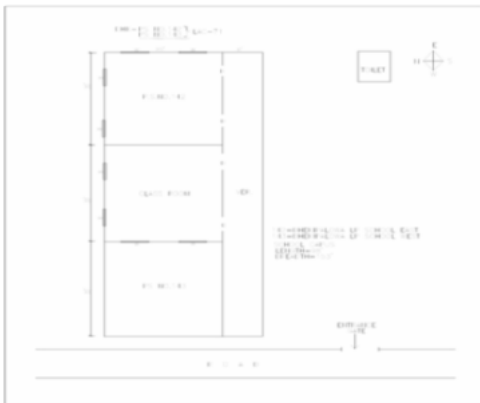

নিৰ্বাচক পঞ্জীয়ন বিষয়াৰ স্বাক্ষৰ

Nazri Naksha

Google Map View

Polling Station Building Front View

ভোটগ্ৰহন কেন্দ্ৰৰ সন্মুখৰ দৃশ্য

Cad View

Key MAP View

বিধানসভা সমষ্টিৰ নম্বৰ আৰু নাম : 66-বৰছলা  
অংশৰ নম্বৰ আৰু নাম : 1-1নং জিয়া গাভৰু (অংশ ১)