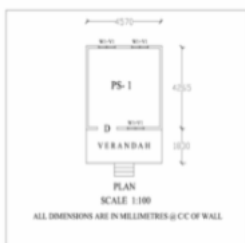

নিৰ্বাচক পঞ্জীয়ন বিষয়াৰ স্বাক্ষৰ

Nazri Naksha

Google Map View

Polling Station Building Front View

ভোটগ্ৰহন কেন্দ্ৰৰ সন্মুখৰ দৃশ্য

Cad View

Key MAP View

<p>1</p> <p>নাম : চৰমিলা বড়ো স্বামীৰ নাম: প্ৰিয়ং বৰগোহাঁই ঘৰ নং : 000 বয়স : 44 লিঙ্গ : মহিলা</p> <p>JRQ0485706</p> <p>ফটো উপলব্ধ</p>	<p>2</p> <p>নাম : জয়দা খাতন স্বামীৰ নাম: ৰহিম আলি ঘৰ নং : 1 বয়স : 87 লিঙ্গ : মহিলা</p> <p>JRQ0000001</p> <p>ফটো উপলব্ধ</p>	<p>3</p> <p>নাম : চবজান খাতন স্বামীৰ নাম: আনোৱাৰ হুছেইন ঘৰ নং : 1 বয়স : 58 লিঙ্গ : মহিলা</p> <p>JRQ0000003</p> <p>ফটো উপলব্ধ</p>
<p>4</p> <p>নাম : আতৰজান খাতন স্বামীৰ নাম: আবুল হুছেইন ঘৰ নং : 1 বয়স : 54 লিঙ্গ : মহিলা</p> <p>JRQ0000004</p> <p>ফটো উপলব্ধ</p>	<p>5</p> <p>নাম : নুৰ হুছেইন পিতাৰ নাম: ইছব আলী ঘৰ নং : 1 বয়স : 52 লিঙ্গ : পুৰুষ</p> <p>JRQ0000005</p> <p>ফটো উপলব্ধ</p>	<p>6</p> <p>নাম : আলি হুছেইন পিতাৰ নাম: আনোৱাৰ হুছেইন ঘৰ নং : 1 বয়স : 43 লিঙ্গ : পুৰুষ</p> <p>JRQ0000006</p> <p>ফটো উপলব্ধ</p>
<p>7</p> <p>নাম : নাচিৰ উদ্দিন পিতাৰ নাম: আব্দুল মনান ঘৰ নং : 1 বয়স : 40 লিঙ্গ : মহিলা</p> <p>JRQ0000007</p> <p>ফটো উপলব্ধ</p>	<p>8</p> <p>নাম : দিপা কোছ দাস স্বামীৰ নাম: বিৰেন দাস ঘৰ নং : 1 বয়স : 39 লিঙ্গ : মহিলা</p> <p>JRQ0359489</p> <p>ফটো উপলব্ধ</p>	<p>9</p> <p>নাম : চফিকুল হুছেইন পিতাৰ নাম: আব্দুল হুছেইন ঘৰ নং : 1 বয়স : 34 লিঙ্গ : পুৰুষ</p> <p>JRQ0189159</p> <p>ফটো উপলব্ধ</p>
<p>10</p> <p>নাম : মকবুল হুছেইন মাতৃৰ নাম: আতৰজান বেগম ঘৰ নং : 1 বয়স : 34 লিঙ্গ : পুৰুষ</p> <p>JRQ0469684</p> <p>ফটো উপলব্ধ</p>	<p>11</p> <p>নাম : ৰফিকুল হুছেইন মাতৃৰ নাম: আতৰজান খাতন ঘৰ নং : 1 বয়স : 34 লিঙ্গ : পুৰুষ</p> <p>JRQ0469692</p> <p>ফটো উপলব্ধ</p>	<p>12</p> <p>নাম : জ্যোৎস্না দাস কোছ স্বামীৰ নাম: পবন কোছ ঘৰ নং : 1 বয়স : 32 লিঙ্গ : মহিলা</p> <p>JRQ0411686</p> <p>ফটো উপলব্ধ</p>
<p>13</p> <p>নাম : চুলেমা খাতন মাতৃৰ নাম: মেৰম নেছা ঘৰ নং : 1 বয়স : 29 লিঙ্গ : মহিলা</p> <p>JRQ0359588</p> <p>ফটো উপলব্ধ</p>	<p>14</p> <p>নাম : চপনা বেগম স্বামীৰ নাম: চফিকুল হুছেইন ঘৰ নং : 1 বয়স : 29 লিঙ্গ : মহিলা</p> <p>JRQ0359596</p> <p>ফটো উপলব্ধ</p>	<p>15</p> <p>নাম : বানিছা বেগম স্বামীৰ নাম: আলি হুছেইন ঘৰ নং : 1 বয়স : 29 লিঙ্গ : মহিলা</p> <p>JRQ0519124</p> <p>ফটো উপলব্ধ</p>
<p>16</p> <p>নাম : পৰশ মণি কোছ পিতাৰ নাম: তুলা ৰাম কোছ ঘৰ নং : 1 বয়স : 27 লিঙ্গ : পুৰুষ</p> <p>JRQ0359679</p> <p>ফটো উপলব্ধ</p>	<p>17</p> <p>নাম : পূৰ্ণিমা খাতন পিতাৰ নাম: ৰহিম আলী ঘৰ নং : 1 বয়স : 27 লিঙ্গ : মহিলা</p> <p>JRQ0593061</p> <p>ফটো উপলব্ধ</p>	<p>18</p> <p>নাম : জবামণি ডেকা বৰা স্বামীৰ নাম: ৰাজেন বৰা ঘৰ নং : 1 বয়স : 27 লিঙ্গ : মহিলা</p> <p>JRQ0691519</p> <p>ফটো উপলব্ধ</p>
<p>19</p> <p>নাম : নাজ বেগম স্বামীৰ নাম: মকবুল হুছেইন ঘৰ নং : 1 বয়স : 25 লিঙ্গ : মহিলা</p> <p>JRQ0469718</p> <p>ফটো উপলব্ধ</p>	<p>20</p> <p>নাম : হবিবুল হুছেইন মাতৃৰ নাম: আতৰজান বেগম ঘৰ নং : 1 বয়স : 25 লিঙ্গ : পুৰুষ</p> <p>JRQ0593020</p> <p>ফটো উপলব্ধ</p>	<p>21</p> <p>নাম : অমিনা খাতন পিতাৰ নাম: আনোৱাৰ হুছেইন ঘৰ নং : 1 বয়স : 25 লিঙ্গ : মহিলা</p> <p>JRQ0592907</p> <p>ফটো উপলব্ধ</p>
<p>22</p> <p>নাম : ইমৰান আলী মাতৃৰ নাম: জাহিদা বেগম ঘৰ নং : 1 বয়স : 25 লিঙ্গ : পুৰুষ</p> <p>JRQ0592998</p> <p>ফটো উপলব্ধ</p>	<p>23</p> <p>নাম : আবেদা বেগম স্বামীৰ নাম: নাচিৰ উদ্দিন ঘৰ নং : 1 বয়স : 32 লিঙ্গ : মহিলা</p> <p>JRQ0000008</p> <p>ফটো উপলব্ধ</p>	<p>24</p> <p>নাম : ভন শইকীয়া স্বামীৰ নাম: গুনকান্ত শইকীয়া ঘৰ নং : 2 বয়স : 52 লিঙ্গ : মহিলা</p> <p>JRQ0000010</p> <p>ফটো উপলব্ধ</p>
<p>25</p> <p>নাম : সত্যবান দাস পিতাৰ নাম: ভাগ্যবান দাস ঘৰ নং : 3 বয়স : 54 লিঙ্গ : পুৰুষ</p> <p>JRQ0000011</p> <p>ফটো উপলব্ধ</p>	<p>26</p> <p>নাম : মিন দাস স্বামীৰ নাম: সত্যবান দাস ঘৰ নং : 3 বয়স : 51 লিঙ্গ : মহিলা</p> <p>JRQ0000012</p> <p>ফটো উপলব্ধ</p>	<p>27</p> <p>নাম : চুভাস নেওগ পিতাৰ নাম: জীবন নেওগ ঘৰ নং : 3 বয়স : 45 লিঙ্গ : পুৰুষ</p> <p>JRQ0000013</p> <p>ফটো উপলব্ধ</p>
<p>28</p> <p>নাম : দীন দাস পিতাৰ নাম: সত্যবান দাস ঘৰ নং : 3 বয়স : 35 লিঙ্গ : পুৰুষ</p> <p>JRQ0000014</p> <p>ফটো উপলব্ধ</p>	<p>29</p> <p>নাম : বন্দনা দাস পিতাৰ নাম: সত্যবান দাস ঘৰ নং : 3 বয়স : 27 লিঙ্গ : মহিলা</p> <p>JRQ0303263</p> <p>ফটো উপলব্ধ</p>	<p>30</p> <p>নাম : কুমদ শইকীয়া পিতাৰ নাম: ৰত্নেশ্বৰ শইকীয়া ঘৰ নং : 8 বয়স : 63 লিঙ্গ : পুৰুষ</p> <p>JRQ0000015</p> <p>ফটো উপলব্ধ</p>