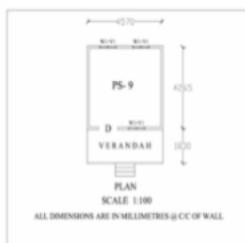

নিৰ্বাচক পঞ্জীয়ন বিষয়াৰ স্বাক্ষৰ

Nazri Naksha

Google Map View

Polling Station Building Front View

ভোটগ্ৰহন কেন্দ্ৰৰ সন্মুখৰ দৃশ্য

Cad View

Key MAP View

1	JRQ0595116	ফটো উপলব্ধ
নাম : জয়ন্ত কুমাৰ নাথ পিতাৰ নাম : তাৰানাথ নাথ ঘৰ নং : ১২৭৫ বয়স : 59 লিঙ্গ : পুৰুষ		