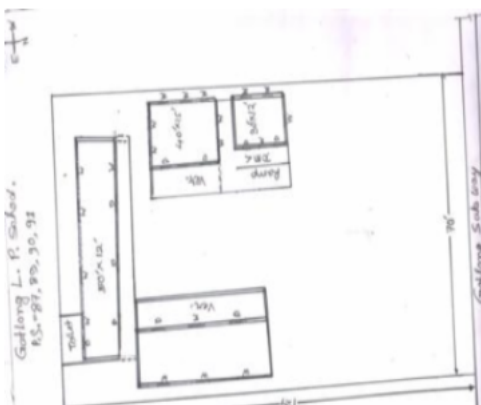

নিৰ্বাচক পঞ্জীয়ন বিষয়াৰ স্বাক্ষৰ

Nazri Naksha

Google Map View

Polling Station Building Front View

ভোটগ্ৰহন কেন্দ্ৰৰ সন্মুখৰ দৃশ্য

Cad View

Key MAP View

1 নাম : সুনাম প্ৰতাপ মগৰ পিতাৰ নাম: জিত বাহাদুৰ মগৰ ঘৰ নং : 3 নো কোয়াৰি পাথ বয়স : 21 লিঙ্গ : পুৰুষ	QDM0052001 ফটো উপলব্ধ	2 নাম : হিৰণ্য লাহন পিতাৰ নাম: নিগেন লাহন ঘৰ নং : 6 বয়স : 21 লিঙ্গ : পুৰুষ	QDM0092213 ফটো উপলব্ধ	3 নাম : কুৰলী শইকীয়া পিতাৰ নাম: নিতুল শইকীয়া ঘৰ নং : 25 বয়স : 20 লিঙ্গ : মহিলা	QDM0055491 ফটো উপলব্ধ
S 4 নাম : বিন দেবী দৰ্শাল স্বামীৰ নাম: জয়ন্ত বৰা ঘৰ নং : 56 বয়স : 31 লিঙ্গ : মহিলা	JRQ0458455 ফটো উপলব্ধ	5 নাম : শশী প্ৰসাদ দাস পিতাৰ নাম: বগীৰাম দাস ঘৰ নং : 62 বয়স : 64 লিঙ্গ : পুৰুষ	JRQ0205047 ফটো উপলব্ধ	6 নাম : ইন্দিৰা দেবী স্বামীৰ নাম: অমিত দাহাল ঘৰ নং : 73 হজাৰপুৰ বয়স : 29 লিঙ্গ : মহিলা	JRQ0668855 ফটো উপলব্ধ
7 নাম : চুহানী ছেত্ৰী পিতাৰ নাম: ভীষ্ম ছেত্ৰী ঘৰ নং : ৭৯ বয়স : 22 লিঙ্গ : মহিলা	JRQ0684431 ফটো উপলব্ধ	8 নাম : অনিন্দিতা বৰা স্বামীৰ নাম: বিতুপন বৰা ঘৰ নং : ১৩৫ বয়স : 42 লিঙ্গ : মহিলা	JRQ0659482 ফটো উপলব্ধ	9 নাম : বেন শইকীয়া স্বামীৰ নাম: নগেন শইকীয়া ঘৰ নং : ১৩৬ বয়স : 80 লিঙ্গ : মহিলা	JRQ7739766 ফটো উপলব্ধ
10 নাম : বিৰন বৰা স্বামীৰ নাম: হৰিমোহন বৰা ঘৰ নং : ১৩৬ ক বয়স : 62 লিঙ্গ : মহিলা	JRQ0026898 ফটো উপলব্ধ	11 নাম : ভাস্কৰজ্যোতি বৰা পিতাৰ নাম: হৰিমোহন বৰা ঘৰ নং : ১৩৬ ক বয়স : 41 লিঙ্গ : পুৰুষ	JRQ0026948 ফটো উপলব্ধ	12 নাম : মায়াবানী দত্ত স্বামীৰ নাম: মহেন্দ্ৰ নাথ দত্ত ঘৰ নং : ১৩৭ বয়স : 62 লিঙ্গ : মহিলা	JRQ7739788 ফটো উপলব্ধ
13 নাম : উত পল দত্ত পিতাৰ নাম: মহেন্দ্ৰ নাথ দত্ত ঘৰ নং : ১৩৭ বয়স : 42 লিঙ্গ : পুৰুষ	JRQ7739799 ফটো উপলব্ধ	14 নাম : বনিমা দত্ত পিতাৰ নাম: অনিল অধিকাৰী ঘৰ নং : ১৩৭ বয়স : 40 লিঙ্গ : মহিলা	JRQ7739813 ফটো উপলব্ধ	15 নাম : প্ৰাঞ্জল দত্ত পিতাৰ নাম: মহেন্দ্ৰ নাথ দত্ত ঘৰ নং : ১৩৭ বয়স : 38 লিঙ্গ : পুৰুষ	JRQ7739802 ফটো উপলব্ধ
16 নাম : জ্যোৎস্না বৰা দত্ত স্বামীৰ নাম: উৎপল দত্ত ঘৰ নং : ১৩৭ বয়স : 37 লিঙ্গ : মহিলা	JRQ2009656 ফটো উপলব্ধ	17 নাম : পূজা দত্ত পিতাৰ নাম: মহেন্দ্ৰ নাথ দত্ত ফাডাৰ ঘৰ নং : ১৩৭ বয়স : 30 লিঙ্গ : মহিলা	JRQ7746352 ফটো উপলব্ধ	18 নাম : চিত্তৰঞ্জন বৰা পিতাৰ নাম: ডালিম চন্দ্ৰ বৰা ঘৰ নং : ১৩৮ বয়স : 80 লিঙ্গ : পুৰুষ	JRQ7739824 ফটো উপলব্ধ
19 নাম : জোনালী বৰা স্বামীৰ নাম: চিত্তৰঞ্জন বৰা ঘৰ নং : ১৩৮ বয়স : 64 লিঙ্গ : মহিলা	JRQ7739835 ফটো উপলব্ধ	20 নাম : ওম প্ৰকাশ বৰা পিতাৰ নাম: চিত্তৰঞ্জন বৰা ঘৰ নং : ১৩৮ বয়স : 49 লিঙ্গ : পুৰুষ	JRQ7739846 ফটো উপলব্ধ	21 নাম : বৃন্দাবন বৰা পিতাৰ নাম: চিত্তৰঞ্জন বৰা ঘৰ নং : ১৩৮ বয়স : 38 লিঙ্গ : পুৰুষ	JRQ7739868 ফটো উপলব্ধ
22 নাম : দৰ্শনা দাস স্বামীৰ নাম: ওম প্ৰকাশ বৰা ঘৰ নং : ১৩৮ বয়স : 36 লিঙ্গ : মহিলা	JRQ7746090 ফটো উপলব্ধ	23 নাম : চাৰু ভূঞা স্বামীৰ নাম: গৌলাপ ভূঞা ঘৰ নং : ১৪১ বয়স : 70 লিঙ্গ : মহিলা	JRQ7739891 ফটো উপলব্ধ	24 নাম : কবিতা ভূঞা পিতাৰ নাম: গৌলাপ ভূঞা ঘৰ নং : ১৪১ বয়স : 44 লিঙ্গ : মহিলা	JRQ7739904 ফটো উপলব্ধ
25 নাম : উদ্দিৰ্পনা ভূঞা পিতাৰ নাম: গৌলাপ ভূঞা ঘৰ নং : ১৪১ বয়স : 42 লিঙ্গ : মহিলা	JRQ7739915 ফটো উপলব্ধ	26 নাম : বিজিত ভূঞা পিতাৰ নাম: গৌলাপ ভূঞা ঘৰ নং : ১৪১ বয়স : 40 লিঙ্গ : পুৰুষ	JRQ7739926 ফটো উপলব্ধ	27 নাম : স্বৰাজ ভূঞা পিতাৰ নাম: গৌলাপ ভূঞা ঘৰ নং : ১৪১ বয়স : 36 লিঙ্গ : পুৰুষ	JRQ7739937 ফটো উপলব্ধ
S 28 নাম : মামণী দেৱী স্বামীৰ নাম: পতুল নাথ ঘৰ নং : 142 বয়স : 57 লিঙ্গ : মহিলা	CQG0510289 ফটো উপলব্ধ	29 নাম : বিজয় শৰ্মা পিতাৰ নাম: টংক প্ৰসাদ শৰ্মা ঘৰ নং : 143 বয়স : 35 লিঙ্গ : পুৰুষ	JRQ7741482 ফটো উপলব্ধ	E 30 নাম : লক্ষী শইকীয়া স্বামীৰ নাম: বেণু শইকীয়া ঘৰ নং : ১৪৪ বয়স : 67 লিঙ্গ : মহিলা	JRQ7739948 ফটো উপলব্ধ