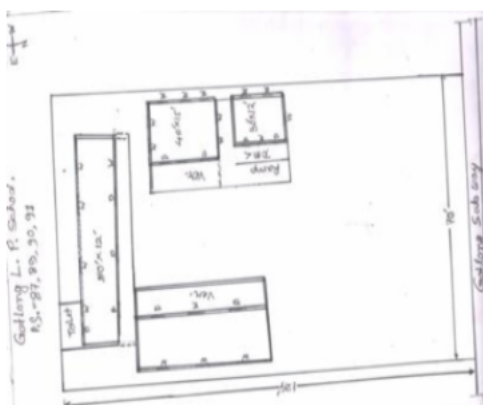

নিৰ্বাচক পঞ্জীয়ন বিষয়াৰ স্বাক্ষৰ

Nazri Naksha

Google Map View

Polling Station Building Front View

ভোটগ্ৰহন কেন্দ্ৰৰ সন্মুখৰ দৃশ্য

Cad View

Key MAP View

1 নাম : নিজৰা মুদৈ স্বামীৰ নাম: দিলিপ মুদৈ ঘৰ নং : 07 বয়স : 46 লিঙ্গ : মহিলা	LQX1427367 ফটো উপলব্ধ	2 নাম : বিবেন দাস পিতাৰ নাম: নিৰঞ্জন দাস ঘৰ নং : 11 বয়স : 60 লিঙ্গ : পুৰুষ	JRQ0025103 ফটো উপলব্ধ	3 নাম : বলিন শইকীয়া পিতাৰ নাম: UMESH CH SAIKIA ঘৰ নং : 11 বয়স : 52 লিঙ্গ : পুৰুষ	TUE0010306 ফটো উপলব্ধ
4 নাম : বুমা দাস স্বামীৰ নাম: বিবেন দাস ঘৰ নং : 11 বয়স : 47 লিঙ্গ : মহিলা	JRQ0025107 ফটো উপলব্ধ	5 নাম : নিপজ্যোতি বৰা পিতাৰ নাম: বিপিন বৰা ঘৰ নং : 26 বয়স : 21 লিঙ্গ : পুৰুষ	QDM0000554 ফটো উপলব্ধ	6 নাম : গীতাজলী বৰুৱা পিতাৰ নাম: নামধৰ বৰুৱা ঘৰ নং : 32 বয়স : 39 লিঙ্গ : মহিলা	JRQ7740116 ফটো উপলব্ধ
# 7 নাম : বেবী দে স্বামীৰ নাম: অভিজিত সেন ঘৰ নং : 41 বয়স : 35 লিঙ্গ : মহিলা	HNF6240693 ফটো উপলব্ধ	8 নাম : এম প্ৰসাদ সুবেদী পিতাৰ নাম: জংলীল সুবেদী ঘৰ নং : 8৫ বয়স : 72 লিঙ্গ : পুৰুষ	JRQ0022088 ফটো উপলব্ধ	9 নাম : টিকামায়া সুবেদী স্বামীৰ নাম: এমপ্ৰসাদ সুবেদী ঘৰ নং : 8৫ বয়স : 70 লিঙ্গ : মহিলা	JRQ0022089 ফটো উপলব্ধ
10 নাম : হেম কুমাৰ সুবেদী পিতাৰ নাম: এম প্ৰসাদ সুবেদী ঘৰ নং : 8৫ বয়স : 50 লিঙ্গ : পুৰুষ	JRQ0022090 ফটো উপলব্ধ	#2 11 নাম : শৰত সুবেদী পিতাৰ নাম: এম প্ৰসাদ সুবেদী ঘৰ নং : ৩৯৮ বয়স : 46 লিঙ্গ : পুৰুষ	JRQ0022091 ফটো উপলব্ধ	12 নাম : মোতিমায়া দেবী সুবেদী স্বামীৰ নাম: হেম কুমাৰ সুবেদী ঘৰ নং : 8৫ বয়স : 40 লিঙ্গ : মহিলা	JRQ0022092 ফটো উপলব্ধ
#2 13 নাম : বঞ্জ দেৱী স্বামীৰ নাম: শৰত সুবেদী ঘৰ নং : 398 বয়স : 37 লিঙ্গ : মহিলা	JRQ00662932 ফটো উপলব্ধ	14 নাম : প্ৰজ্ঞা মজুমদাৰ কাকতি স্বামীৰ নাম: বৰ্মনী মোহন কাকতি ঘৰ নং : 46 বয়স : 57 লিঙ্গ : মহিলা	JRQ7836784 ফটো উপলব্ধ	15 নাম : গিৰিন শইকীয়া পিতাৰ নাম: হেমচন্দ্ৰ শইকীয়া ঘৰ নং : 69 বয়স : 56 লিঙ্গ : পুৰুষ	JRQ9765600 ফটো উপলব্ধ
16 নাম : পুষ্প পাল পিতাৰ নাম: নিৰঞ্জন পাল ঘৰ নং : ৭২ বয়স : 41 লিঙ্গ : মহিলা	JRQ9944314 ফটো উপলব্ধ	17 নাম : কৃষ্ণা বৰা স্বামীৰ নাম: ত্ৰিনয়ন বড়া ঘৰ নং : ৭২ বয়স : 40 লিঙ্গ : মহিলা	JRQ0118208 ফটো উপলব্ধ	18 নাম : ইলাবতী সৰকাৰ শইকীয়া স্বামীৰ নাম: হৰি শংকৰ শইকীয়া ঘৰ নং : ৮০ বয়স : 50 লিঙ্গ : মহিলা	JGY9034826 ফটো উপলব্ধ
19 নাম : দুলাল মণ্ডল পিতাৰ নাম: বৰমণি মণ্ডল ঘৰ নং : ৮৫ বয়স : 44 লিঙ্গ : পুৰুষ	JRQ0027319 ফটো উপলব্ধ	20 নাম : অতুল মণ্ডল পিতাৰ নাম: বৰমণি মণ্ডল ঘৰ নং : ৮৫ বয়স : 40 লিঙ্গ : পুৰুষ	JRQ0027320 ফটো উপলব্ধ	21 নাম : শুক্লা মণ্ডল স্বামীৰ নাম: দুলাল মণ্ডল ঘৰ নং : ৮৫ বয়স : 38 লিঙ্গ : মহিলা	JRQ0027323 ফটো উপলব্ধ
22 নাম : নয়নিকা মণ্ডল পিতাৰ নাম: দুলাল মণ্ডল ঘৰ নং : 85 বয়স : 21 লিঙ্গ : মহিলা	JRQ2088375 ফটো উপলব্ধ	23 নাম : হুম বাহাদুৰ ছেত্ৰী পিতাৰ নাম: ইন্দ্ৰবীৰ ছেত্ৰী ঘৰ নং : 85 ক বয়স : 64 লিঙ্গ : পুৰুষ	JRQ0429779 ফটো উপলব্ধ	24 নাম : টিকা মায়া দেবী স্বামীৰ নাম: হুম বাহাদুৰ ছেত্ৰী ঘৰ নং : 85 ক বয়স : 58 লিঙ্গ : মহিলা	JRQ0429845 ফটো উপলব্ধ
25 নাম : খোমা কুমাৰী দেবী পিতাৰ নাম: হুম বাহাদুৰ ছেত্ৰী ঘৰ নং : 85 ক বয়স : 32 লিঙ্গ : মহিলা	JRQ0429969 ফটো উপলব্ধ	26 নাম : ডিল্লীৰাম ছেত্ৰী পিতাৰ নাম: হুম বাহাদুৰ ছেত্ৰী ঘৰ নং : 85 ক বয়স : 26 লিঙ্গ : পুৰুষ	JRQ0430033 ফটো উপলব্ধ	27 নাম : প্ৰনিল বৰা পিতাৰ নাম: যোগেশ্বৰ বৰা ঘৰ নং : ৮৮ বয়স : 63 লিঙ্গ : পুৰুষ	JRQ7439090 ফটো উপলব্ধ
28 নাম : বাৰনা বৰা স্বামীৰ নাম: প্ৰনিল বৰা ঘৰ নং : ৮৮ বয়স : 56 লিঙ্গ : মহিলা	JRQ7439103 ফটো উপলব্ধ	29 নাম : ভাস্কৰ ডেকা পিতাৰ নাম: ধমেশ্বৰ ডেকা ঘৰ নং : 100 বয়স : 50 লিঙ্গ : পুৰুষ	MGB0012108 ফটো উপলব্ধ	30 নাম : কৃষ্ণা কলিতা পিতাৰ নাম: ৰামকমল কলিতা ঘৰ নং : 100 বয়স : 33 লিঙ্গ : মহিলা	DQT2646084 ফটো উপলব্ধ