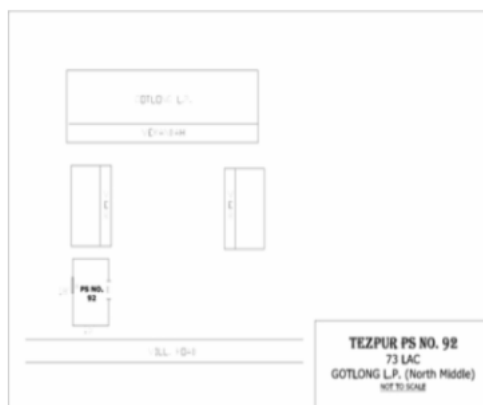

নিৰ্বাচক পঞ্জীয়ন বিষয়াৰ স্বাক্ষৰ

Nazri Naksha

Google Map View

Polling Station Building Front View

ভোটগ্ৰহন কেন্দ্ৰৰ সন্মুখৰ দৃশ্য

Cad View

Key MAP View

বিধানসভা সমষ্টিৰ নম্বৰ আৰু নাম : 67-তেজপুৰ
অংশৰ নম্বৰ আৰু নাম : 1-বাঢ়ে চুবুৰী বাম পৰ্বতীয়া