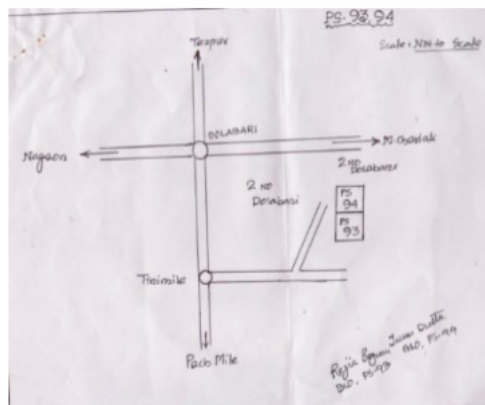

Nazri Naksha