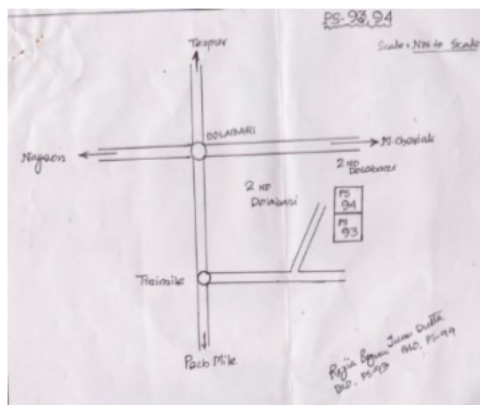

নিৰ্বাচক পঞ্জীয়ন বিষয়াৰ স্বাক্ষৰ

Nazri Naksha

Google Map View

Polling Station Building Front View

ভোটগ্ৰহন কেন্দ্ৰৰ সন্মুখৰ দৃশ্য

Cad View

Key MAP View

<p>1 নাম : মিনতী গোস্বামী স্বামীৰ নাম: ঘনমোহন গোস্বামী ঘৰ নং : 1 বয়স : 79 লিঙ্গ : মহিলা</p> <p>JRQ9761404</p> <p>ফটো উপলব্ধ</p>	<p>2 নাম : দিপাক্ষৰ গোস্বামী পিতাৰ নাম: ঘনমোহন গোস্বামী ঘৰ নং : 1 বয়স : 54 লিঙ্গ : পুৰুষ</p> <p>JRQ9761437</p> <p>ফটো উপলব্ধ</p>	<p>3 নাম : অনামিকা বৰকতকী গোস্বামী স্বামীৰ নাম: দিপাংকৰ গোস্বামী ঘৰ নং : 1 বয়স : 45 লিঙ্গ : মহিলা</p> <p>JRQ9761448</p> <p>ফটো উপলব্ধ</p>
<p>4 নাম : মাহিন্দা দেবী স্বামীৰ নাম: বাৰেন নাথ ঘৰ নং : 2 বয়স : 72 লিঙ্গ : মহিলা</p> <p>JRQ9761233</p> <p>ফটো উপলব্ধ</p>	<p>5 নাম : মনীকা দেবী পিতাৰ নাম: বাৰেন নাথ ঘৰ নং : 2 বয়স : 49 লিঙ্গ : মহিলা</p> <p>JRQ9761244</p> <p>ফটো উপলব্ধ</p>	<p>6 নাম : সুৰজ বৰা পিতাৰ নাম: মহেন্দ্ৰ বৰা ঘৰ নং : 3 বয়স : 54 লিঙ্গ : পুৰুষ</p> <p>JRQ9761517</p> <p>ফটো উপলব্ধ</p>
<p>7 নাম : চৈতালী বৰা স্বামীৰ নাম: সুৰজ বৰা ঘৰ নং : 3 বয়স : 45 লিঙ্গ : মহিলা</p> <p>JRQ9761539</p> <p>ফটো উপলব্ধ</p>	<p>8 নাম : শুক্ৰেশ্বৰ নাথ পিতাৰ নাম: মানিক নাথ ঘৰ নং : 4 বয়স : 69 লিঙ্গ : পুৰুষ</p> <p>JRQ9761255</p> <p>ফটো উপলব্ধ</p>	<p>9 নাম : সুশীলা দেবী স্বামীৰ নাম: শুক্ৰেশ্বৰ নাথ ঘৰ নং : 4 বয়স : 64 লিঙ্গ : মহিলা</p> <p>JRQ9761266</p> <p>ফটো উপলব্ধ</p>
<p>10 নাম : ৰঞ্জিত কুমাৰ নাথ পিতাৰ নাম: শুক্ৰেশ্বৰ নাথ ঘৰ নং : 4 বয়স : 46 লিঙ্গ : পুৰুষ</p> <p>JRQ9761299</p> <p>ফটো উপলব্ধ</p>	<p>11 নাম : হিৰেন গগৈ পিতাৰ নাম: গনেশ গগৈ ঘৰ নং : 5 বয়স : 52 লিঙ্গ : পুৰুষ</p> <p>JRQ9761186</p> <p>ফটো উপলব্ধ</p>	<p>12 নাম : কুসুম ডেকা গগৈ স্বামীৰ নাম: হিৰেণ গগৈ ঘৰ নং : 5 বয়স : 50 লিঙ্গ : মহিলা</p> <p>JRQ9761197</p> <p>ফটো উপলব্ধ</p>
<p>13 নাম : ললিতা গগৈ বৰা পিতাৰ নাম: গনেশ গগৈ ঘৰ নং : 5 বয়স : 46 লিঙ্গ : মহিলা</p> <p>JRQ9761200</p> <p>ফটো উপলব্ধ</p>	<p>14 নাম : লক্ষ্যজ্যোতি বৰা পিতাৰ নাম: উপেন বৰা ঘৰ নং : 5 বয়স : 19 লিঙ্গ : পুৰুষ</p> <p>QDM0100149</p> <p>ফটো উপলব্ধ</p>	<p>15 নাম : অশোক কুমাৰ শইকীয়া পিতাৰ নাম: ঘনকান্ত শইকীয়া ঘৰ নং : 6 বয়স : 60 লিঙ্গ : পুৰুষ</p> <p>JRQ9764005</p> <p>ফটো উপলব্ধ</p>
<p>16 নাম : পিঙ্কৰানী শইকীয়া স্বামীৰ নাম: অশোক কুমাৰ শইকীয়া ঘৰ নং : 6 বয়স : 53 লিঙ্গ : মহিলা</p> <p>JRQ9764016</p> <p>ফটো উপলব্ধ</p>	<p>17 নাম : শ্ৰুতি শীলা শইকীয়া পিতাৰ নাম: অশোক কুমাৰ শইকীয়া ঘৰ নং : 6 বয়স : 25 লিঙ্গ : মহিলা</p> <p>JRQ0715144</p> <p>ফটো উপলব্ধ</p>	<p>18 নাম : কৃষ্ণ কান্ত নাথ পিতাৰ নাম: ৰামেশ্বৰ নাথ ঘৰ নং : 7 বয়স : 69 লিঙ্গ : পুৰুষ</p> <p>JRQ9761415</p> <p>ফটো উপলব্ধ</p>
<p>19 নাম : সুৰ দেবী স্বামীৰ নাম: কৃষ্ণ কান্ত নাথ ঘৰ নং : 7 বয়স : 67 লিঙ্গ : মহিলা</p> <p>JRQ9761426</p> <p>ফটো উপলব্ধ</p>	<p>20 নাম : গৌতম নাথ পিতাৰ নাম: কৃষ্ণ কান্ত নাথ ঘৰ নং : 7 বয়স : 41 লিঙ্গ : পুৰুষ</p> <p>JRQ9761459</p> <p>ফটো উপলব্ধ</p>	<p>21 নাম : বিক্ৰম নাথ পিতাৰ নাম: কৃষ্ণ কান্ত নাথ ঘৰ নং : 7 বয়স : 34 লিঙ্গ : পুৰুষ</p> <p>JRQ8141604</p> <p>ফটো উপলব্ধ</p>
<p>22 নাম : কৰুনা দাস পিতাৰ নাম: কৃষ্ণকান্ত দাস ঘৰ নং : 8 বয়স : 62 লিঙ্গ : পুৰুষ</p> <p>JRQ9765360</p> <p>ফটো উপলব্ধ</p>	<p>23 নাম : নিৰমলা দাস স্বামীৰ নাম: কৰুনা দাস ঘৰ নং : 8 বয়স : 55 লিঙ্গ : মহিলা</p> <p>JRQ9765371</p> <p>ফটো উপলব্ধ</p>	<p>24 নাম : কন্বিতা দাস পিতাৰ নাম: কৰুণা কান্ত দাস ঘৰ নং : 8 বয়স : 24 লিঙ্গ : মহিলা</p> <p>JRQ2087716</p> <p>ফটো উপলব্ধ</p>
<p>25 নাম : বাৰেন্দ্ৰ চন্দ্ৰ শৰ্মা পিতাৰ নাম: লক্ষীকান্ত শৰ্মা ঘৰ নং : 9 বয়স : 74 লিঙ্গ : পুৰুষ</p> <p>JRQ9765644</p> <p>ফটো উপলব্ধ</p>	<p>26 নাম : মামনি শৰ্মা স্বামীৰ নাম: বাৰেন শৰ্মা ঘৰ নং : 9 বয়স : 62 লিঙ্গ : মহিলা</p> <p>JRQ9765655</p> <p>ফটো উপলব্ধ</p>	<p>27 নাম : চিন্ময় কুমাৰ শৰ্মা পিতাৰ নাম: বাৰেন শৰ্মা ঘৰ নং : 9 বয়স : 44 লিঙ্গ : পুৰুষ</p> <p>JRQ9765666</p> <p>ফটো উপলব্ধ</p>
<p>28 নাম : গনেশ ডেকা পিতাৰ নাম: ভৈৰব ডেকা ঘৰ নং : 10 বয়স : 55 লিঙ্গ : পুৰুষ</p> <p>JRQ9765735</p> <p>ফটো উপলব্ধ</p>	<p>29 নাম : ডিম্বেশ্বৰ ডেকা পিতাৰ নাম: গনেশ ডেকা ঘৰ নং : 10 বয়স : 23 লিঙ্গ : পুৰুষ</p> <p>JRQ0596734</p> <p>ফটো উপলব্ধ</p>	<p>30 নাম : মিনমথ ডেকা পিতাৰ নাম: গনেশ ডেকা ঘৰ নং : 10 বয়স : 22 লিঙ্গ : পুৰুষ</p> <p>QDM0064709</p> <p>ফটো উপলব্ধ</p>