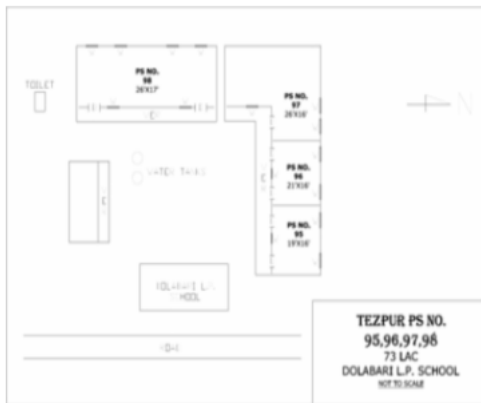

নিৰ্বাচক পঞ্জীয়ন বিষয়াৰ স্বাক্ষৰ

Nazri Naksha

Google Map View

Polling Station Building Front View

ভোটগ্ৰহন কেন্দ্ৰৰ সন্মুখৰ দৃশ্য

Cad View

Key MAP View

1 নাম : দিলিপ শৰ্মা পিতাৰ নাম: প্ৰভাত শৰ্মা ঘৰ নং : ১ বয়স : 75 লিঙ্গ : পুৰুষ	JRQ9766205 ফটো উপলব্ধ	2 নাম : আৰতি দেবী স্বামীৰ নাম: দিলিপ শৰ্মা ঘৰ নং : ১ বয়স : 65 লিঙ্গ : মহিলা	JRQ9766227 ফটো উপলব্ধ	3 নাম : জ্যোত্স্না দেবী স্বামীৰ নাম: অলেকেশ পৰাশৰ ঘৰ নং : 1ক বয়স : 40 লিঙ্গ : মহিলা	QDM0047852 ফটো উপলব্ধ
4 নাম : অৰিন্দম ভৰদ্বাজ পিতাৰ নাম: দিলিপ শৰ্মা ঘৰ নং : ১ বয়স : 39 লিঙ্গ : পুৰুষ	JRQ9766238 ফটো উপলব্ধ	5 নাম : গাগী শৰ্মা স্বামীৰ নাম: অৰিন্দম ভৰদ্বাজ ঘৰ নং : ১ বয়স : 35 লিঙ্গ : মহিলা	JRQ0655217 ফটো উপলব্ধ	6 নাম : পৰিষ্কাৰ ভৰদ্বাজ পিতাৰ নাম: দিলিপ কুমাৰ শৰ্মা ঘৰ নং : ১ বয়স : 33 লিঙ্গ : পুৰুষ	JRQ8243309 ফটো উপলব্ধ
7 নাম : ৰিমজিম বৰা তামুলী স্বামীৰ নাম: প্ৰিয়া ব্ৰত তামুলী ঘৰ নং : ১ বয়স : 28 লিঙ্গ : মহিলা	JRQ0494476 ফটো উপলব্ধ	8 নাম : শান্তি দাস পিতাৰ নাম: অৰুন দাস ঘৰ নং : 1গ বয়স : 25 লিঙ্গ : মহিলা	QDM0066282 ফটো উপলব্ধ	9 নাম : কৃষ্ণ দাস পিতাৰ নাম: অৰুন দাস ঘৰ নং : 1গ বয়স : 23 লিঙ্গ : পুৰুষ	QDM0066324 ফটো উপলব্ধ
10 নাম : নন্দেশ্বৰ ডেকা পিতাৰ নাম: মংগল সিং ডেকা ঘৰ নং : ১খ বয়স : 81 লিঙ্গ : পুৰুষ	JRQ9766329 ফটো উপলব্ধ	11 নাম : ৰমেশ চন্দ্ৰ দাস পিতাৰ নাম: নৰিন চন্দ্ৰ দাস ঘৰ নং : ১ক বয়স : 75 লিঙ্গ : পুৰুষ	JRQ9766250 ফটো উপলব্ধ	12 নাম : ডঃ কৃষ্ণা শৰ্মা স্বামীৰ নাম: ডঃ সুনীল চন্দ্ৰ শৰ্মা ঘৰ নং : ১ক বয়স : 73 লিঙ্গ : মহিলা	JRQ9766261 ফটো উপলব্ধ
13 নাম : সদানন্দ গায়ন পিতাৰ নাম: ৰামেশ্বৰ গায়ন ঘৰ নং : ১গ বয়স : 71 লিঙ্গ : পুৰুষ	JRQ9766409 ফটো উপলব্ধ	14 নাম : দেবেন তামুলী পিতাৰ নাম: দেব তামুলী ঘৰ নং : ১খ বয়স : 70 লিঙ্গ : পুৰুষ	JRQ9766330 ফটো উপলব্ধ	15 নাম : নিৰপমা ডেকা স্বামীৰ নাম: নন্দেশ্বৰ ডেকা ঘৰ নং : ১খ বয়স : 69 লিঙ্গ : মহিলা	JRQ9766341 ফটো উপলব্ধ
16 নাম : বিনি তামুলী স্বামীৰ নাম: দেবেন তামুলী ঘৰ নং : ১খ বয়স : 61 লিঙ্গ : মহিলা	JRQ9766352 ফটো উপলব্ধ	17 নাম : নিৰপমা গায়ন স্বামীৰ নাম: সদানন্দ গায়ন ঘৰ নং : ১গ বয়স : 60 লিঙ্গ : মহিলা	JRQ9766410 ফটো উপলব্ধ	S 18 নাম : দিলীপী দাস স্বামীৰ নাম: ৰমেশ ঘৰ নং : ১ক বয়স : 58 লিঙ্গ : মহিলা	JRQ9766272 ফটো উপলব্ধ
19 নাম : অলেকেশ পৰাশৰ পিতাৰ নাম: ডঃ সুনীল চন্দ্ৰ শৰ্মা ঘৰ নং : ১ক বয়স : 48 লিঙ্গ : পুৰুষ	JRQ9766283 ফটো উপলব্ধ	20 নাম : নীনামনি ডেকা পিতাৰ নাম: নন্দেশ্বৰ ডেকা ঘৰ নং : ১খ বয়স : 47 লিঙ্গ : মহিলা	JRQ9766363 ফটো উপলব্ধ	21 নাম : জীনামনি ডেকা পিতাৰ নাম: নন্দেশ্বৰ ডেকা ঘৰ নং : ১খ বয়স : 42 লিঙ্গ : মহিলা	JRQ9766374 ফটো উপলব্ধ
22 নাম : জ্যোতিস্মা গায়ন পিতাৰ নাম: সদানন্দ গায়ন ঘৰ নং : ১গ বয়স : 42 লিঙ্গ : মহিলা	JRQ9766421 ফটো উপলব্ধ	23 নাম : নন্দিতা গায়ন পিতাৰ নাম: সদানন্দ গায়ন ঘৰ নং : ১গ বয়স : 40 লিঙ্গ : মহিলা	JRQ9766432 ফটো উপলব্ধ	24 নাম : অনিন্দিতা পৰাশৰ স্বামীৰ নাম: হেমন্ত অধিকাৰী ঘৰ নং : ১ক বয়স : 40 লিঙ্গ : মহিলা	JRQ9766294 ফটো উপলব্ধ
25 নাম : ভাস্কৰ জ্যোতি ডেকা পিতাৰ নাম: নন্দেশ্বৰ ডেকা ঘৰ নং : ১খ বয়স : 38 লিঙ্গ : পুৰুষ	JRQ9766385 ফটো উপলব্ধ	26 নাম : হৃদয়ানন্দ গায়ন পিতাৰ নাম: সদানন্দ গায়ন ঘৰ নং : ১গ বয়স : 37 লিঙ্গ : পুৰুষ	JRQ9766443 ফটো উপলব্ধ	27 নাম : প্ৰিয়বত তামুলী পিতাৰ নাম: দেবেন তামুলী ঘৰ নং : ১খ বয়স : 35 লিঙ্গ : পুৰুষ	JRQ9766396 ফটো উপলব্ধ
28 নাম : ডিকেঞ্চ দাস পিতাৰ নাম: ৰমেশ চন্দ্ৰ দাস ঘৰ নং : ১ক বয়স : 34 লিঙ্গ : পুৰুষ	JRQ9766318 ফটো উপলব্ধ	29 নাম : মুন বৰা পিতাৰ নাম: ভবেন বৰা ঘৰ নং : ১ঘ বয়স : 34 লিঙ্গ : মহিলা	JRQ9766454 ফটো উপলব্ধ	30 নাম : ৰতিকান্ত বৰ্মন পিতাৰ নাম: ঘনকান্ত বৰ্মন ঘৰ নং : ২ বয়স : 70 লিঙ্গ : পুৰুষ	JRQ9766465 ফটো উপলব্ধ