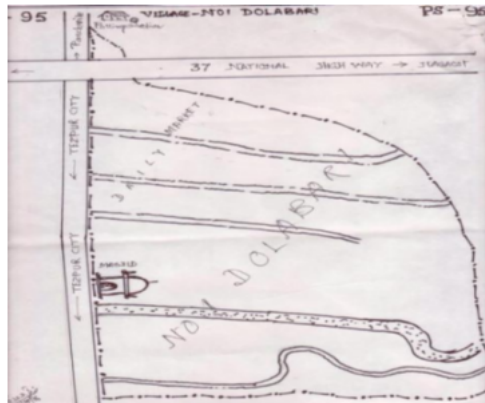

নিৰ্বাচক পঞ্জীয়ন বিষয়াৰ স্বাক্ষৰ

Nazri Naksha

Google Map View

Polling Station Building Front View

ভোটগ্ৰহন কেন্দ্ৰৰ সন্মুখৰ দৃশ্য

Cad View

Key MAP View

1 নাম : দিলিপ শৰ্মা পিতাৰ নাম: প্ৰভাত শৰ্মা ঘৰ নং : ১ বয়স : 75 লিঙ্গ : পুৰুষ	JRQ9766205 ফটো উপলব্ধ	2 নাম : আৰতি দেবী স্বামীৰ নাম: দিলিপ শৰ্মা ঘৰ নং : ১ বয়স : 65 লিঙ্গ : মহিলা	JRQ9766227 ফটো উপলব্ধ	3 নাম : জ্যোত্স্না দেবী স্বামীৰ নাম: অলেকেশ পৰাশৰ ঘৰ নং : 1ক বয়স : 40 লিঙ্গ : মহিলা	QDM0047852 ফটো উপলব্ধ
4 নাম : অৰিন্দম ভৰদ্বাজ পিতাৰ নাম: দিলিপ শৰ্মা ঘৰ নং : ১ বয়স : 39 লিঙ্গ : পুৰুষ	JRQ9766238 ফটো উপলব্ধ	5 নাম : গাগী শৰ্মা স্বামীৰ নাম: অৰিন্দম ভৰদ্বাজ ঘৰ নং : ১ বয়স : 35 লিঙ্গ : মহিলা	JRQ0655217 ফটো উপলব্ধ	6 নাম : পৰিষ্কাৰ ভৰদ্বাজ পিতাৰ নাম: দিলিপ কুমাৰ শৰ্মা ঘৰ নং : ১ বয়স : 33 লিঙ্গ : পুৰুষ	JRQ8243309 ফটো উপলব্ধ
7 নাম : ৰিমজিম বৰা তামুলী স্বামীৰ নাম: প্ৰিয়া ব্ৰত তামুলী ঘৰ নং : ১ বয়স : 28 লিঙ্গ : মহিলা	JRQ0494476 ফটো উপলব্ধ	8 নাম : শান্তি দাস পিতাৰ নাম: অৰুন দাস ঘৰ নং : 1গ বয়স : 25 লিঙ্গ : মহিলা	QDM0066282 ফটো উপলব্ধ	9 নাম : কৃষ্ণ দাস পিতাৰ নাম: অৰুন দাস ঘৰ নং : 1গ বয়স : 23 লিঙ্গ : পুৰুষ	QDM0066324 ফটো উপলব্ধ
10 নাম : নন্দেশ্বৰ ডেকা পিতাৰ নাম: মংগল সিং ডেকা ঘৰ নং : ১খ বয়স : 81 লিঙ্গ : পুৰুষ	JRQ9766329 ফটো উপলব্ধ	11 নাম : ৰমেশ চন্দ্ৰ দাস পিতাৰ নাম: নৰিন চন্দ্ৰ দাস ঘৰ নং : ১ক বয়স : 75 লিঙ্গ : পুৰুষ	JRQ9766250 ফটো উপলব্ধ	12 নাম : ডঃ কৃষ্ণা শৰ্মা স্বামীৰ নাম: ডঃ সুনীল চন্দ্ৰ শৰ্মা ঘৰ নং : ১ক বয়স : 73 লিঙ্গ : মহিলা	JRQ9766261 ফটো উপলব্ধ
13 নাম : সদানন্দ গায়ন পিতাৰ নাম: ৰামেশ্বৰ গায়ন ঘৰ নং : ১গ বয়স : 71 লিঙ্গ : পুৰুষ	JRQ9766409 ফটো উপলব্ধ	14 নাম : দেবেন তামুলী পিতাৰ নাম: দেব তামুলী ঘৰ নং : ১খ বয়স : 70 লিঙ্গ : পুৰুষ	JRQ9766330 ফটো উপলব্ধ	15 নাম : নিৰপমা ডেকা স্বামীৰ নাম: নন্দেশ্বৰ ডেকা ঘৰ নং : ১খ বয়স : 69 লিঙ্গ : মহিলা	JRQ9766341 ফটো উপলব্ধ
16 নাম : বিনি তামুলী স্বামীৰ নাম: দেবেন তামুলী ঘৰ নং : ১খ বয়স : 61 লিঙ্গ : মহিলা	JRQ9766352 ফটো উপলব্ধ	17 নাম : নিৰপমা গায়ন স্বামীৰ নাম: সদানন্দ গায়ন ঘৰ নং : ১গ বয়স : 60 লিঙ্গ : মহিলা	JRQ9766410 ফটো উপলব্ধ	S 18 নাম : দিলীপী দাস স্বামীৰ নাম: ৰমেশ ঘৰ নং : ১ক বয়স : 58 লিঙ্গ : মহিলা	JRQ9766272 ফটো উপলব্ধ
19 নাম : অলেকেশ পৰাশৰ পিতাৰ নাম: ডঃ সুনীল চন্দ্ৰ শৰ্মা ঘৰ নং : ১ক বয়স : 48 লিঙ্গ : পুৰুষ	JRQ9766283 ফটো উপলব্ধ	20 নাম : নীনামনি ডেকা পিতাৰ নাম: নন্দেশ্বৰ ডেকা ঘৰ নং : ১খ বয়স : 47 লিঙ্গ : মহিলা	JRQ9766363 ফটো উপলব্ধ	21 নাম : জীনামনি ডেকা পিতাৰ নাম: নন্দেশ্বৰ ডেকা ঘৰ নং : ১খ বয়স : 42 লিঙ্গ : মহিলা	JRQ9766374 ফটো উপলব্ধ
22 নাম : জ্যোতিস্মা গায়ন পিতাৰ নাম: সদানন্দ গায়ন ঘৰ নং : ১গ বয়স : 42 লিঙ্গ : মহিলা	JRQ9766421 ফটো উপলব্ধ	23 নাম : নন্দিতা গায়ন পিতাৰ নাম: সদানন্দ গায়ন ঘৰ নং : ১গ বয়স : 40 লিঙ্গ : মহিলা	JRQ9766432 ফটো উপলব্ধ	24 নাম : অনিন্দিতা পৰাশৰ স্বামীৰ নাম: হেমন্ত অধিকাৰী ঘৰ নং : ১ক বয়স : 40 লিঙ্গ : মহিলা	JRQ9766294 ফটো উপলব্ধ
25 নাম : ভাস্কৰ জ্যোতি ডেকা পিতাৰ নাম: নন্দেশ্বৰ ডেকা ঘৰ নং : ১খ বয়স : 38 লিঙ্গ : পুৰুষ	JRQ9766385 ফটো উপলব্ধ	26 নাম : হৃদয়ানন্দ গায়ন পিতাৰ নাম: সদানন্দ গায়ন ঘৰ নং : ১গ বয়স : 37 লিঙ্গ : পুৰুষ	JRQ9766443 ফটো উপলব্ধ	27 নাম : প্ৰিয়বত তামুলী পিতাৰ নাম: দেবেন তামুলী ঘৰ নং : ১খ বয়স : 35 লিঙ্গ : পুৰুষ	JRQ9766396 ফটো উপলব্ধ
28 নাম : ডিকেঞ্চ দাস পিতাৰ নাম: ৰমেশ চন্দ্ৰ দাস ঘৰ নং : ১ক বয়স : 34 লিঙ্গ : পুৰুষ	JRQ9766318 ফটো উপলব্ধ	29 নাম : মুন বৰা পিতাৰ নাম: ভবেন বৰা ঘৰ নং : ১ঘ বয়স : 34 লিঙ্গ : মহিলা	JRQ9766454 ফটো উপলব্ধ	30 নাম : ৰতিকান্ত বৰ্মন পিতাৰ নাম: ঘনকান্ত বৰ্মন ঘৰ নং : ২ বয়স : 70 লিঙ্গ : পুৰুষ	JRQ9766465 ফটো উপলব্ধ