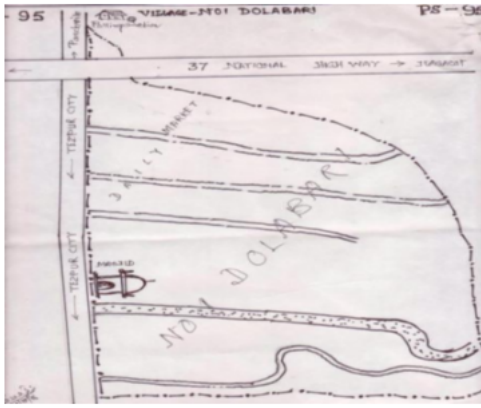

Nazri Naksha