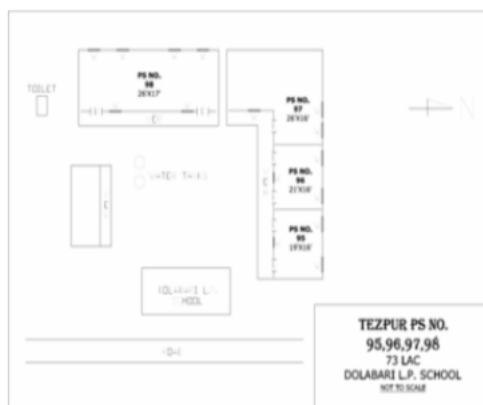

নিৰ্বাচক পঞ্জীয়ন বিষয়াৰ স্বাক্ষৰ

Nazri Naksha

Google Map View

Polling Station Building Front View

ভোটগ্ৰহন কেন্দ্ৰৰ সন্মুখৰ দৃশ্য

Cad View

Key MAP View

1 নাম : বিম্পা দাস পিতাৰ নাম: ধীৰেন দাস ঘৰ নং : 1 বয়স : 31 লিঙ্গ : মহিলা	QDM0077917 ফটো উপলব্ধ	2 নাম : বিক্রম দাস মাতৃৰ নাম: বঞ্জনা দাস ঘৰ নং : 1 বয়স : 23 লিঙ্গ : পুৰুষ	QDM0105700 ফটো উপলব্ধ	3 নাম : মুনাল কুমাৰ শৰ্মা পিতাৰ নাম: ডিম্বেশ্বৰ শৰ্মা ঘৰ নং : 2 বয়স : 62 লিঙ্গ : পুৰুষ	QDM0003970 ফটো উপলব্ধ
4 নাম : জুৰি শৰ্মা স্বামীৰ নাম: মুনাল শৰ্মা ঘৰ নং : 2 বয়স : 54 লিঙ্গ : মহিলা	QDM0004036 ফটো উপলব্ধ	5 নাম : সুভম কাশ্যপ পিতাৰ নাম: মুনাল শৰ্মা ঘৰ নং : 2 বয়স : 24 লিঙ্গ : পুৰুষ	QDM0019232 ফটো উপলব্ধ	6 নাম : হৰষিত কাশ্যপ শৰ্মা মাতৃৰ নাম: জুৰি শৰ্মা ঘৰ নং : 2 বয়স : 20 লিঙ্গ : পুৰুষ	QDM0071878 ফটো উপলব্ধ
7 নাম : হৰষিত কাশ্যপ শৰ্মা পিতাৰ নাম: মুগাল শৰ্মা ঘৰ নং : 2 বয়স : 20 লিঙ্গ : পুৰুষ	QDM0077271 ফটো উপলব্ধ	8 নাম : তুষাৰ হাজৰিকা পিতাৰ নাম: অৰুপ হাজৰিকা ঘৰ নং : 5 বয়স : 20 লিঙ্গ : পুৰুষ	QDM0050229 ফটো উপলব্ধ	9 নাম : ববী বড়ো স্বামীৰ নাম: শ্ৰেয়ধৰ বড়ো ঘৰ নং : 15 বয়স : 47 লিঙ্গ : মহিলা	QDM0004028 ফটো উপলব্ধ
10 নাম : ধীৰেন চন্দ্ৰ দাস পিতাৰ নাম: লুধি দাস ঘৰ নং : 16 বয়স : 63 লিঙ্গ : পুৰুষ	QDM0077966 ফটো উপলব্ধ	11 নাম : বেবী দাস স্বামীৰ নাম: ধীৰেন চন্দ্ৰ দাস ঘৰ নং : 16 বয়স : 54 লিঙ্গ : মহিলা	QDM0114553 ফটো উপলব্ধ	12 নাম : ৰিয়া চৌধুৰি পিতাৰ নাম: মাকুন্দ চৌধুৰি ঘৰ নং : 16 বয়স : 27 লিঙ্গ : মহিলা	JRQ0553388 ফটো উপলব্ধ
R নাম : প্ৰানজিত দাস পিতাৰ নাম: কানু দাস ঘৰ নং : 33 বয়স : 24 লিঙ্গ : পুৰুষ	QDM0051128 ফটো উপলব্ধ	14 নাম : মুনমুন দেবী স্বামীৰ নাম: শংকৰ শৰ্মা ঘৰ নং : 55 বয়স : 38 লিঙ্গ : মহিলা	QDM0050393 ফটো উপলব্ধ	15 নাম : বিছা হাজৰিকা পিতাৰ নাম: অৰুপ হাজৰিকা ঘৰ নং : ৮৩ বয়স : 24 লিঙ্গ : মহিলা	JRQ0669994 ফটো উপলব্ধ
16 নাম : ৰিমজিম চৌধুৰি অন্যান্য: চামি বেগম ঘৰ নং : 83 বয়স : 23 লিঙ্গ : মহিলা	JRQ2103471 ফটো উপলব্ধ	# নাম : নৃপেন্দ্ৰ কুমাৰ বড়া পিতাৰ নাম: অমৃত চন্দ্ৰ বড়া ঘৰ নং : ৯০ বয়স : 74 লিঙ্গ : পুৰুষ	JRQ9782483 ফটো উপলব্ধ	18 নাম : ৰুণ বড়া স্বামীৰ নাম: নৃপেন্দ্ৰ কুমাৰ বড়া ঘৰ নং : ৯০ বয়স : 59 লিঙ্গ : মহিলা	JRQ9782494 ফটো উপলব্ধ
19 নাম : মঞ্জিল প্ৰসাদ বড়া পিতাৰ নাম: নৃপেন্দ্ৰ কুমাৰ বড়া ঘৰ নং : ৯০ বয়স : 39 লিঙ্গ : পুৰুষ	JRQ9782507 ফটো উপলব্ধ	# নাম : বিদিশা বৰা পিতাৰ নাম: নৃপেন্দ্ৰ কুমাৰ বৰা ঘৰ নং : ৯০ বয়স : 37 লিঙ্গ : মহিলা	JRQ9782518 ফটো উপলব্ধ	21 নাম : কুম্ৰিকা শৰ্মা স্বামীৰ নাম: দিলিপ শৰ্মা ঘৰ নং : 92 বয়স : 53 লিঙ্গ : মহিলা	QDM0074096 ফটো উপলব্ধ
22 নাম : কুমকুম শৰ্মা স্বামীৰ নাম: দিলীপ শৰ্মা ঘৰ নং : 92 বয়স : 53 লিঙ্গ : মহিলা	QDM0077313 ফটো উপলব্ধ	23 নাম : মানস শৰ্মা পিতাৰ নাম: দিলিপ শৰ্মা ঘৰ নং : 92 বয়স : 21 লিঙ্গ : পুৰুষ	QDM0074104 ফটো উপলব্ধ	24 নাম : ভুবনেশ্বৰ বৰা পিতাৰ নাম: কলাই বৰা ঘৰ নং : 93 বয়স : 62 লিঙ্গ : পুৰুষ	QDM0077289 ফটো উপলব্ধ
25 নাম : মিন বৰা পিতাৰ নাম: কলাই বৰা ঘৰ নং : 93 বয়স : 62 লিঙ্গ : মহিলা	QDM0069336 ফটো উপলব্ধ	26 নাম : দীপ্তি বৰা স্বামীৰ নাম: ভুবনেশ্বৰ বৰা ঘৰ নং : 93 বয়স : 55 লিঙ্গ : মহিলা	QDM0075408 ফটো উপলব্ধ	27 নাম : প্ৰণামিকা বৰা পিতাৰ নাম: ভুবনেশ্বৰ বৰা ঘৰ নং : 93 বয়স : 19 লিঙ্গ : মহিলা	QDM0094052 ফটো উপলব্ধ
28 নাম : মধু কুমাৰী স্বামীৰ নাম: দেবানন্দ দাস ঘৰ নং : 95 বয়স : 23 লিঙ্গ : মহিলা	QDM0077941 ফটো উপলব্ধ	29 নাম : ৰেন দেবী স্বামীৰ নাম: ৰামজী শৰ্মা ঘৰ নং : 96 বয়স : 47 লিঙ্গ : মহিলা	QDM0077800 ফটো উপলব্ধ	30 নাম : বচেনন্দ শৰ্মা পিতাৰ নাম: ৰামজী শৰ্মা ঘৰ নং : 96 বয়স : 28 লিঙ্গ : পুৰুষ	QDM0077909 ফটো উপলব্ধ