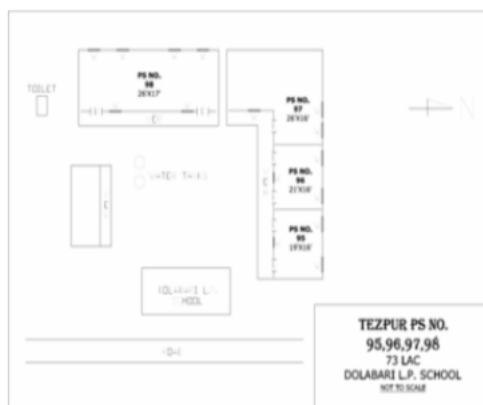

নিৰ্বাচক পঞ্জীয়ন বিষয়াৰ স্বাক্ষৰ

Nazri Naksha

Google Map View

Polling Station Building Front View

ভোটগ্ৰহন কেন্দ্ৰৰ সন্মুখৰ দৃশ্য

Cad View

Key MAP View

1 নাম : দীপক দত্ত পিতাৰ নাম: বাৰেন দত্ত ঘৰ নং : 0 বয়স : 41 লিঙ্গ : পুৰুষ	DCZ1833927 ফটো উপলব্ধ	2 নাম : জন গোমস অন্যান্য: মণিকা বেনিয়া ঘৰ নং : 1 বয়স : 70 লিঙ্গ : পুৰুষ	XSU0045542 ফটো উপলব্ধ	3 নাম : অমৃত কৌৰ স্বামীৰ নাম: সিদ্ধাথ শইকীয়া ঘৰ নং : 1 বয়স : 49 লিঙ্গ : মহিলা	JRQ9773313 ফটো উপলব্ধ
S 4 নাম : স্বপুৰাগ গৌতম শইকীয়া পিতাৰ নাম: দীপ শইকীয়া ঘৰ নং : 1 বয়স : 36 লিঙ্গ : পুৰুষ	JRQ8343326 ফটো উপলব্ধ	5 নাম : ইপচিতা শইকীয়া মাতৃৰ নাম: অমৃত কৰ ঘৰ নং : 01 বয়স : 31 লিঙ্গ : মহিলা	JRQ0438325 ফটো উপলব্ধ	6 নাম : অলকা দেবী পিতাৰ নাম: দিৱাকৰ শৰ্মা ঘৰ নং : 1 বয়স : 31 লিঙ্গ : মহিলা	JRQ8344976 ফটো উপলব্ধ
7 নাম : উৰ্মি বৰমুদৈ পিতাৰ নাম: বসন্ত বৰমুদৈ ঘৰ নং : 1 বয়স : 20 লিঙ্গ : মহিলা	QDM0019711 ফটো উপলব্ধ	8 নাম : বৈশালী তামুলী পিতাৰ নাম: অৰুণ তামুলী ঘৰ নং : 01 বয়স : 20 লিঙ্গ : মহিলা	QDM0090209 ফটো উপলব্ধ	9 নাম : কন্দৰ্প বৰ্মন পিতাৰ নাম: কল্পৰাম বৰ্মন ঘৰ নং : 1ক বয়স : 65 লিঙ্গ : পুৰুষ	QDM0009704 ফটো উপলব্ধ
10 নাম : বিভা বৰ্মন স্বামীৰ নাম: কন্দৰ্প বৰ্মন ঘৰ নং : 1ক বয়স : 49 লিঙ্গ : মহিলা	QDM0009720 ফটো উপলব্ধ	11 নাম : জিতুসিতা বৰ্মন পিতাৰ নাম: কন্দৰ্প বৰ্মন ঘৰ নং : 1ক বয়স : 30 লিঙ্গ : মহিলা	QDM0009647 ফটো উপলব্ধ	12 নাম : পৰী বৰ্মন পিতাৰ নাম: কন্দৰ্প বৰ্মন ঘৰ নং : 1ক বয়স : 24 লিঙ্গ : মহিলা	QDM0009688 ফটো উপলব্ধ
13 নাম : ৰবিন্দ্র ভূঞা পিতাৰ নাম: যোগেশ্বৰ ভূঞা ঘৰ নং : 2 বয়স : 59 লিঙ্গ : পুৰুষ	JRQ9773335 ফটো উপলব্ধ	14 নাম : খৰ্গেশ্বৰী হাজৰিকা স্বামীৰ নাম: ৰবিন্দ্র ভূঞা ঘৰ নং : 2 বয়স : 54 লিঙ্গ : মহিলা	JRQ9773346 ফটো উপলব্ধ	15 নাম : ৰূপালী দৈমাৰী স্বামীৰ নাম: ৰঞ্জিত কেৰকেটা ঘৰ নং : 2এফ /ডী বয়স : 58 লিঙ্গ : মহিলা	JRQ0188656 ফটো উপলব্ধ
16 নাম : আকাংশা কেৰকেটা দৈমাৰী পিতাৰ নাম: ৰঞ্জিত ৰবাট দৈমাৰী ঘৰ নং : 2ক বয়স : 23 লিঙ্গ : মহিলা	JRQ0605808 ফটো উপলব্ধ	17 নাম : ৰডালী শইকীয়া পিতাৰ নাম: জগত শইকীয়া ঘৰ নং : 2ক বয়স : 20 লিঙ্গ : মহিলা	QDM0103903 ফটো উপলব্ধ	18 নাম : জগত শইকীয়া পিতাৰ নাম: শোভেশ্বৰ শইকীয়া ঘৰ নং : 2ক বয়স : 51 লিঙ্গ : পুৰুষ	JRQ9773357 ফটো উপলব্ধ
19 নাম : বিজ় শইকীয়া স্বামীৰ নাম: জগত শইকীয়া ঘৰ নং : 2ক বয়স : 47 লিঙ্গ : মহিলা	JRQ9773368 ফটো উপলব্ধ	20 নাম : পাৰ্থজ্যোতি বৰুৱা পিতাৰ নাম: যতীন বৰুৱা ঘৰ নং : 2ক বয়স : 39 লিঙ্গ : পুৰুষ	JRQ8343531 ফটো উপলব্ধ	21 নাম : চুৰেন শৰ্মা পিতাৰ নাম: যজ্ঞেশ্বৰ শৰ্মা ঘৰ নং : 3 বয়স : 77 লিঙ্গ : পুৰুষ	JRQ9777940 ফটো উপলব্ধ
22 নাম : ৰাণী শৰ্মা স্বামীৰ নাম: চুৰেন শৰ্মা ঘৰ নং : 3 বয়স : 71 লিঙ্গ : মহিলা	JRQ9777951 ফটো উপলব্ধ	23 নাম : বিজয় বৰা পিতাৰ নাম: কমিৰাম বৰা ঘৰ নং : 3 বয়স : 46 লিঙ্গ : পুৰুষ	JRQ9773379 ফটো উপলব্ধ	24 নাম : চুমী বৰা স্বামীৰ নাম: বিজয় বৰা ঘৰ নং : 3 বয়স : 43 লিঙ্গ : মহিলা	JRQ2088839 ফটো উপলব্ধ
25 নাম : যুঠীকাকৌশিক শৰ্মা পিতাৰ নাম: সুৰেন শৰ্মা ঘৰ নং : 3 বয়স : 40 লিঙ্গ : মহিলা	JRQ9773380 ফটো উপলব্ধ	26 নাম : তনয় কৌশিক পিতাৰ নাম: সুৰেন শৰ্মা ঘৰ নং : 3 বয়স : 30 লিঙ্গ : পুৰুষ	JRQ2053625 ফটো উপলব্ধ	27 নাম : আবুল হুছেইন পিতাৰ নাম: তিছমুদ্দিন আহমেদ ঘৰ নং : 8 বয়স : 67 লিঙ্গ : পুৰুষ	JRQ8343031 ফটো উপলব্ধ
28 নাম : মফিলা বেগম স্বামীৰ নাম: আবুল হুছেইন ঘৰ নং : 8 বয়স : 61 লিঙ্গ : মহিলা	JRQ8343042 ফটো উপলব্ধ	29 নাম : আফতাব হুছেইন পিতাৰ নাম: আবুল হুছেইন ঘৰ নং : 8ক বয়স : 32 লিঙ্গ : পুৰুষ	JRQ8343280 ফটো উপলব্ধ	# 30 নাম : ইকবাল আলী পিতাৰ নাম: বাহাৰ আলী ঘৰ নং : 5 বয়স : 40 লিঙ্গ : মহিলা	JRQ9773404 ফটো উপলব্ধ