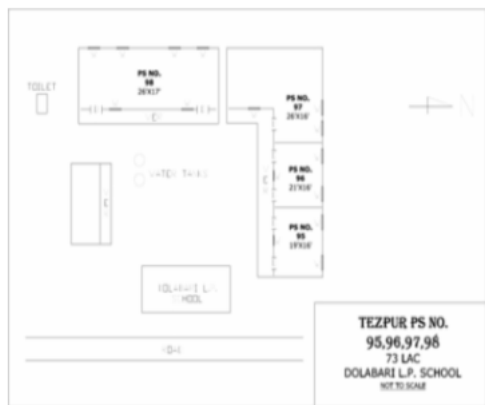

নিৰ্বাচক পঞ্জীয়ন বিষয়াৰ স্বাক্ষৰ

Nazri Naksha

Google Map View

Polling Station Building Front View

ভোটগ্ৰহন কেন্দ্ৰৰ সন্মুখৰ দৃশ্য

Cad View

Key MAP View

1 নাম : সোমেন কুমাৰ নাথ পিতাৰ নাম: ভুবন চন্দ্ৰ নাথ ঘৰ নং : 0 বয়স : 38 লিঙ্গ : পুৰুষ	JRQ9778807 ফটো উপলব্ধ	2 নাম : অৰুন্ধতী ঠাকুৰীয়া স্বামীৰ নাম: জ্যোতিময় বনিয়া ঘৰ নং : 1ক বয়স : 34 লিঙ্গ : মহিলা	JRQ0589655 ফটো উপলব্ধ	3 নাম : কেশব চন্দ্ৰ বনিয়া পিতাৰ নাম: লালিত বনিয়া ঘৰ নং : 1ক বয়স : 70 লিঙ্গ : পুৰুষ	JRQ9777860 ফটো উপলব্ধ
4 নাম : কুঞ্জলতা বনিয়া স্বামীৰ নাম: কেশব চন্দ্ৰ বনিয়া ঘৰ নং : 1ক বয়স : 66 লিঙ্গ : মহিলা	JRQ9777871 ফটো উপলব্ধ	5 নাম : জ্যোতিময় বনিয়া পিতাৰ নাম: কেশব চন্দ্ৰ বনিয়া ঘৰ নং : 1ক বয়স : 41 লিঙ্গ : পুৰুষ	JRQ9777882 ফটো উপলব্ধ	6 নাম : প্ৰীতিৰেখা ওজা স্বামীৰ নাম: ৰবিন্দ্ৰ ওজা ঘৰ নং : 2 বয়স : 75 লিঙ্গ : মহিলা	JRQ1291699 ফটো উপলব্ধ
7 নাম : মনো জকুমাৰ ওজা পিতাৰ নাম: ৰবিন্দ্ৰনাথ ওজা ঘৰ নং : 2 বয়স : 53 লিঙ্গ : পুৰুষ	JRQ9777928 ফটো উপলব্ধ	8 নাম : মালবিকা দাস পিতাৰ নাম: ৰবিন্দ্ৰনাথ ওজা ঘৰ নং : 2 বয়স : 47 লিঙ্গ : মহিলা	JRQ9777939 ফটো উপলব্ধ	9 নাম : দীপ শইকীয়া পিতাৰ নাম: স্তান শইকীয়া ঘৰ নং : 3 বয়স : 87 লিঙ্গ : পুৰুষ	JRQ9777837 ফটো উপলব্ধ
10 নাম : জয়া চৌধুৰী স্বামীৰ নাম: দীপ শইকীয়া ঘৰ নং : 3 বয়স : 78 লিঙ্গ : মহিলা	QDM0065656 ফটো উপলব্ধ	11 নাম : স্বপ্নাৰাগু গৌতম শইকীয়া পিতাৰ নাম: দীপ শইকীয়া ঘৰ নং : 3 বয়স : 38 লিঙ্গ : পুৰুষ	QDM0018523 ফটো উপলব্ধ	12 নাম : কংকানা শইকীয়া পিতাৰ নাম: হিৰণ্য শইকীয়া ঘৰ নং : 3 বয়স : 21 লিঙ্গ : মহিলা	QDM0018549 ফটো উপলব্ধ
13 নাম : দীপশিখা মহন্ত শইকীয়া স্বামীৰ নাম: হিৰণ্য শইকীয়া ঘৰ নং : 4 বয়স : 50 লিঙ্গ : মহিলা	QDM0018531 ফটো উপলব্ধ	14 নাম : কমল চন্দ্ৰ ভূঞা পিতাৰ নাম: ফটিক ভূঞা ঘৰ নং : 5 বয়স : 70 লিঙ্গ : পুৰুষ	JRQ1291681 ফটো উপলব্ধ	15 নাম : কুসুম ভূঞা স্বামীৰ নাম: কমল ভূঞা ঘৰ নং : 5 বয়স : 66 লিঙ্গ : মহিলা	JRQ9777984 ফটো উপলব্ধ
16 নাম : মানস প্ৰতিম ভূঞা পিতাৰ নাম: কমল ভূঞা ঘৰ নং : 5 বয়স : 42 লিঙ্গ : পুৰুষ	JRQ9777995 ফটো উপলব্ধ	17 নাম : বিজ় বৰা স্বামীৰ নাম: জিতেন বৰা ঘৰ নং : 6 বয়স : 69 লিঙ্গ : মহিলা	JRQ9778001 ফটো উপলব্ধ	18 নাম : পাৰ্থ প্ৰতিম বৰা পিতাৰ নাম: জিতেন বৰা ঘৰ নং : 6 বয়স : 46 লিঙ্গ : পুৰুষ	JRQ9778012 ফটো উপলব্ধ
19 নাম : মঞ্জিৰা বৰা পিতাৰ নাম: জিতেন বৰা ঘৰ নং : 6 বয়স : 40 লিঙ্গ : মহিলা	JRQ9778023 ফটো উপলব্ধ	20 নাম : এনি শইকীয়া স্বামীৰ নাম: পুৰ্ণেশ্বৰ শইকীয়া ঘৰ নং : 7 বয়স : 56 লিঙ্গ : মহিলা	JRQ9778410 ফটো উপলব্ধ	21 নাম : নীলাঞ্জনা শইকীয়া পিতাৰ নাম: পুৰ্ণেশ্বৰ শইকীয়া ঘৰ নং : 7 বয়স : 25 লিঙ্গ : মহিলা	JRQ0540351 ফটো উপলব্ধ
22 নাম : কুমকুম শইকীয়া স্বামীৰ নাম: মহেশ শইকীয়া ঘৰ নং : 10 বয়স : 70 লিঙ্গ : মহিলা	JRQ9778045 ফটো উপলব্ধ	23 নাম : বনশ্ৰী শইকীয়া পিতাৰ নাম: মহেশ শইকীয়া ঘৰ নং : 10 বয়স : 47 লিঙ্গ : মহিলা	JRQ9778056 ফটো উপলব্ধ	24 নাম : বৰ্ণালী টেবন স্বামীৰ নাম: পৰাশৰ শইকীয়া ঘৰ নং : 10 বয়স : 41 লিঙ্গ : মহিলা	JRQ0545780 ফটো উপলব্ধ
25 নাম : পৰাশৰ শইকীয়া পিতাৰ নাম: মহেশ শইকীয়া ঘৰ নং : 10 বয়স : 40 লিঙ্গ : পুৰুষ	JRQ9778067 ফটো উপলব্ধ	26 নাম : কমলপ্ৰভা বৰা স্বামীৰ নাম: হেম বৰা ঘৰ নং : 12 বয়স : 69 লিঙ্গ : মহিলা	JRQ9778125 ফটো উপলব্ধ	27 নাম : বিন বৰা পিতাৰ নাম: মিনেশ্বৰ বৰা ঘৰ নং : 12 বয়স : 58 লিঙ্গ : মহিলা	JRQ9778136 ফটো উপলব্ধ
28 নাম : জিৰছান স্বৰ্গীয়াৰী পিতাৰ নাম: যাদৱ চন্দ্ৰ স্বৰ্গীয়াৰী ঘৰ নং : 13 বয়স : 45 লিঙ্গ : পুৰুষ	JRQ0588988 ফটো উপলব্ধ	29 নাম : মুকুন্দ কলিতা পিতাৰ নাম: মঙ্গল চন্দ্ৰ কলিতা ঘৰ নং : 14 বয়স : 65 লিঙ্গ : পুৰুষ	JRQ8345399 ফটো উপলব্ধ	30 নাম : বিণা বৰুৱা কলিতা স্বামীৰ নাম: মুকুন্দ কলিতা ঘৰ নং : 14 বয়স : 60 লিঙ্গ : মহিলা	JRQ8345775 ফটো উপলব্ধ