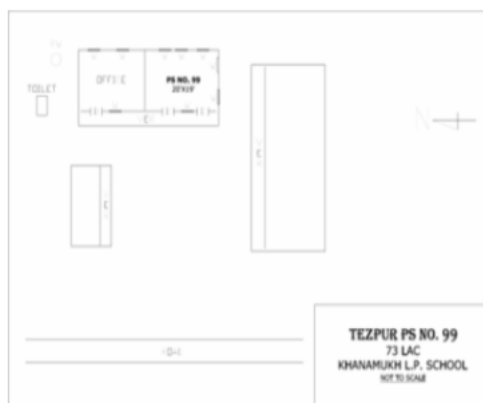

নিৰ্বাচক পঞ্জীয়ন বিষয়াৰ স্বাক্ষৰ

Nazri Naksha

Google Map View

Polling Station Building Front View

ভোটগ্ৰহন কেন্দ্ৰৰ সন্মুখৰ দৃশ্য

Cad View

Key MAP View

1 নাম : অট্টিনা বৰা পিতাৰ নাম: সমীৰণ বৰা ঘৰ নং : 0 বয়স : 19 লিঙ্গ : মহিলা	QDM0075788 ফটো উপলব্ধ	2 নাম : শৰত চন্দ্ৰ ডেকা পিতাৰ নাম: বিচিত্ৰ নাথ ডেকা ঘৰ নং : 1ক বয়স : 77 লিঙ্গ : পুৰুষ	JRQ9780318 ফটো উপলব্ধ	3 নাম : কুকুমনি ডেকা স্বামীৰ নাম: শৰত চন্দ্ৰ ডেকা ঘৰ নং : 1ক বয়স : 66 লিঙ্গ : মহিলা	JRQ9780329 ফটো উপলব্ধ
4 নাম : মনদ্বিপ ডেকা পিতাৰ নাম: শৰত চন্দ্ৰ ডেকা ঘৰ নং : 1ক বয়স : 42 লিঙ্গ : পুৰুষ	JRQ9780330 ফটো উপলব্ধ	5 নাম : জাহ্নবী ডেকা পিতাৰ নাম: শৰত চন্দ্ৰ ডেকা ঘৰ নং : 1ক বয়স : 38 লিঙ্গ : মহিলা	JRQ9780341 ফটো উপলব্ধ	6 নাম : মনিৰাম নাথ পিতাৰ নাম: নৰাম নাথ ঘৰ নং : 2 বয়স : 60 লিঙ্গ : পুৰুষ	JRQ9780352 ফটো উপলব্ধ
7 নাম : ভাস্কৰ শইকীয়া মাতৃৰ নাম: লক্ষ্মেশ্বৰী শইকীয়া ঘৰ নং : 2 বয়স : 58 লিঙ্গ : পুৰুষ	JRQ9780363 ফটো উপলব্ধ	8 নাম : প্ৰফুল্ল গগৈ পিতাৰ নাম: লেট বমন চন্দ্ৰ গগৈ ঘৰ নং : 2 বয়স : 58 লিঙ্গ : পুৰুষ	QDM0106641 ফটো উপলব্ধ	9 নাম : বঞ্জু শইকীয়া স্বামীৰ নাম: ভাস্কৰ শইকীয়া ঘৰ নং : 2 বয়স : 54 লিঙ্গ : মহিলা	JRQ9780374 ফটো উপলব্ধ
10 নাম : অমিয়া শইকীয়া স্বামীৰ নাম: প্ৰফুল্ল গগৈ ঘৰ নং : 2 বয়স : 53 লিঙ্গ : মহিলা	JRQ0054999 ফটো উপলব্ধ	11 নাম : অনূপ শইকীয়া মাতৃৰ নাম: লক্ষ্মেশ্বৰী শইকীয়া ঘৰ নং : 2 বয়স : 50 লিঙ্গ : পুৰুষ	JRQ9780385 ফটো উপলব্ধ	12 নাম : নিতুমনি দেৱী স্বামীৰ নাম: মনি ৰাম নাথ ঘৰ নং : 2 বয়স : 44 লিঙ্গ : মহিলা	QDM0060848 ফটো উপলব্ধ
13 নাম : তপ্তি দেৱী স্বামীৰ নাম: অনূপ শইকীয়া ঘৰ নং : 2 বয়স : 41 লিঙ্গ : মহিলা	JRQ0545343 ফটো উপলব্ধ	14 নাম : হিমাশ্ৰী শইকীয়া পিতাৰ নাম: ভাস্কৰ শইকীয়া ঘৰ নং : 2 বয়স : 29 লিঙ্গ : মহিলা	JRQ0055756 ফটো উপলব্ধ	15 নাম : প্ৰিয়ংকা শইকীয়া পিতাৰ নাম: ভাস্কৰ শইকীয়া ঘৰ নং : 2 বয়স : 26 লিঙ্গ : মহিলা	JRQ0652321 ফটো উপলব্ধ
16 নাম : কমলা কিৰন বৰুৱা স্বামীৰ নাম: ৰাজেন্দ্ৰ বৰুৱা ঘৰ নং : 8 বয়স : 82 লিঙ্গ : মহিলা	JRQ9780396 ফটো উপলব্ধ	17 নাম : যশস্কৰ বৰুৱা মাতৃৰ নাম: কমলা কিৰন বৰুৱা ঘৰ নং : 8 বয়স : 60 লিঙ্গ : পুৰুষ	JRQ9780409 ফটো উপলব্ধ	18 নাম : মানস প্ৰতিম বৰুৱা মাতৃৰ নাম: কমলাকিৰণ বৰুৱা ঘৰ নং : 8 বয়স : 50 লিঙ্গ : পুৰুষ	JRQ9780421 ফটো উপলব্ধ
19 নাম : ৰেখা বৰুৱা স্বামীৰ নাম: যশস্কৰ বৰুৱা ঘৰ নং : 8 বয়স : 49 লিঙ্গ : মহিলা	JRQ9780410 ফটো উপলব্ধ	20 নাম : চিত্ৰানী হাজৰিকা বৰুৱা স্বামীৰ নাম: মানস প্ৰতিম বৰুৱা ঘৰ নং : 8 বয়স : 47 লিঙ্গ : মহিলা	JRQ9780432 ফটো উপলব্ধ	21 নাম : ৰাজেশ ভূঞা পিতাৰ নাম: ধনেশ্বৰ ভূঞা ঘৰ নং : 8 বয়স : 38 লিঙ্গ : পুৰুষ	JRQ9780443 ফটো উপলব্ধ
22 নাম : পিণাক প্ৰিয়ম বৰুৱা পিতাৰ নাম: যশস্কৰ বৰুৱা ঘৰ নং : 8 বয়স : 25 লিঙ্গ : পুৰুষ	JRQ0630046 ফটো উপলব্ধ	23 নাম : বিনা বৰা স্বামীৰ নাম: ফটিক চন্দ্ৰ বৰা ঘৰ নং : 5 বয়স : 77 লিঙ্গ : মহিলা	JRQ0133736 ফটো উপলব্ধ	24 নাম : সঞ্জনা ভট্টাচাৰ্য পিতাৰ নাম: চুবনে ভট্টাচাৰ্য ঘৰ নং : 5 এ উশা অ্যাপাৰ্টমেণ্ট বয়স : 27 লিঙ্গ : মহিলা	JRQ0683805 ফটো উপলব্ধ
25 নাম : বুল চুতীয়া স্বামীৰ নাম: চেনীৰাম চুতীয়া ঘৰ নং : 6 বয়স : 75 লিঙ্গ : মহিলা	JRQ9780454 ফটো উপলব্ধ	26 নাম : ৰাজীবকুং বৰা পিতাৰ নাম: চেনীৰাম চুতীয়া ঘৰ নং : 6 বয়স : 58 লিঙ্গ : পুৰুষ	JRQ9780465 ফটো উপলব্ধ	27 নাম : সঞ্জীব বৰা পিতাৰ নাম: চেনীৰাম বৰা ঘৰ নং : 6 বয়স : 56 লিঙ্গ : পুৰুষ	JRQ9780476 ফটো উপলব্ধ
28 নাম : পাৰিজাত গগৈ বৰা স্বামীৰ নাম: ৰাজীবকুং বৰা ঘৰ নং : 6 বয়স : 52 লিঙ্গ : মহিলা	JRQ9780498 ফটো উপলব্ধ	29 নাম : সমিৰন বৰা পিতাৰ নাম: ছেনীৰাম চুতীয়া ঘৰ নং : 6 বয়স : 52 লিঙ্গ : পুৰুষ	JRQ9780487 ফটো উপলব্ধ	30 নাম : সাগৰিকা বৰা পিতাৰ নাম: চেনীৰাম বৰা ঘৰ নং : 6 বয়স : 47 লিঙ্গ : মহিলা	JRQ9780512 ফটো উপলব্ধ