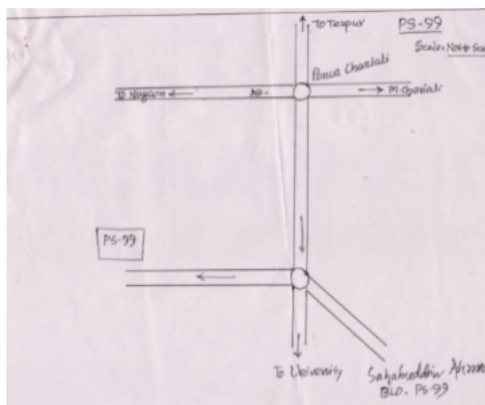

Nazri Naksha