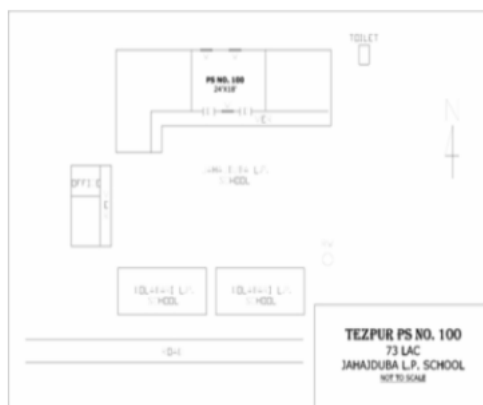

নিৰ্বাচক পঞ্জীয়ন বিষয়াৰ স্বাক্ষৰ

Nazri Naksha

Google Map View

Polling Station Building Front View

ভোটগ্ৰহন কেন্দ্ৰৰ সন্মুখৰ দৃশ্য

Cad View

Key MAP View

1 নাম : মোবাৰক হুছেইন পিতাৰ নাম: আকবৰ হুছেইন ঘৰ নং : 1 বয়স : 62 লিঙ্গ : পুৰুষ	JRQ9786463 ফটো উপলব্ধ	2 নাম : ফৰিদা বেগম পিতাৰ নাম: আকবৰ ঘৰ নং : 1 বয়স : 55 লিঙ্গ : মহিলা	JRQ9786474 ফটো উপলব্ধ	3 নাম : বৌচন আৰা বেগম স্বামীৰ নাম: মোবাৰক হুছেইন ঘৰ নং : 1 বয়স : 54 লিঙ্গ : মহিলা	JRQ9786485 ফটো উপলব্ধ
4 নাম : মুছাদ্দিক, বিজ়, ৰাম হুছেইন পিতাৰ নাম: মোবাৰক হুছেইন ঘৰ নং : 1 বয়স : 25 লিঙ্গ : পুৰুষ	JRQ0540401 ফটো উপলব্ধ	5 নাম : চুহানা চুল্লানা মাতৃৰ নাম: ফৰিদা বেগম ঘৰ নং : 1 বয়স : 24 লিঙ্গ : মহিলা	JRQ0579383 ফটো উপলব্ধ	#2 6 নাম : কমলেশ্বৰ দাস পিতাৰ নাম: ভদিয়া ঘৰ নং : 10 বয়স : 76 লিঙ্গ : পুৰুষ	JRQ9786510 ফটো উপলব্ধ
7 নাম : ৰানু দাস স্বামীৰ নাম: কমলেশ্বৰ দাস ঘৰ নং : 1 বয়স : 54 লিঙ্গ : মহিলা	JRQ9786521 ফটো উপলব্ধ	8 নাম : বিষ্ণু দাস পিতাৰ নাম: কমলেশ্বৰ দাস ঘৰ নং : 1 বয়স : 39 লিঙ্গ : পুৰুষ	JRQ9786543 ফটো উপলব্ধ	9 নাম : মমী দাস পিতাৰ নাম: কমলেশ্বৰ দাস ঘৰ নং : 1 বয়স : 35 লিঙ্গ : মহিলা	JRQ9786554 ফটো উপলব্ধ
10 নাম : হায়াতন নেছা স্বামীৰ নাম: বাবৰ ঘৰ নং : 2 বয়স : 85 লিঙ্গ : মহিলা	JRQ9786576 ফটো উপলব্ধ	11 নাম : গনিৰ উদ্দিন আহমেদ আহমেদ পিতাৰ নাম: বাবৰ উদ্দিন আহমেদ ঘৰ নং : 2 বয়স : 58 লিঙ্গ : পুৰুষ	JRQ9786587 ফটো উপলব্ধ	12 নাম : মহচিনা আহমেদ স্বামীৰ নাম: গনিৰ উদ্দিন আহমেদ ঘৰ নং : 2 বয়স : 50 লিঙ্গ : মহিলা	JRQ9786601 ফটো উপলব্ধ
13 নাম : চৰিফ উদ্দিন আহমেদ পিতাৰ নাম: বাবৰ উদ্দিন আহমেদ ঘৰ নং : 2 বয়স : 49 লিঙ্গ : পুৰুষ	JRQ9786598 ফটো উপলব্ধ	14 নাম : ইয়াকুব উদ্দিন আহমেদ পিতাৰ নাম: বাবৰ ঘৰ নং : 2 বয়স : 48 লিঙ্গ : পুৰুষ	JRQ9786612 ফটো উপলব্ধ	15 নাম : ইলিজা বেগম স্বামীৰ নাম: চৰিফ উদ্দিন আহমেদ ঘৰ নং : 2 বয়স : 48 লিঙ্গ : মহিলা	JRQ0367748 ফটো উপলব্ধ
16 নাম : ৰেজিনা দেৱান স্বামীৰ নাম: ইয়াকুব উদ্দিন আহমেদ ঘৰ নং : 2 বয়স : 44 লিঙ্গ : মহিলা	JRQ8545651 ফটো উপলব্ধ	17 নাম : জাফৰীন আহমেদ পিতাৰ নাম: গনিৰ উদ্দিন আহমেদ ঘৰ নং : 2 বয়স : 25 লিঙ্গ : মহিলা	JRQ0688119 ফটো উপলব্ধ	18 নাম : মেহফজ আহমেদ পিতাৰ নাম: গনিৰ উদ্দিন আহমেদ ঘৰ নং : 02 বয়স : 21 লিঙ্গ : পুৰুষ	QDM0003921 ফটো উপলব্ধ
19 নাম : ম: ওৱাজিদৰ ৰহমান পিতাৰ নাম: ম: ছৈয়বুৰ ৰহমান ঘৰ নং : 0 বয়স : 45 লিঙ্গ : পুৰুষ	JRQ9786645 ফটো উপলব্ধ	20 নাম : আফতাবৰ ৰহমান পিতাৰ নাম: ছৈয়বুৰ ৰহমান ঘৰ নং : 0 বয়স : 45 লিঙ্গ : পুৰুষ	JRQ9786656 ফটো উপলব্ধ	21 নাম : ছকিলা পাৰবিন স্বামীৰ নাম: ওৱাজিদৰ ৰহমান ঘৰ নং : 0 বয়স : 39 লিঙ্গ : মহিলা	JRQ9335302 ফটো উপলব্ধ
22 নাম : ওৱাহিদা বেগম পিতাৰ নাম: ছৈয়বুৰ ৰহমান ঘৰ নং : 0 বয়স : 38 লিঙ্গ : মহিলা	JRQ9786678 ফটো উপলব্ধ	23 নাম : ৰোকছানা বেগম পিতাৰ নাম: ছৈয়বুৰ ৰহমান ঘৰ নং : 0 বয়স : 37 লিঙ্গ : মহিলা	JRQ9786667 ফটো উপলব্ধ	24 নাম : মইনা বেগম স্বামীৰ নাম: মনিৰ উদ্দিন আহমেদ ঘৰ নং : 8 বয়স : 52 লিঙ্গ : মহিলা	JRQ9786690 ফটো উপলব্ধ
25 নাম : মাজনী বেগম মাতৃৰ নাম: জয়নাল আহমেদ ঘৰ নং : 8 বয়স : 37 লিঙ্গ : মহিলা	JRQ2013334 ফটো উপলব্ধ	26 নাম : মিজু আহমেদ পিতাৰ নাম: মনিৰ উদ্দিন আহমেদ ঘৰ নং : 8 বয়স : 33 লিঙ্গ : পুৰুষ	JRQ0425827 ফটো উপলব্ধ	27 নাম : মুহিবুৰ ৰহমান পিতাৰ নাম: ছফি শ্বেইখ ঘৰ নং : 5 বয়স : 67 লিঙ্গ : পুৰুষ	JRQ9786703 ফটো উপলব্ধ
E 28 নাম : তচনিমা বেগম স্বামীৰ নাম: মুহিবুৰ ৰহমান ঘৰ নং : 5 বয়স : 59 লিঙ্গ : মহিলা	JRQ9786714 ফটো উপলব্ধ	29 নাম : লিয়াকত আলী পিতাৰ নাম: চৌকত আলী ঘৰ নং : 5 বয়স : 55 লিঙ্গ : পুৰুষ	JRQ9786725 ফটো উপলব্ধ	30 নাম : ছাখিনা বেগম পিতাৰ নাম: ছফি শ্বেইখ ঘৰ নং : 5 বয়স : 51 লিঙ্গ : মহিলা	JRQ0379065 ফটো উপলব্ধ