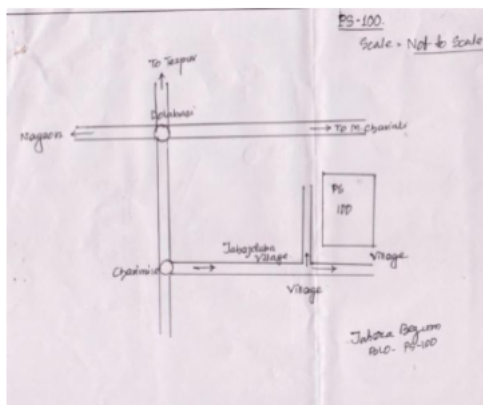

Nazri Naksha