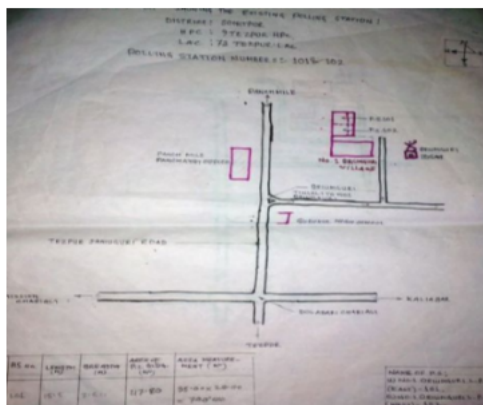

নিৰ্বাচক পঞ্জীয়ন বিষয়াৰ স্বাক্ষৰ

Nazri Naksha

Google Map View

Polling Station Building Front View

ভোটগ্ৰহন কেন্দ্ৰৰ সন্মুখৰ দৃশ্য

Cad View

Key MAP View

1 নাম : জাহানাৰা বেগম স্বামীৰ নাম : ফজিৰ আলী ঘৰ নং : 1 বয়স : 50 লিঙ্গ : মহিলা	JRQ9791393 ফটো উপলব্ধ	2 নাম : তাছলিমা খাতুন স্বামীৰ নাম : ছাইদুল ইছলাম ঘৰ নং : 1 বয়স : 30 লিঙ্গ : মহিলা	JRQ2013312 ফটো উপলব্ধ	# 3 নাম : ছাইদুল ইছলাম পিতাৰ নাম : ফজিৰ আলী ঘৰ নং : 1 বয়স : 31 লিঙ্গ : পুৰুষ	JRQ2013390 ফটো উপলব্ধ
4 নাম : মিৰাজুল হক পিতাৰ নাম : ফজিৰ আলী ঘৰ নং : 1 বয়স : 28 লিঙ্গ : পুৰুষ	JRQ0210005 ফটো উপলব্ধ	5 নাম : আচমা খাতুন স্বামীৰ নাম : মিৰাজুল হক ঘৰ নং : 1 বয়স : 26 লিঙ্গ : মহিলা	JRQ0512335 ফটো উপলব্ধ	6 নাম : বিয়াজুল হক পিতাৰ নাম : ফজিৰ আলী ঘৰ নং : 2 বয়স : 30 লিঙ্গ : পুৰুষ	JRQ0209965 ফটো উপলব্ধ
S 7 নাম : মেহেৰুন নেছা স্বামীৰ নাম : বিয়াজুল হক ঘৰ নং : 2 বয়স : 28 লিঙ্গ : মহিলা	JRQ0500827 ফটো উপলব্ধ	8 নাম : হুছেইন আলী পিতাৰ নাম : আবেদ আলী ঘৰ নং : 3 বয়স : 73 লিঙ্গ : পুৰুষ	JRQ9792932 ফটো উপলব্ধ	9 নাম : আনোৱাৰা বেগম স্বামীৰ নাম : হুছেইন আলী ঘৰ নং : 3 বয়স : 60 লিঙ্গ : মহিলা	JRQ9792943 ফটো উপলব্ধ
10 নাম : আয়ুব আলি পিতাৰ নাম : হুছেইন আলি ঘৰ নং : 3 বয়স : 38 লিঙ্গ : পুৰুষ	JRQ9792965 ফটো উপলব্ধ	11 নাম : মঞ্জুৱাৰা বেগম স্বামীৰ নাম : আয়ুব আলী ঘৰ নং : 3 বয়স : 30 লিঙ্গ : মহিলা	JRQ0047217 ফটো উপলব্ধ	12 নাম : আবু বক্কৰ চিদ্দিক পিতাৰ নাম : হুছেইন আলী ঘৰ নং : 3 বয়স : 24 লিঙ্গ : পুৰুষ	JRQ0591537 ফটো উপলব্ধ
13 নাম : আজগৰ আলী পিতাৰ নাম : ৰজব আলী ঘৰ নং : 20 বয়স : 66 লিঙ্গ : পুৰুষ	GVT4438862 ফটো উপলব্ধ	14 নাম : আস্থিয়া খাতুন পিতাৰ নাম : উমেদ আলী ঘৰ নং : 20 বয়স : 51 লিঙ্গ : মহিলা	GVT4438873 ফটো উপলব্ধ	15 নাম : ইয়াছমিনা খাতুন স্বামীৰ নাম : ফাইজুল হক ঘৰ নং : 21 বয়স : 25 লিঙ্গ : মহিলা	QDM0041426 ফটো উপলব্ধ
16 নাম : বাহাৰুল আলম পিতাৰ নাম : আজগৰ আলী ঘৰ নং : 22 বয়স : 28 লিঙ্গ : পুৰুষ	GVT0264135 ফটো উপলব্ধ	17 নাম : উম্মে ছালমা পিতাৰ নাম : আজিজুৰ ৰহমান ঘৰ নং : 22 বয়স : 25 লিঙ্গ : মহিলা	JRQ0678920 ফটো উপলব্ধ	18 নাম : নূৰ আমিন পিতাৰ নাম : মৰতুজ আলী ঘৰ নং : 79 বয়স : 20 লিঙ্গ : পুৰুষ	QDM0097865 ফটো উপলব্ধ
19 নাম : আয়ুব আলি পিতাৰ নাম : হেকিম আলী ঘৰ নং : 100 বয়স : 34 লিঙ্গ : পুৰুষ	JRQ8545162 ফটো উপলব্ধ	20 নাম : বনুৱাৰা বেগম স্বামীৰ নাম : আয়ুব আলী ঘৰ নং : 100 বয়স : 29 লিঙ্গ : মহিলা	JRQ2054060 ফটো উপলব্ধ	21 নাম : ইচৰত খাতুন স্বামীৰ নাম : এচউ আলম ঘৰ নং : 125 বয়স : 32 লিঙ্গ : মহিলা	QDM0087866 ফটো উপলব্ধ
22 নাম : এচউ আলম পিতাৰ নাম : ওশী আলী ঘৰ নং : 125 বয়স : 28 লিঙ্গ : পুৰুষ	JRQ0546903 ফটো উপলব্ধ	23 নাম : আস্থিয়া বেগম স্বামীৰ নাম : ভক্তি চৌধুৰী ঘৰ নং : 126 বয়স : 31 লিঙ্গ : মহিলা	QDM0001966 ফটো উপলব্ধ	24 নাম : কাইমউল্লাহ আলী পিতাৰ নাম : মঃ শহিদ ঘৰ নং : 127 বয়স : 49 লিঙ্গ : পুৰুষ	GLK3037261 ফটো উপলব্ধ
25 নাম : শাহিদা বেগম স্বামীৰ নাম : কাইমউল্লাহ আলী ঘৰ নং : 127 বয়স : 46 লিঙ্গ : মহিলা	GLK3037272 ফটো উপলব্ধ	26 নাম : চাহেৰা বেগম স্বামীৰ নাম : ছাইদুল ইছলাম ঘৰ নং : 127 বয়স : 40 লিঙ্গ : মহিলা	JRQ9795259 ফটো উপলব্ধ	27 নাম : চফিকুল ইছলাম পিতাৰ নাম : ছাইদুল ইছলাম ঘৰ নং : 127 বয়স : 24 লিঙ্গ : পুৰুষ	QDM0076091 ফটো উপলব্ধ
28 নাম : ফিৰোজ অনচাৰী পিতাৰ নাম : কাইমউল্লাহ আলী ঘৰ নং : 127 বয়স : 24 লিঙ্গ : পুৰুষ	GLK0617894 ফটো উপলব্ধ	29 নাম : হাছিকুল হক পিতাৰ নাম : ছাইদুল হক ঘৰ নং : 127 বয়স : 21 লিঙ্গ : পুৰুষ	QDM0076034 ফটো উপলব্ধ	30 নাম : আব্দুল কৰিম পিতাৰ নাম : জাফৰ আলী ঘৰ নং : 130 বয়স : 78 লিঙ্গ : পুৰুষ	JRQ9795179 ফটো উপলব্ধ