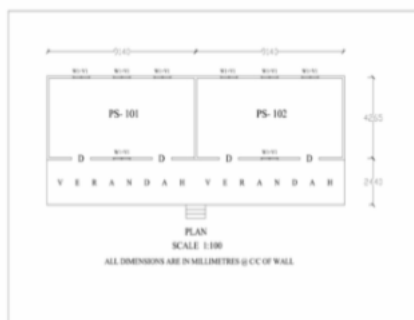

নিৰ্বাচক পঞ্জীয়ন বিষয়াৰ স্বাক্ষৰ

Nazri Naksha

Google Map View

Polling Station Building Front View

ভোটগ্ৰহন কেন্দ্ৰৰ সন্মুখৰ দৃশ্য

Cad View

Key MAP View

1 নাম : জাহানাৰা বেগম স্বামীৰ নাম : ফজিৰ আলী ঘৰ নং : 1 বয়স : 50 লিঙ্গ : মহিলা	JRQ9791393 ফটো উপলব্ধ	2 নাম : তাছলিমা খাতুন স্বামীৰ নাম : ছাইদুল ইছলাম ঘৰ নং : 1 বয়স : 30 লিঙ্গ : মহিলা	JRQ2013312 ফটো উপলব্ধ	# 3 নাম : ছাইদুল ইছলাম পিতাৰ নাম : ফজিৰ আলী ঘৰ নং : 1 বয়স : 31 লিঙ্গ : পুৰুষ	JRQ2013390 ফটো উপলব্ধ
4 নাম : মিৰাজুল হক পিতাৰ নাম : ফজিৰ আলী ঘৰ নং : 1 বয়স : 28 লিঙ্গ : পুৰুষ	JRQ0210005 ফটো উপলব্ধ	5 নাম : আচমা খাতুন স্বামীৰ নাম : মিৰাজুল হক ঘৰ নং : 1 বয়স : 26 লিঙ্গ : মহিলা	JRQ0512335 ফটো উপলব্ধ	6 নাম : বিয়াজুল হক পিতাৰ নাম : ফজিৰ আলী ঘৰ নং : 2 বয়স : 30 লিঙ্গ : পুৰুষ	JRQ0209965 ফটো উপলব্ধ
S 7 নাম : মেহেৰুন নেছা স্বামীৰ নাম : বিয়াজুল হক ঘৰ নং : 2 বয়স : 28 লিঙ্গ : মহিলা	JRQ0500827 ফটো উপলব্ধ	8 নাম : হুছেইন আলী পিতাৰ নাম : আবেদ আলী ঘৰ নং : 3 বয়স : 73 লিঙ্গ : পুৰুষ	JRQ9792932 ফটো উপলব্ধ	9 নাম : আনোৱাৰা বেগম স্বামীৰ নাম : হুছেইন আলী ঘৰ নং : 3 বয়স : 60 লিঙ্গ : মহিলা	JRQ9792943 ফটো উপলব্ধ
10 নাম : আয়ুব আলি পিতাৰ নাম : হুছেইন আলি ঘৰ নং : 3 বয়স : 38 লিঙ্গ : পুৰুষ	JRQ9792965 ফটো উপলব্ধ	11 নাম : মঞ্জুৱাৰা বেগম স্বামীৰ নাম : আয়ুব আলী ঘৰ নং : 3 বয়স : 30 লিঙ্গ : মহিলা	JRQ0047217 ফটো উপলব্ধ	12 নাম : আবু বক্কৰ চিদ্দিক পিতাৰ নাম : হুছেইন আলী ঘৰ নং : 3 বয়স : 24 লিঙ্গ : পুৰুষ	JRQ0591537 ফটো উপলব্ধ
13 নাম : আজগৰ আলী পিতাৰ নাম : ৰজব আলী ঘৰ নং : 20 বয়স : 66 লিঙ্গ : পুৰুষ	GVT4438862 ফটো উপলব্ধ	14 নাম : আস্থিয়া খাতুন পিতাৰ নাম : উমেদ আলী ঘৰ নং : 20 বয়স : 51 লিঙ্গ : মহিলা	GVT4438873 ফটো উপলব্ধ	15 নাম : ইয়াছমিনা খাতুন স্বামীৰ নাম : ফাইজুল হক ঘৰ নং : 21 বয়স : 25 লিঙ্গ : মহিলা	QDM0041426 ফটো উপলব্ধ
16 নাম : বাহাৰুল আলম পিতাৰ নাম : আজগৰ আলী ঘৰ নং : 22 বয়স : 28 লিঙ্গ : পুৰুষ	GVT0264135 ফটো উপলব্ধ	17 নাম : উম্মে ছালমা পিতাৰ নাম : আজিজুৰ ৰহমান ঘৰ নং : 22 বয়স : 25 লিঙ্গ : মহিলা	JRQ0678920 ফটো উপলব্ধ	18 নাম : নূৰ আমিন পিতাৰ নাম : মৰতুজ আলী ঘৰ নং : 79 বয়স : 20 লিঙ্গ : পুৰুষ	QDM0097865 ফটো উপলব্ধ
19 নাম : আয়ুব আলি পিতাৰ নাম : হেকিম আলী ঘৰ নং : 100 বয়স : 34 লিঙ্গ : পুৰুষ	JRQ8545162 ফটো উপলব্ধ	20 নাম : বনুৱাৰা বেগম স্বামীৰ নাম : আয়ুব আলী ঘৰ নং : 100 বয়স : 29 লিঙ্গ : মহিলা	JRQ2054060 ফটো উপলব্ধ	21 নাম : ইচৰত খাতুন স্বামীৰ নাম : এচউ আলম ঘৰ নং : 125 বয়স : 32 লিঙ্গ : মহিলা	QDM0087866 ফটো উপলব্ধ
22 নাম : এচউ আলম পিতাৰ নাম : ওশী আলী ঘৰ নং : 125 বয়স : 28 লিঙ্গ : পুৰুষ	JRQ0546903 ফটো উপলব্ধ	23 নাম : আস্থিয়া বেগম স্বামীৰ নাম : ভক্তি চৌধুৰী ঘৰ নং : 126 বয়স : 31 লিঙ্গ : মহিলা	QDM0001966 ফটো উপলব্ধ	24 নাম : কাইমউল্লাহ আলী পিতাৰ নাম : মঃ শহিদ ঘৰ নং : 127 বয়স : 49 লিঙ্গ : পুৰুষ	GLK3037261 ফটো উপলব্ধ
25 নাম : শাহিদা বেগম স্বামীৰ নাম : কাইমউল্লাহ আলী ঘৰ নং : 127 বয়স : 46 লিঙ্গ : মহিলা	GLK3037272 ফটো উপলব্ধ	26 নাম : চাহেৰা বেগম স্বামীৰ নাম : ছাইদুল ইছলাম ঘৰ নং : 127 বয়স : 40 লিঙ্গ : মহিলা	JRQ9795259 ফটো উপলব্ধ	27 নাম : চফিকুল ইছলাম পিতাৰ নাম : ছাইদুল ইছলাম ঘৰ নং : 127 বয়স : 24 লিঙ্গ : পুৰুষ	QDM0076091 ফটো উপলব্ধ
28 নাম : ফিৰোজ অনচাৰী পিতাৰ নাম : কাইমউল্লাহ আলী ঘৰ নং : 127 বয়স : 24 লিঙ্গ : পুৰুষ	GLK0617894 ফটো উপলব্ধ	29 নাম : হাছিকুল হক পিতাৰ নাম : ছাইদুল হক ঘৰ নং : 127 বয়স : 21 লিঙ্গ : পুৰুষ	QDM0076034 ফটো উপলব্ধ	30 নাম : আব্দুল কৰিম পিতাৰ নাম : জাফৰ আলী ঘৰ নং : 130 বয়স : 78 লিঙ্গ : পুৰুষ	JRQ9795179 ফটো উপলব্ধ