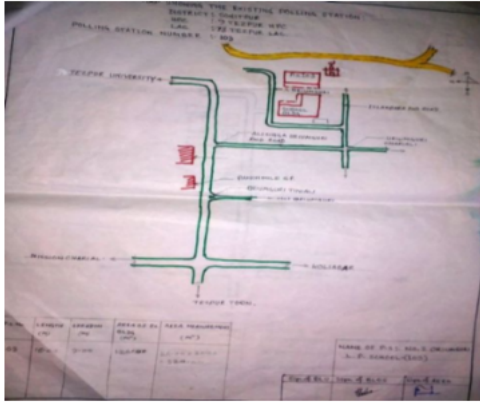

Nazri Naksha