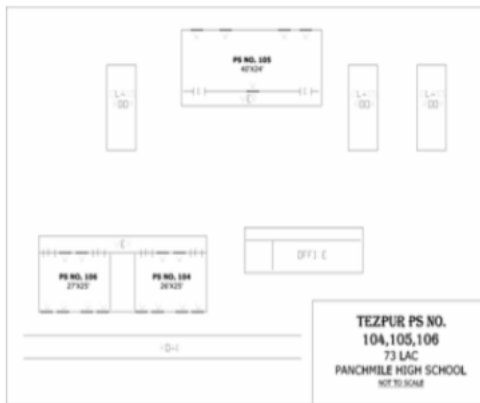

নিৰ্বাচক পঞ্জীয়ন বিষয়াৰ স্বাক্ষৰ

Nazri Naksha

Google Map View

Polling Station Building Front View

ভোটগ্ৰহন কেন্দ্ৰৰ সন্মুখৰ দৃশ্য

Cad View

Key MAP View

1 নাম : বাৰেক আলি পিতাৰ নাম: বচিৰ আলি ঘৰ নং : 11 বয়স : 51 লিঙ্গ : পুৰুষ	JRQ1045892 ফটো উপলব্ধ	2 নাম : আশা খাতুন পিতাৰ নাম: মফজুল হুছেইন ঘৰ নং : 11 বয়স : 37 লিঙ্গ : মহিলা	JRQ9857856 ফটো উপলব্ধ	3 নাম : নূৰ খাতুন স্বামীৰ নাম: গাজিবুৰ বহমান ঘৰ নং : 23 বয়স : 33 লিঙ্গ : মহিলা	DNB2008744 ফটো উপলব্ধ
4 নাম : চহিদুল ই ছলাম পিতাৰ নাম: ফজৰ আলী ঘৰ নং : 68 বয়স : 33 লিঙ্গ : পুৰুষ	JRQ0392597 ফটো উপলব্ধ	5 নাম : আব্দুল কালাম পিতাৰ নাম: খমিৰ আলী ঘৰ নং : 69 বয়স : 49 লিঙ্গ : পুৰুষ	JRQ0332908 ফটো উপলব্ধ	6 নাম : অজফা বেগম স্বামীৰ নাম: আবুল কালাম ঘৰ নং : 69 বয়স : 37 লিঙ্গ : মহিলা	JRQ8740690 ফটো উপলব্ধ
7 নাম : আব্দুল চাহেদ পিতাৰ নাম: খমিৰ আলী ঘৰ নং : 69 বয়স : 36 লিঙ্গ : পুৰুষ	JRQ0314252 ফটো উপলব্ধ	8 নাম : তাছলিমা খাতুন স্বামীৰ নাম: আব্দুল চাহেদ ঘৰ নং : 69 বয়স : 29 লিঙ্গ : মহিলা	JRQ0316760 ফটো উপলব্ধ	9 নাম : আনন্দ দাস পিতাৰ নাম: ৰায়মোহন দাস ঘৰ নং : 80 বয়স : 39 লিঙ্গ : পুৰুষ	JRQ0172536 ফটো উপলব্ধ
10 নাম : হাবিজ উদ্দিন পিতাৰ নাম: নেৰাজ আলী ঘৰ নং : 302 বয়স : 70 লিঙ্গ : পুৰুষ	JRQ8741206 ফটো উপলব্ধ	11 নাম : গোলাপ জ্ঞান বিবি স্বামীৰ নাম: হাবিজ উদ্দিন ঘৰ নং : 302 বয়স : 61 লিঙ্গ : মহিলা	JRQ8741217 ফটো উপলব্ধ	12 নাম : অনোৰান বেগম পিতাৰ নাম: মিয়া হুছেইন ঘৰ নং : 302 বয়স : 38 লিঙ্গ : মহিলা	JRQ8741239 ফটো উপলব্ধ
13 নাম : জহুৰ উদ্দিন পিতাৰ নাম: হাবিজ উদ্দিন ঘৰ নং : 302 বয়স : 37 লিঙ্গ : পুৰুষ	JRQ8741228 ফটো উপলব্ধ	14 নাম : আজমলা খাতুন স্বামীৰ নাম: জহুৰ উদ্দিন ঘৰ নং : 302 বয়স : 32 লিঙ্গ : মহিলা	JRQ0098707 ফটো উপলব্ধ	15 নাম : জামিৰ উদ্দিন পিতাৰ নাম: হাবিজ উদ্দিন ঘৰ নং : 302 বয়স : 32 লিঙ্গ : পুৰুষ	JRQ2014064 ফটো উপলব্ধ
16 নাম : মিৰাজুল হক পিতাৰ নাম: হাবিজ উদ্দিন ঘৰ নং : 302 বয়স : 25 লিঙ্গ : পুৰুষ	JRQ1154038 ফটো উপলব্ধ	17 নাম : হাচিনা বেগম স্বামীৰ নাম: মোৰাজুল হক ঘৰ নং : 332 বয়স : 22 লিঙ্গ : মহিলা	JRQ2068195 ফটো উপলব্ধ	18 নাম : ফাতেমা খাতুন পিতাৰ নাম: জামিৰ উদ্দিন ঘৰ নং : 306 বয়স : 31 লিঙ্গ : মহিলা	JRQ2014075 ফটো উপলব্ধ
19 নাম : হজৰত আলি পিতাৰ নাম: আব্দুল আলী ঘৰ নং : 393 বয়স : 72 লিঙ্গ : পুৰুষ	JRQ9803241 ফটো উপলব্ধ	20 নাম : তাৰা বান পিতাৰ নাম: হজৰত আলী ঘৰ নং : 393 বয়স : 52 লিঙ্গ : মহিলা	JRQ9803263 ফটো উপলব্ধ	21 নাম : ওমৰ আলী পিতাৰ নাম: সমসেৰ আলী ঘৰ নং : 393 বয়স : 40 লিঙ্গ : পুৰুষ	JRQ8740872 ফটো উপলব্ধ
22 নাম : জোছনাৰা বেগম পিতাৰ নাম: হজৰত আলি ঘৰ নং : 393 বয়স : 39 লিঙ্গ : মহিলা	JRQ8740269 ফটো উপলব্ধ	23 নাম : জুবোদা খাতুন পিতাৰ নাম: হজৰত আলী ঘৰ নং : 393 বয়স : 38 লিঙ্গ : মহিলা	JRQ9803274 ফটো উপলব্ধ	24 নাম : নূৰ ইছলাম পিতাৰ নাম: হজৰত আলি ঘৰ নং : 393 বয়স : 35 লিঙ্গ : পুৰুষ	JRQ8740485 ফটো উপলব্ধ
25 নাম : দিল ইছলাম পিতাৰ নাম: হজৰত আলী ঘৰ নং : 393 বয়স : 33 লিঙ্গ : পুৰুষ	JRQ0113316 ফটো উপলব্ধ	26 নাম : আনোৱাৰা বেগম পিতাৰ নাম: হজৰত আলি ঘৰ নং : 393 বয়স : 32 লিঙ্গ : মহিলা	JRQ8740247 ফটো উপলব্ধ	27 নাম : ঝৰিনা বেগম স্বামীৰ নাম: দিল ইছলাম ঘৰ নং : 393 বয়স : 30 লিঙ্গ : মহিলা	JRQ0518902 ফটো উপলব্ধ
28 নাম : মঞ্জুৰাৰা বেগম স্বামীৰ নাম: নূৰ ইছলাম ঘৰ নং : 393 বয়স : 29 লিঙ্গ : মহিলা	JRQ0113357 ফটো উপলব্ধ	29 নাম : ৰফিক আলী পিতাৰ নাম: ওমৰ আলী ঘৰ নং : 393 বয়স : 26 লিঙ্গ : পুৰুষ	JRQ0609354 ফটো উপলব্ধ	30 নাম : দিদাৰ আলি পিতাৰ নাম: মিয়া হুছেইন ঘৰ নং : 398 বয়স : 58 লিঙ্গ : পুৰুষ	JRQ9803285 ফটো উপলব্ধ