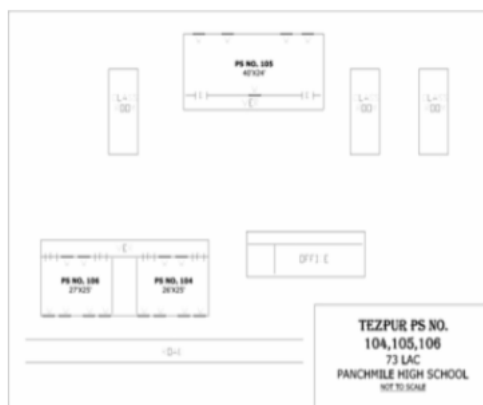

নিৰ্বাচক পঞ্জীয়ন বিষয়াৰ স্বাক্ষৰ

Nazri Naksha

Google Map View

Polling Station Building Front View

ভোটগ্ৰহন কেন্দ্ৰৰ সন্মুখৰ দৃশ্য

Cad View

Key MAP View

1 নাম : আহমিনা খাতুন পিতাৰ নাম: মফিজ উদ্দিন ঘৰ নং : 4 বয়স : 26 লিঙ্গ : মহিলা	DBH0615807 ফটো উপলব্ধ	2 নাম : নিৰাৰণ দেবনাথ পিতাৰ নাম: নিমল দেবনাথ ঘৰ নং : 49 বয়স : 63 লিঙ্গ : পুৰুষ	BSW1076591 ফটো উপলব্ধ	3 নাম : প্রদীপ দেবনাথ পিতাৰ নাম: আজিত দেবনাথ ঘৰ নং : 66 বয়স : 41 লিঙ্গ : পুৰুষ	HBP7638757 ফটো উপলব্ধ
4 নাম : বাবু নাথ পিতাৰ নাম: গোপাল নাথ ঘৰ নং : 69 বয়স : 27 লিঙ্গ : পুৰুষ	JRQ2076412 ফটো উপলব্ধ	5 নাম : বহিমা খাতুন স্বামীৰ নাম: মাহফুল হুছেইন ঘৰ নং : 105 বয়স : 23 লিঙ্গ : মহিলা	QDM0075168 ফটো উপলব্ধ	S 6 নাম : মফইদুল ইছলাম পিতাৰ নাম: জয়নাল আবদিন ঘৰ নং : 29 বয়স : 29 লিঙ্গ : পুৰুষ	JRQ0012096 ফটো উপলব্ধ
7 নাম : নুৰ হুছেইন পিতাৰ নাম: মাতিন আলী ঘৰ নং : 210 বয়স : 37 লিঙ্গ : পুৰুষ	QDM0099127 ফটো উপলব্ধ	8 নাম : সবিতা বেগম স্বামীৰ নাম: নুৰ হুছেইন ঘৰ নং : 210 বয়স : 27 লিঙ্গ : মহিলা	QDM0099952 ফটো উপলব্ধ	9 নাম : গোবিন্দ বৰ্মন পিতাৰ নাম: গজেন বৰ্মন ঘৰ নং : ৫৭৩ক বয়স : 27 লিঙ্গ : পুৰুষ	JRQ0281998 ফটো উপলব্ধ
# 10 নাম : বহিমা খাতুন স্বামীৰ নাম: ছাইবুদ্দিন ঘৰ নং : 487 বয়স : 40 লিঙ্গ : মহিলা	DNB0002925 ফটো উপলব্ধ	11 নাম : জহুৰুল আলী মাতৃৰ নাম: জহুৰা খাতুন ঘৰ নং : 508 বয়স : 24 লিঙ্গ : পুৰুষ	QDM0046326 ফটো উপলব্ধ	12 নাম : মফিদা বেগম মাতৃৰ নাম: জহুৰা খাতুন ঘৰ নং : 508 বয়স : 22 লিঙ্গ : মহিলা	QDM0045856 ফটো উপলব্ধ
13 নাম : জুবী হালৈ পিতাৰ নাম: কুমুদ হালৈ ঘৰ নং : 531 বয়স : 26 লিঙ্গ : মহিলা	JRQ2102846 ফটো উপলব্ধ	#2 14 নাম : আশা বানী দাস সুব্ৰধৰ স্বামীৰ নাম: ৰাজু সুব্ৰধৰ ঘৰ নং : 532 বয়স : 37 লিঙ্গ : মহিলা	JRQ8835129 ফটো উপলব্ধ	15 নাম : ৰাজু দেবনাথ পিতাৰ নাম: ভানু দেবনাথ ঘৰ নং : 532 বয়স : 30 লিঙ্গ : পুৰুষ	QDM0083493 ফটো উপলব্ধ
16 নাম : গীতাৰানী মণ্ডল স্বামীৰ নাম: ক্ষেত্ৰমোহন মণ্ডল ঘৰ নং : ৫৩৩ বয়স : 57 লিঙ্গ : মহিলা	JRQ8834648 ফটো উপলব্ধ	17 নাম : কৰণ মণ্ডল পিতাৰ নাম: ক্ষেত্ৰ মোহন মণ্ডল ঘৰ নং : ৫৩৩ বয়স : 23 লিঙ্গ : পুৰুষ	JRQ0631754 ফটো উপলব্ধ	18 নাম : বিশাল মণ্ডল পিতাৰ নাম: ক্ষেত্ৰমোহন মণ্ডল ঘৰ নং : 533 বয়স : 20 লিঙ্গ : পুৰুষ	QDM0000844 ফটো উপলব্ধ
19 নাম : নুপেন্দ্ৰ কুমাৰ ডেকা পিতাৰ নাম: চন্দ্ৰ কান্ত ডেকা ঘৰ নং : ৫৩৩ক বয়স : 59 লিঙ্গ : পুৰুষ	JRQ8834659 ফটো উপলব্ধ	20 নাম : চিতাৰা বেগম স্বামীৰ নাম: নুপেন্দ্ৰ কুমাৰ ডেকা ঘৰ নং : ৫৩৩ক বয়স : 49 লিঙ্গ : মহিলা	JRQ8834660 ফটো উপলব্ধ	E 21 নাম : যমুনা মণ্ডল স্বামীৰ নাম: ৰাধু মণ্ডল ঘৰ নং : ৫৩৪ বয়স : 82 লিঙ্গ : মহিলা	JRQ8834671 ফটো উপলব্ধ
22 নাম : ধনীৰাম মণ্ডল পিতাৰ নাম: ৰাধু মণ্ডল ঘৰ নং : ৫৩৪ বয়স : 69 লিঙ্গ : পুৰুষ	JRQ8834682 ফটো উপলব্ধ	23 নাম : দিপালী মণ্ডল স্বামীৰ নাম: ধনীৰাম মণ্ডল ঘৰ নং : ৫৩৪ বয়স : 59 লিঙ্গ : মহিলা	JRQ8834693 ফটো উপলব্ধ	24 নাম : নগেন মণ্ডল পিতাৰ নাম: ৰাধু মণ্ডল ঘৰ নং : ৫৩৪ বয়স : 55 লিঙ্গ : পুৰুষ	JRQ8834706 ফটো উপলব্ধ
D 25 নাম : নিভা মণ্ডল স্বামীৰ নাম: নগেন মণ্ডল ঘৰ নং : ৫৩৪ বয়স : 45 লিঙ্গ : মহিলা	JRQ8834717 ফটো উপলব্ধ	26 নাম : বিশ্বজিত মণ্ডল পিতাৰ নাম: ধনী ৰাম মণ্ডল ঘৰ নং : ৫৩৪ বয়স : 36 লিঙ্গ : পুৰুষ	JRQ8834728 ফটো উপলব্ধ	27 নাম : জিন্টু মণ্ডল পিতাৰ নাম: নগেন মণ্ডল ঘৰ নং : 534 বয়স : 20 লিঙ্গ : পুৰুষ	QDM0000067 ফটো উপলব্ধ
28 নাম : ডঃ প্ৰশান্ত শৰ্মা পিতাৰ নাম: কামাখ্যা শৰ্মা ঘৰ নং : 534খ বয়স : 57 লিঙ্গ : পুৰুষ	QDM0038000 ফটো উপলব্ধ	E 29 নাম : কুমুদ হালৈ পিতাৰ নাম: সন্ত ৰাম হালৈ ঘৰ নং : ৫৩৪ক বয়স : 41 লিঙ্গ : পুৰুষ	JRQ8834568 ফটো উপলব্ধ	30 নাম : ললিতা হালৈ স্বামীৰ নাম: কুমুদ হালৈ ঘৰ নং : ৫৩৪ক বয়স : 40 লিঙ্গ : মহিলা	JRQ8834579 ফটো উপলব্ধ