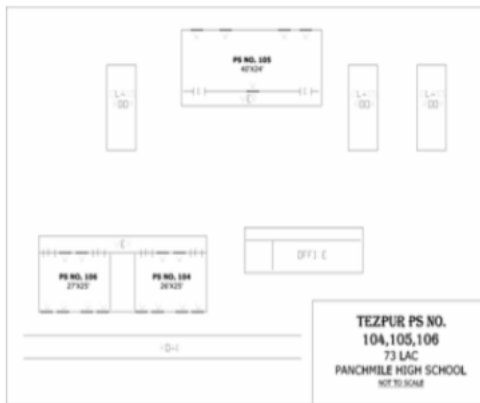

নিৰ্বাচক পঞ্জীয়ন বিষয়াৰ স্বাক্ষৰ

Nazri Naksha

Google Map View

Polling Station Building Front View

ভোটগ্ৰহন কেন্দ্ৰৰ সন্মুখৰ দৃশ্য

Cad View

Key MAP View

1 নাম : গাজিবৰ বহমান পিতাৰ নাম: আবুশ্বা ঘৰ নং : 23 বয়স : 39 লিঙ্গ : পুৰুষ	DNB1852682 ফটো উপলব্ধ	2 নাম : অজয় বিশ্বাস পিতাৰ নাম: বাই মোহন বিশ্বাস ঘৰ নং : 70 বয়স : 39 লিঙ্গ : পুৰুষ	JRQ0519553 ফটো উপলব্ধ	3 নাম : ববিতা দাস পিতাৰ নাম: হীৰা দাস ঘৰ নং : ১০০ ক বয়স : 27 লিঙ্গ : মহিলা	JRQ0361824 ফটো উপলব্ধ
4 নাম : চুমিত দাস পিতাৰ নাম: হীৰা দাস ঘৰ নং : ১০০ বয়স : 27 লিঙ্গ : পুৰুষ	JRQ0516716 ফটো উপলব্ধ	5 নাম : শিবা দেবনাথ পিতাৰ নাম: বিষ্ণু দেবনাথ ঘৰ নং : ১০১ বয়স : 32 লিঙ্গ : পুৰুষ	JRQ0577437 ফটো উপলব্ধ	6 নাম : নন্দিনী দাস পিতাৰ নাম: বনু দাস ঘৰ নং : 101 বয়স : 22 লিঙ্গ : মহিলা	QDM0036319 ফটো উপলব্ধ
7 নাম : বেখা ঘোষ স্বামীৰ নাম: নিতাই ঘোষ ঘৰ নং : 106 বয়স : 57 লিঙ্গ : মহিলা	QDM0069658 ফটো উপলব্ধ	8 নাম : তমিনা খাতুন স্বামীৰ নাম: বাহিৰ উদ্দিন ঘৰ নং : ১০৬ বয়স : 29 লিঙ্গ : মহিলা	JRQ0581579 ফটো উপলব্ধ	9 নাম : অনীতা বালা বিশ্বাস স্বামীৰ নাম: ৰায় মোহন বিশ্বাস ঘৰ নং : ১১৬ বয়স : 69 লিঙ্গ : মহিলা	JRQ0541508 ফটো উপলব্ধ
10 নাম : বিকাশ চন্দ বিশ্বাস মাতৃৰ নাম: অনিতা বালা বিশ্বাস ঘৰ নং : 116 বয়স : 38 লিঙ্গ : পুৰুষ	QDM0088765 ফটো উপলব্ধ	11 নাম : বুলবুলি বিশ্বাস স্বামীৰ নাম: বিকাশ চন্দ বিশ্বাস ঘৰ নং : 116 বয়স : 37 লিঙ্গ : মহিলা	QDM0092197 ফটো উপলব্ধ	12 নাম : মজমিনা বেগম স্বামীৰ নাম: বাবৰ আলী ঘৰ নং : 162 বয়স : 40 লিঙ্গ : মহিলা	CNF2837163 ফটো উপলব্ধ
13 নাম : মুকচিদুল ইছলাম পিতাৰ নাম: ইমান আলী ঘৰ নং : 162 বয়স : 33 লিঙ্গ : পুৰুষ	CNF2837130 ফটো উপলব্ধ	14 নাম : খালেদা খাতুন স্বামীৰ নাম: মুকচিদুল ইছলাম ঘৰ নং : 162 বয়স : 30 লিঙ্গ : মহিলা	CNF0249474 ফটো উপলব্ধ	15 নাম : অৰুন চৰকাৰ পিতাৰ নাম: উপেন চৰকাৰ ঘৰ নং : ১৭৬ বয়স : 52 লিঙ্গ : পুৰুষ	JRQ4741019 ফটো উপলব্ধ
16 নাম : বীনা চৰকাৰ স্বামীৰ নাম: অৰুন চৰকাৰ ঘৰ নং : 176 বয়স : 44 লিঙ্গ : মহিলা	JRQ4741020 ফটো উপলব্ধ	17 নাম : সমিৰন বৰুৱা মাতৃৰ নাম: পুষ্প বৰুৱা ঘৰ নং : 199 বয়স : 21 লিঙ্গ : পুৰুষ	JRQ2096568 ফটো উপলব্ধ	18 নাম : দিপক বিশ্বাস পিতাৰ নাম: পৰেশ বিশ্বাস ঘৰ নং : ২২২ বয়স : 35 লিঙ্গ : পুৰুষ	JRQ8944943 ফটো উপলব্ধ
19 নাম : লক্ষ্মী বিশ্বাস স্বামীৰ নাম: দিপক বিশ্বাস ঘৰ নং : ২২২ বয়স : 27 লিঙ্গ : মহিলা	JRQ0566521 ফটো উপলব্ধ	20 নাম : চোমকি চুল্লানা স্বামীৰ নাম: হৰিবৰ বহমান ঘৰ নং : ২২২ ক বয়স : 38 লিঙ্গ : মহিলা	JRQ0540674 ফটো উপলব্ধ	21 নাম : মুম্বী বিশ্বাস পিতাৰ নাম: পৰেশ বিশ্বাস ঘৰ নং : ২২২ ক বয়স : 28 লিঙ্গ : মহিলা	JRQ0363580 ফটো উপলব্ধ
22 নাম : ৰতা দাস হালদাৰ স্বামীৰ নাম: ৰাকেশ হালদাৰ ঘৰ নং : ২৪৮ বয়স : 35 লিঙ্গ : মহিলা	JRQ0712570 ফটো উপলব্ধ	23 নাম : গুড্ডু হালদাৰ পিতাৰ নাম: গোপী হালদাৰ ঘৰ নং : ২৪৮ বয়স : 22 লিঙ্গ : পুৰুষ	JRQ0684464 ফটো উপলব্ধ	24 নাম : বীনা দাস পিতাৰ নাম: ঘনকান্ত দাস ঘৰ নং : 299 বয়স : 37 লিঙ্গ : মহিলা	JRQ9903893 ফটো উপলব্ধ
25 নাম : প্ৰিয় দাস স্বামীৰ নাম: মনিন্দ্ৰ দাস ঘৰ নং : 363 বয়স : 69 লিঙ্গ : মহিলা	JRQ9914710 ফটো উপলব্ধ	26 নাম : ৰবি দাস পিতাৰ নাম: মনিন্দ্ৰ দাস ঘৰ নং : 363 বয়স : 45 লিঙ্গ : পুৰুষ	JRQ9914721 ফটো উপলব্ধ	27 নাম : তুষ্পা দাস পিতাৰ নাম: মনিন্দ্ৰ দাস ঘৰ নং : 363 বয়স : 41 লিঙ্গ : মহিলা	JRQ9914732 ফটো উপলব্ধ
28 নাম : অনিম্য দাস পিতাৰ নাম: মনিন্দ্ৰ দাস ঘৰ নং : 363 বয়স : 38 লিঙ্গ : মহিলা	JRQ9914743 ফটো উপলব্ধ	29 নাম : ৰিয়া দাস মাতৃৰ নাম: টম্পা দাস ঘৰ নং : ৩৬৩ বয়স : 24 লিঙ্গ : মহিলা	JRQ0652941 ফটো উপলব্ধ	30 নাম : মৰ্জিনা বেগম স্বামীৰ নাম: মত্বৰ উদ্দিন ঘৰ নং : ৪০০ বয়স : 28 লিঙ্গ : মহিলা	JRQ0357053 ফটো উপলব্ধ