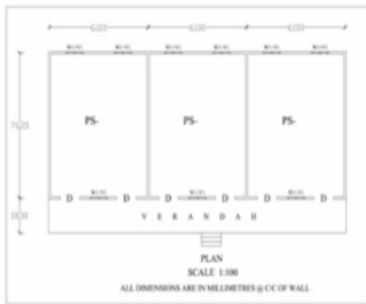

নিৰ্বাচক পঞ্জীয়ন বিষয়াৰ স্বাক্ষৰ

Nazri Naksha

Google Map View

Polling Station Building Front View

ভোটকেন্দ্ৰৰ সন্মুখৰ দৃশ্য

Cad View

Key MAP View

1 নাম : শ্ৰীতি চক্ৰবৰ্তী স্বামীৰ নাম : তাপস দাস ঘৰ নং : 11 বয়স : 25 লিঙ্গ : মহিলা	QDM0069732 ফটো উপলব্ধ	2 নাম : প্ৰিয়ংকা সাহা স্বামীৰ নাম : কুটন সাহা ঘৰ নং : 90 বয়স : 31 লিঙ্গ : মহিলা	QDM0052571 ফটো উপলব্ধ	3 নাম : চবিৰ আনচাৰি পিতাৰ নাম : ৰফিক আনচাৰি ঘৰ নং : 107 বয়স : 47 লিঙ্গ : পুৰুষ	QDM0067868 ফটো উপলব্ধ
4 নাম : প্ৰিয়ংকা সাহা স্বামীৰ নাম : কুটন সাহা ঘৰ নং : 107 বয়স : 30 লিঙ্গ : মহিলা	QDM0070201 ফটো উপলব্ধ	5 নাম : সুসমা খাতুন পিতাৰ নাম : চবিৰ আনচাৰি ঘৰ নং : 107 বয়স : 27 লিঙ্গ : মহিলা	QDM0089599 ফটো উপলব্ধ	6 নাম : চাহিল আনচাৰি পিতাৰ নাম : চবিৰ আনচাৰি ঘৰ নং : 107 বয়স : 25 লিঙ্গ : পুৰুষ	QDM0067884 ফটো উপলব্ধ
7 নাম : বাবৰ আলী পিতাৰ নাম : ইমান আলী ঘৰ নং : 162 বয়স : 43 লিঙ্গ : পুৰুষ	CNF2837152 ফটো উপলব্ধ	8 নাম : আৰতি গোপ স্বামীৰ নাম : বিৰাজ গোপ ঘৰ নং : 737 বয়স : 33 লিঙ্গ : মহিলা	GNS1120656 ফটো উপলব্ধ	9 নাম : বিশ্বজিত সাহা পিতাৰ নাম : নিতাই সাহা ঘৰ নং : 980 বয়স : 54 লিঙ্গ : পুৰুষ	JRQ8939295 ফটো উপলব্ধ
10 নাম : ৰেখা সাহা স্বামীৰ নাম : বিশ্বজিত সাহা ঘৰ নং : 980 বয়স : 46 লিঙ্গ : মহিলা	JRQ8939308 ফটো উপলব্ধ	11 নাম : বিকি সাহা পিতাৰ নাম : বিশ্বজিত সাহা ঘৰ নং : 980 বয়স : 33 লিঙ্গ : পুৰুষ	JRQ0347633 ফটো উপলব্ধ	12 নাম : ৰবিনা সাহা স্বামীৰ নাম : বিকি সাহা ঘৰ নং : 980 বয়স : 29 লিঙ্গ : মহিলা	JRQ0598359 ফটো উপলব্ধ
13 নাম : পূজা সাহা পিতাৰ নাম : বিশ্বজিত সাহা ঘৰ নং : 980 বয়স : 26 লিঙ্গ : মহিলা	JRQ0613935 ফটো উপলব্ধ	14 নাম : নিৰঞ্জন সূত্ৰধৰ পিতাৰ নাম : লক্ষ্মন সূত্ৰধৰ ঘৰ নং : 981 বয়স : 65 লিঙ্গ : পুৰুষ	JRQ8939331 ফটো উপলব্ধ	15 নাম : বাসন্তী সূত্ৰধৰ স্বামীৰ নাম : অভিমুখ্য সূত্ৰধৰ ঘৰ নং : 981 বয়স : 59 লিঙ্গ : মহিলা	JRQ8939320 ফটো উপলব্ধ
16 নাম : ভান সূত্ৰধৰ স্বামীৰ নাম : নিৰঞ্জন সূত্ৰধৰ ঘৰ নং : 981 বয়স : 54 লিঙ্গ : মহিলা	JRQ8939342 ফটো উপলব্ধ	17 নাম : মনু সূত্ৰধৰ পিতাৰ নাম : অভিমুখ্য সূত্ৰধৰ ঘৰ নং : 981 বয়স : 47 লিঙ্গ : পুৰুষ	QDM0092049 ফটো উপলব্ধ	18 নাম : নাৰ্গট সূত্ৰধৰ পিতাৰ নাম : অভিমুখ্য সূত্ৰধৰ ঘৰ নং : 981 বয়স : 39 লিঙ্গ : পুৰুষ	JRQ8939364 ফটো উপলব্ধ
19 নাম : পিত্তো সূত্ৰধৰ পিতাৰ নাম : নিৰঞ্জন সূত্ৰধৰ ঘৰ নং : 981 বয়স : 36 লিঙ্গ : পুৰুষ	JRQ0515809 ফটো উপলব্ধ	20 নাম : সোনা সূত্ৰধৰ স্বামীৰ নাম : মনু সূত্ৰধৰ ঘৰ নং : 981 বয়স : 33 লিঙ্গ : মহিলা	QDM0092031 ফটো উপলব্ধ	21 নাম : গৌবিন্দ সূত্ৰধৰ পিতাৰ নাম : অশ্বিনী সূত্ৰধৰ ঘৰ নং : 982 বয়স : 72 লিঙ্গ : পুৰুষ	JRQ8939375 ফটো উপলব্ধ
22 নাম : বীনা সূত্ৰধৰ স্বামীৰ নাম : গৌবিন্দ সূত্ৰধৰ ঘৰ নং : 982 বয়স : 62 লিঙ্গ : মহিলা	JRQ8939386 ফটো উপলব্ধ	23 নাম : অৰূপ সূত্ৰধৰ পিতাৰ নাম : গৌবিন্দ সূত্ৰধৰ ঘৰ নং : 982 বয়স : 44 লিঙ্গ : পুৰুষ	JRQ8939397 ফটো উপলব্ধ	24 নাম : অমিত সূত্ৰধৰ পিতাৰ নাম : গৌবিন্দ সূত্ৰধৰ ঘৰ নং : 982 বয়স : 42 লিঙ্গ : পুৰুষ	JRQ8939400 ফটো উপলব্ধ
25 নাম : অমতা সূত্ৰধৰ পিতাৰ নাম : গৌবিন্দ সূত্ৰধৰ ঘৰ নং : 982 বয়স : 40 লিঙ্গ : পুৰুষ	JRQ8939411 ফটো উপলব্ধ	26 নাম : মমি সূত্ৰধৰ স্বামীৰ নাম : অমিত সূত্ৰধৰ ঘৰ নং : 982 বয়স : 29 লিঙ্গ : মহিলা	JRQ0613927 ফটো উপলব্ধ	27 নাম : আলি আকবৰ পিতাৰ নাম : সেকান্দৰ আলী ঘৰ নং : 983 বয়স : 55 লিঙ্গ : পুৰুষ	JRQ8939433 ফটো উপলব্ধ
28 নাম : ৰাসিদা বেগম স্বামীৰ নাম : আলি আকবৰ ঘৰ নং : 983 বয়স : 47 লিঙ্গ : মহিলা	JRQ8939444 ফটো উপলব্ধ	29 নাম : মনোবাৰা বেগম পিতাৰ নাম : ছিকান্দৰ আলী ঘৰ নং : 743 বয়স : 42 লিঙ্গ : পুৰুষ	JRQ8939455 ফটো উপলব্ধ	30 নাম : আলি আহম্মদ পিতাৰ নাম : ছিকান্দৰ আলী ঘৰ নং : 743 বয়স : 35 লিঙ্গ : পুৰুষ	JRQ8939466 ফটো উপলব্ধ