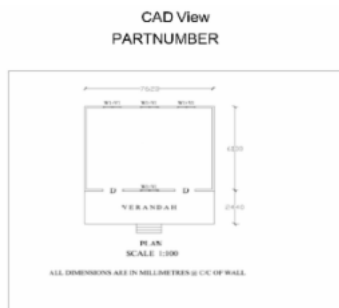

নিৰ্বাচক পঞ্জীয়ন বিষয়াৰ স্বাক্ষৰ

Nazri Naksha

Google Map View

Polling Station Building Front View

ভোটগ্ৰহন কেন্দ্ৰৰ সন্মুখৰ দৃশ্য

Cad View

Key MAP View

S2	1	QDM0071183	ফটো উপলব্ধ	2	JRQ9038099	ফটো উপলব্ধ	3	JRQ9038168	ফটো উপলব্ধ	
নাম : আকাশ দাস পিতাৰ নাম: কৃষ্ণ দাস ঘৰ নং : 160 বয়স : 19 লিঙ্গ : পুৰুষ				নাম : চমছেৰ আলী পিতাৰ নাম: জামিৰ আলী ঘৰ নং : ৯১৩ বয়স : 62 লিঙ্গ : পুৰুষ			নাম : নুৰ ইচলাম পিতাৰ নাম: জামিৰ আলী ঘৰ নং : ৯১৩ বয়স : 58 লিঙ্গ : পুৰুষ			
4	JRQ9038113	ফটো উপলব্ধ	5	JRQ9038179	ফটো উপলব্ধ	6	JRQ9038180	ফটো উপলব্ধ		
নাম : খাদেজা খাতুন স্বামীৰ নাম: ছমছেৰ আলী ঘৰ নং : ৯১৩ বয়স : 52 লিঙ্গ : মহিলা			নাম : আয়তন নেচা স্বামীৰ নাম: নুৰ ইচলাম ঘৰ নং : ৯১৩ বয়স : 50 লিঙ্গ : মহিলা			নাম : নুৰুল আলী পিতাৰ নাম: জামিৰ আলী ঘৰ নং : ৯১৩ বয়স : 48 লিঙ্গ : পুৰুষ				
7	JRQ9038135	ফটো উপলব্ধ	8	JRQ9038157	ফটো উপলব্ধ	9	JRQ9038124	ফটো উপলব্ধ		
নাম : আব্দুল ছাত্তাৰ পিতাৰ নাম: ছমছেৰ আলী ঘৰ নং : ৯১৩ বয়স : 47 লিঙ্গ : পুৰুষ			নাম : ছামচন নেহাৰ স্বামীৰ নাম: আব্দুল ছাত্তাৰ ঘৰ নং : ৯১৩ বয়স : 42 লিঙ্গ : মহিলা			নাম : আব্দুল খালেক পিতাৰ নাম: ছমছেৰ আলী ঘৰ নং : ৯১৩ বয়স : 41 লিঙ্গ : পুৰুষ				
D 10	JRQ9038146	ফটো উপলব্ধ	11	JRQ9043098	ফটো উপলব্ধ	12	JRQ0353326	ফটো উপলব্ধ		
নাম : জাহিদা খালেক স্বামীৰ নাম: খালেক আলী ঘৰ নং : ৯১৩ বয়স : 38 লিঙ্গ : মহিলা			নাম : জাহিদা বেগম স্বামীৰ নাম: আব্দুল খালেক ঘৰ নং : ৯১৩ বয়স : 37 লিঙ্গ : মহিলা			নাম : আব্দুল চুলতান পিতাৰ নাম: ছমছেৰ আলী ঘৰ নং : ৯১৩ বয়স : 36 লিঙ্গ : পুৰুষ				
13	JRQ0432732	ফটো উপলব্ধ	14	JRQ0526020	ফটো উপলব্ধ	15	JRQ0353359	ফটো উপলব্ধ		
নাম : দসমিনা বেগম স্বামীৰ নাম: আব্দুল সিদ্দিক ঘৰ নং : 913 বয়স : 30 লিঙ্গ : মহিলা			নাম : আমিনুল হক পিতাৰ নাম: নুৰ ইছলাম ঘৰ নং : ৯১৩ বয়স : 30 লিঙ্গ : পুৰুষ			নাম : আব্দুল ছিদ্দিক পিতাৰ নাম: ছমছেৰ আলী ঘৰ নং : ৯১৩ বয়স : 30 লিঙ্গ : পুৰুষ				
16	JRQ0353367	ফটো উপলব্ধ	17	JRQ0526152	ফটো উপলব্ধ	18	JRQ0353409	ফটো উপলব্ধ		
নাম : বনা লাইলা স্বামীৰ নাম: আব্দুল চুলতান ঘৰ নং : ৯১৩ বয়স : 29 লিঙ্গ : মহিলা			নাম : ছাজিমা খাতুন পিতাৰ নাম: নুৰ ইছলাম ঘৰ নং : ৯১৩ বয়স : 29 লিঙ্গ : মহিলা			নাম : ছফিৰ আলী পিতাৰ নাম: ছমছেৰ আলী ঘৰ নং : ৯১৩ বয়স : 29 লিঙ্গ : পুৰুষ				
19	JRQ0353375	ফটো উপলব্ধ	20	JRQ0434167	ফটো উপলব্ধ	21	QDM0061952	ফটো উপলব্ধ		
নাম : আনোৱাৰা বেগম স্বামীৰ নাম: নুৰুল আলী ঘৰ নং : ৯১৩ বয়স : 29 লিঙ্গ : মহিলা			নাম : হাছেন আলী পিতাৰ নাম: ছমছেৰ আলী ঘৰ নং : 913 বয়স : 26 লিঙ্গ : পুৰুষ			নাম : খালিদা জিয়া বেগম পিতাৰ নাম: আব্দুল খালেক ঘৰ নং : 913 বয়স : 20 লিঙ্গ : মহিলা				
22	JRQ9038215	ফটো উপলব্ধ	23	JRQ9038226	ফটো উপলব্ধ	24	JRQ9038237	ফটো উপলব্ধ		
নাম : ফুলবান স্বামীৰ নাম: মৰতুজ আলী ঘৰ নং : ৯১৪ বয়স : 77 লিঙ্গ : মহিলা			নাম : ফুলচান্দ আলী পিতাৰ নাম: মৰতুজ আলী ঘৰ নং : ৯১৪ বয়স : 44 লিঙ্গ : পুৰুষ			নাম : ৰহিমা খাতুন স্বামীৰ নাম: ফুলচান্দ আলী ঘৰ নং : ৯১৪ বয়স : 40 লিঙ্গ : মহিলা				
E	25	JRQ9038259	ফটো উপলব্ধ	26	JRQ9038260	ফটো উপলব্ধ	27	JRQ9038271	ফটো উপলব্ধ	
নাম : হাজেৰা খাতুন স্বামীৰ নাম: জবান হুচেইন ঘৰ নং : ৯১৫ বয়স : 80 লিঙ্গ : মহিলা			নাম : আফিয়া বেগম পিতাৰ নাম: জবান হুচেইন ঘৰ নং : ৯১৫ বয়স : 50 লিঙ্গ : মহিলা			নাম : ছাইদুল ইছলাম পিতাৰ নাম: জবান হুচেইন ঘৰ নং : ৯১৫ বয়স : 45 লিঙ্গ : পুৰুষ				
28	JRQ9038282	ফটো উপলব্ধ	E	29	JRQ9038306	ফটো উপলব্ধ	30	JRQ9038317	ফটো উপলব্ধ	
নাম : আমিৰন নেচা স্বামীৰ নাম: ছাইদুল ইছলাম ঘৰ নং : ৯১৫ বয়স : 40 লিঙ্গ : মহিলা			নাম : আব্দুল ৰহিম পিতাৰ নাম: আঃৰহমান আলী ঘৰ নং : ৯১৬ বয়স : 64 লিঙ্গ : পুৰুষ			নাম : ৰাহিলা বেগম স্বামীৰ নাম: আঃৰহিম ঘৰ নং : ৯১৬ বয়স : 52 লিঙ্গ : মহিলা				