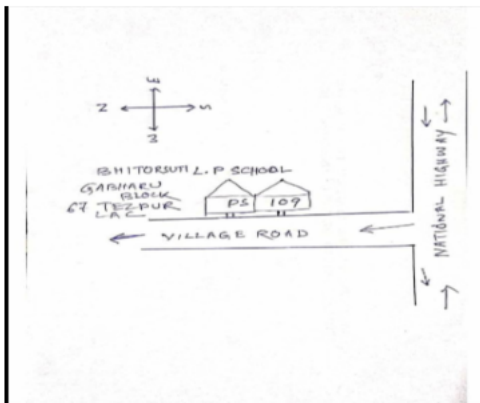

নিৰ্বাচক পঞ্জীয়ন বিষয়াৰ স্বাক্ষৰ

Nazri Naksha

Google Map View

Polling Station Building Front View

ভোটগ্ৰহন কেন্দ্ৰৰ সন্মুখৰ দৃশ্য

Cad View

Key MAP View

S2	1	QDM0071183	ফটো উপলব্ধ	2	JRQ9038099	ফটো উপলব্ধ	3	JRQ9038168	ফটো উপলব্ধ	
নাম : আকাশ দাস পিতাৰ নাম: কৃষ্ণ দাস ঘৰ নং : 160 বয়স : 19 লিঙ্গ : পুৰুষ				নাম : চমছেৰ আলী পিতাৰ নাম: জামিৰ আলী ঘৰ নং : ৯১৩ বয়স : 62 লিঙ্গ : পুৰুষ			নাম : নুৰ ইচলাম পিতাৰ নাম: জামিৰ আলী ঘৰ নং : ৯১৩ বয়স : 58 লিঙ্গ : পুৰুষ			
4	JRQ9038113	ফটো উপলব্ধ	5	JRQ9038179	ফটো উপলব্ধ	6	JRQ9038180	ফটো উপলব্ধ		
নাম : খাদেজা খাতুন স্বামীৰ নাম: ছমছেৰ আলী ঘৰ নং : ৯১৩ বয়স : 52 লিঙ্গ : মহিলা			নাম : আয়তন নেচা স্বামীৰ নাম: নুৰ ইচলাম ঘৰ নং : ৯১৩ বয়স : 50 লিঙ্গ : মহিলা			নাম : নুৰুল আলী পিতাৰ নাম: জামিৰ আলী ঘৰ নং : ৯১৩ বয়স : 48 লিঙ্গ : পুৰুষ				
7	JRQ9038135	ফটো উপলব্ধ	8	JRQ9038157	ফটো উপলব্ধ	9	JRQ9038124	ফটো উপলব্ধ		
নাম : আব্দুল ছাত্তাৰ পিতাৰ নাম: ছমছেৰ আলী ঘৰ নং : ৯১৩ বয়স : 47 লিঙ্গ : পুৰুষ			নাম : ছামচন নেহাৰ স্বামীৰ নাম: আব্দুল ছাত্তাৰ ঘৰ নং : ৯১৩ বয়স : 42 লিঙ্গ : মহিলা			নাম : আব্দুল খালেক পিতাৰ নাম: ছমছেৰ আলী ঘৰ নং : ৯১৩ বয়স : 41 লিঙ্গ : পুৰুষ				
D 10	JRQ9038146	ফটো উপলব্ধ	11	JRQ9043098	ফটো উপলব্ধ	12	JRQ0353326	ফটো উপলব্ধ		
নাম : জাহিদা খালেক স্বামীৰ নাম: খালেক আলী ঘৰ নং : ৯১৩ বয়স : 38 লিঙ্গ : মহিলা			নাম : জাহিদা বেগম স্বামীৰ নাম: আব্দুল খালেক ঘৰ নং : ৯১৩ বয়স : 37 লিঙ্গ : মহিলা			নাম : আব্দুল চুলতান পিতাৰ নাম: ছমছেৰ আলী ঘৰ নং : ৯১৩ বয়স : 36 লিঙ্গ : পুৰুষ				
13	JRQ0432732	ফটো উপলব্ধ	14	JRQ0526020	ফটো উপলব্ধ	15	JRQ0353359	ফটো উপলব্ধ		
নাম : দসমিনা বেগম স্বামীৰ নাম: আব্দুল সিদ্দিক ঘৰ নং : 913 বয়স : 30 লিঙ্গ : মহিলা			নাম : আমিনুল হক পিতাৰ নাম: নুৰ ইছলাম ঘৰ নং : ৯১৩ বয়স : 30 লিঙ্গ : পুৰুষ			নাম : আব্দুল ছিদ্দিক পিতাৰ নাম: ছমছেৰ আলী ঘৰ নং : ৯১৩ বয়স : 30 লিঙ্গ : পুৰুষ				
16	JRQ0353367	ফটো উপলব্ধ	17	JRQ0526152	ফটো উপলব্ধ	18	JRQ0353409	ফটো উপলব্ধ		
নাম : বনা লাইলা স্বামীৰ নাম: আব্দুল চুলতান ঘৰ নং : ৯১৩ বয়স : 29 লিঙ্গ : মহিলা			নাম : ছাজিমা খাতুন পিতাৰ নাম: নুৰ ইছলাম ঘৰ নং : ৯১৩ বয়স : 29 লিঙ্গ : মহিলা			নাম : ছফিৰ আলী পিতাৰ নাম: ছমছেৰ আলী ঘৰ নং : ৯১৩ বয়স : 29 লিঙ্গ : পুৰুষ				
19	JRQ0353375	ফটো উপলব্ধ	20	JRQ0434167	ফটো উপলব্ধ	21	QDM0061952	ফটো উপলব্ধ		
নাম : আনোৱাৰা বেগম স্বামীৰ নাম: নুৰুল আলী ঘৰ নং : ৯১৩ বয়স : 29 লিঙ্গ : মহিলা			নাম : হাছেন আলী পিতাৰ নাম: ছমছেৰ আলী ঘৰ নং : 913 বয়স : 26 লিঙ্গ : পুৰুষ			নাম : খালিদা জিয়া বেগম পিতাৰ নাম: আব্দুল খালেক ঘৰ নং : 913 বয়স : 20 লিঙ্গ : মহিলা				
22	JRQ9038215	ফটো উপলব্ধ	23	JRQ9038226	ফটো উপলব্ধ	24	JRQ9038237	ফটো উপলব্ধ		
নাম : ফুলবান স্বামীৰ নাম: মৰতুজ আলী ঘৰ নং : ৯১৪ বয়স : 77 লিঙ্গ : মহিলা			নাম : ফুলচান্দ আলী পিতাৰ নাম: মৰতুজ আলী ঘৰ নং : ৯১৪ বয়স : 44 লিঙ্গ : পুৰুষ			নাম : ৰহিমা খাতুন স্বামীৰ নাম: ফুলচান্দ আলী ঘৰ নং : ৯১৪ বয়স : 40 লিঙ্গ : মহিলা				
E	25	JRQ9038259	ফটো উপলব্ধ	26	JRQ9038260	ফটো উপলব্ধ	27	JRQ9038271	ফটো উপলব্ধ	
নাম : হাজেৰা খাতুন স্বামীৰ নাম: জবান হুচেইন ঘৰ নং : ৯১৫ বয়স : 80 লিঙ্গ : মহিলা			নাম : আফিয়া বেগম পিতাৰ নাম: জবান হুচেইন ঘৰ নং : ৯১৫ বয়স : 50 লিঙ্গ : মহিলা			নাম : ছাইদুল ইছলাম পিতাৰ নাম: জবান হুচেইন ঘৰ নং : ৯১৫ বয়স : 45 লিঙ্গ : পুৰুষ				
28	JRQ9038282	ফটো উপলব্ধ	E	29	JRQ9038306	ফটো উপলব্ধ	30	JRQ9038317	ফটো উপলব্ধ	
নাম : আমিৰন নেচা স্বামীৰ নাম: ছাইদুল ইছলাম ঘৰ নং : ৯১৫ বয়স : 40 লিঙ্গ : মহিলা			নাম : আব্দুল ৰহিম পিতাৰ নাম: আঃৰহমান আলী ঘৰ নং : ৯১৬ বয়স : 64 লিঙ্গ : পুৰুষ			নাম : ৰাহিলা বেগম স্বামীৰ নাম: আঃৰহিম ঘৰ নং : ৯১৬ বয়স : 52 লিঙ্গ : মহিলা				