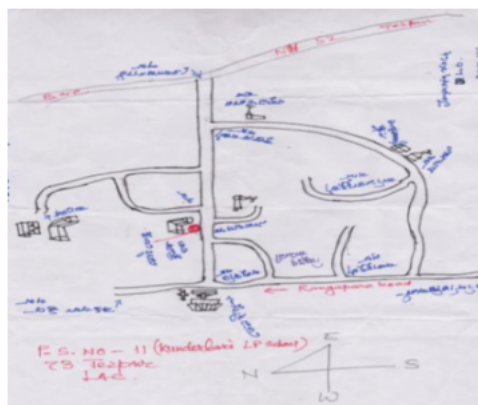

নিৰ্বাচক পঞ্জীয়ন বিষয়াৰ স্বাক্ষৰ

Nazri Naksha

Google Map View

Polling Station Building Front View

ভোটগ্রহন কেন্দ্ৰৰ সন্মুখৰ দৃশ্য

Cad View

Key MAP View

1 নাম : সুৰেন কলিতা পিতাৰ নাম: মিলেশ্বৰ কলিতা ঘৰ নং : 1 বয়স : 59 লিঙ্গ : পুৰুষ	JRQ0188987 ফটো উপলব্ধ	2 নাম : ৰূপকুমাৰ জ্যোতি কুটুম পিতাৰ নাম: উপেন্দ্ৰ নাথ কুটুম ঘৰ নং : 01 বয়স : 49 লিঙ্গ : পুৰুষ	JRQ5441543 ফটো উপলব্ধ	3 নাম : ৰেৰ তাতী পিতাৰ নাম: দুলু তাতী ঘৰ নং : 1 বয়স : 45 লিঙ্গ : পুৰুষ	JRQ0004671 ফটো উপলব্ধ
4 নাম : সবিতা নৰহ কুটুম স্বামীৰ নাম: ৰূপকুমাৰ কুটুম ঘৰ নং : 01 বয়স : 44 লিঙ্গ : মহিলা	JRQ5441554 ফটো উপলব্ধ	5 নাম : ৰাজেশ কুমাৰ কুবাৰ পিতাৰ নাম: চন্দ্ৰদেউ কুবাৰ ঘৰ নং : 1 বয়স : 42 লিঙ্গ : পুৰুষ	JRQ1994054 ফটো উপলব্ধ	6 নাম : নমিতা তাঁতি স্বামীৰ নাম: গিৰিন্দ্ৰ তাঁতি ঘৰ নং : 1 বয়স : 36 লিঙ্গ : মহিলা	JRQ0004672 ফটো উপলব্ধ
7 নাম : জুন মণি দেবী স্বামীৰ নাম: ৰাজেশ কুমাৰ কুমাৰ ঘৰ নং : 1 বয়স : 35 লিঙ্গ : মহিলা	JRQ0595876 ফটো উপলব্ধ	8 নাম : পিংকী তান্তি স্বামীৰ নাম: বেৰা তান্তি ঘৰ নং : 01 বয়স : 35 লিঙ্গ : মহিলা	JRQ2073971 ফটো উপলব্ধ	9 নাম : তিলি তাঁতি পিতাৰ নাম: দুলিৰাম তাঁতি ঘৰ নং : 1 বয়স : 33 লিঙ্গ : মহিলা	JRQ0004673 ফটো উপলব্ধ
10 নাম : হেমন্ত নাথ পিতাৰ নাম: থানেশ্বৰ নাথ ঘৰ নং : 1 বয়স : 32 লিঙ্গ : পুৰুষ	JRQ0000729 ফটো উপলব্ধ	11 নাম : বাবুলাল তাত্তি পিতাৰ নাম: সনাতন তাত্তি ঘৰ নং : 1 বয়স : 31 লিঙ্গ : পুৰুষ	JRQ0000828 ফটো উপলব্ধ	12 নাম : তৰালি বুঢ়াগোঁহাই পিতাৰ নাম: পুলকিত বুঢ়াগোঁহাই ঘৰ নং : 01 বয়স : 31 লিঙ্গ : মহিলা	DWM0324921 ফটো উপলব্ধ
13 নাম : মল্লজিত গগৈ পিতাৰ নাম: চন্দ্ৰ গগৈ ঘৰ নং : 01 বয়স : 29 লিঙ্গ : পুৰুষ	CCF0374249 ফটো উপলব্ধ	S 14 নাম : বেখা মণ্ডল খাটনিয়াৰ স্বামীৰ নাম: বসন্ত খাটনিয়াৰ ঘৰ নং : 1 বয়স : 27 লিঙ্গ : মহিলা	QDM0041103 ফটো উপলব্ধ	S 15 নাম : অৰ্চনা লুকুৰ খাটনিয়াৰ স্বামীৰ নাম: বিশ্বজিত খাটনিয়াৰ ঘৰ নং : 1 বয়স : 24 লিঙ্গ : মহিলা	JRQ0583765 ফটো উপলব্ধ
16 নাম : ৰাহুল কুমাৰ কুমহাৰ পিতাৰ নাম: প্ৰদীপ পাণ্ডিত ঘৰ নং : 1 বয়স : 24 লিঙ্গ : পুৰুষ	JRQ1279843 ফটো উপলব্ধ	17 নাম : পংকজ তাঁতী মাতৃৰ নাম: নমিতা তাঁতী ঘৰ নং : 1 বয়স : 19 লিঙ্গ : পুৰুষ	QDM0073080 ফটো উপলব্ধ	18 নাম : দীক্ষা কুটুম পিতাৰ নাম: ৰূপকুমাৰ জ্যোতি কুটুম ঘৰ নং : 1 বয়স : 19 লিঙ্গ : মহিলা	QDM0112987 ফটো উপলব্ধ
S 19 নাম : বসন্ত খাটনিয়াৰ পিতাৰ নাম: বিপিন চন্দ্ৰ খাটনিয়াৰ ঘৰ নং : 1 বয়স : 38 লিঙ্গ : পুৰুষ	JRQ0189068 ফটো উপলব্ধ	S 20 নাম : বিশ্বজিত খাটনিয়াৰ পিতাৰ নাম: বিপিন চন্দ্ৰ খাটনিয়াৰ ঘৰ নং : 1 বয়স : 32 লিঙ্গ : পুৰুষ	JRQ0189225 ফটো উপলব্ধ	S 21 নাম : হীৰা নাথ বৰগোঁহাই পিতাৰ নাম: অঞ্জলি বৰগোঁহাই ঘৰ নং : 1 বয়স : 15 লিঙ্গ : পুৰুষ	JRQ0004674 ফটো উপলব্ধ
22 নাম : জ্যোতা বৰগোঁহাই পিতাৰ নাম: হীৰানাথ বৰগোঁহাই ঘৰ নং : 1 বয়স : 40 লিঙ্গ : মহিলা	JRQ0004676 ফটো উপলব্ধ	S 23 নাম : জ্যোতি মাল বৰগোঁহাই পিতাৰ নাম: হীৰানাথ বৰগোঁহাই ঘৰ নং : 1 বয়স : 34 লিঙ্গ : পুৰুষ	JRQ0004677 ফটো উপলব্ধ	24 নাম : জিতু মনি কলিতা পিতাৰ নাম: অৰুণ কলিতা ঘৰ নং : 2 বয়স : 38 লিঙ্গ : পুৰুষ	JRQ0004678 ফটো উপলব্ধ
25 নাম : মনিমালা কলিতা স্বামীৰ নাম: বিষ্ণু কলিতা ঘৰ নং : 2 বয়স : 36 লিঙ্গ : মহিলা	JRQ0055269 ফটো উপলব্ধ	26 নাম : বিষ্ণু জ্যোতি শইকিয়া পিতাৰ নাম: ৰঞ্জিত শইকিয়া ঘৰ নং : 2 বয়স : 31 লিঙ্গ : পুৰুষ	JRQ1249010 ফটো উপলব্ধ	27 নাম : মালতী দাস স্বামীৰ নাম: প্ৰতাপ দাস ঘৰ নং : 3 বয়স : 60 লিঙ্গ : মহিলা	JRQ4934649 ফটো উপলব্ধ
28 নাম : নমীত্ৰী বৰা স্বামীৰ নাম: ৰূপক কুমাৰ দাস ঘৰ নং : 3 বয়স : 45 লিঙ্গ : মহিলা	QDM0101121 ফটো উপলব্ধ	29 নাম : কনকলতা দাস পিতাৰ নাম: প্ৰতাপ দাস ঘৰ নং : 3 বয়স : 40 লিঙ্গ : মহিলা	JRQ4934672 ফটো উপলব্ধ	30 নাম : সঞ্জিতা দাস পিতাৰ নাম: প্ৰতাপ দাস ঘৰ নং : 3 বয়স : 39 লিঙ্গ : মহিলা	JRQ4934683 ফটো উপলব্ধ