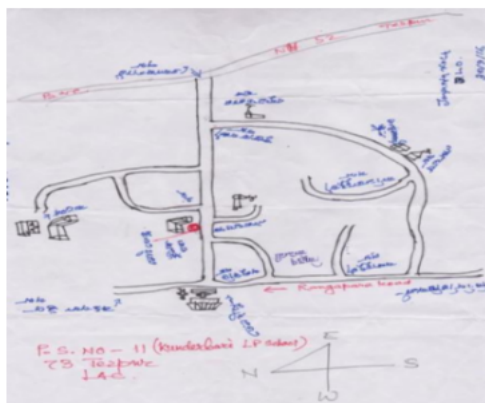

Nazri Naksha