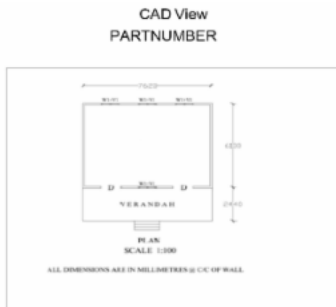

নিৰ্বাচক পঞ্জীয়ন বিষয়াৰ স্বাক্ষৰ

Nazri Naksha

Google Map View

Polling Station Building Front View

ভোটগ্ৰহন কেন্দ্ৰৰ সন্মুখৰ দৃশ্য

Cad View

Key MAP View

1 নাম : ছাবেদ আলী পিতাৰ নাম: ছাইব উদ্দিন ঘৰ নং : 1 বয়স : 49 লিঙ্গ : পুৰুষ	JRQ9134843 ফটো উপলব্ধ	2 নাম : ছোৰ বান বেগম স্বামীৰ নাম: ছাবেদ আলী ঘৰ নং : 1 বয়স : 45 লিঙ্গ : মহিলা	JRQ9134854 ফটো উপলব্ধ	3 নাম : ছাইফুল ইছলাম পিতাৰ নাম: ছাবেদ আলী ঘৰ নং : 1 বয়স : 25 লিঙ্গ : পুৰুষ	JRQ0540005 ফটো উপলব্ধ
4 নাম : ৰাজিবুল ইছলাম পিতাৰ নাম: ছাবেদ আলী ঘৰ নং : 1 বয়স : 23 লিঙ্গ : পুৰুষ	QDM0060996 ফটো উপলব্ধ	5 নাম : ৰাজিবুল ইছলাম পিতাৰ নাম: ছাবেদ আলী ঘৰ নং : 1 বয়স : 21 লিঙ্গ : পুৰুষ	QDM0060988 ফটো উপলব্ধ	# 6 নাম : আব্দুল মন্নাছ পিতাৰ নাম: ইয়াদ আলী শ্বেখ ঘৰ নং : 2 বয়স : 75 লিঙ্গ : পুৰুষ	JRQ9134865 ফটো উপলব্ধ
# 7 নাম : ছখিনা বেগম স্বামীৰ নাম: আব্দুল মন্নাছ ঘৰ নং : 2 বয়স : 61 লিঙ্গ : মহিলা	JRQ9134876 ফটো উপলব্ধ	8 নাম : আশ্ৰব আলী পিতাৰ নাম: আব্দুল মন্নাছ ঘৰ নং : 2 বয়স : 37 লিঙ্গ : পুৰুষ	JRQ9142147 ফটো উপলব্ধ	9 নাম : এছমিনা বেগম স্বামীৰ নাম: আশ্ৰাব আলী ঘৰ নং : 2 বয়স : 26 লিঙ্গ : মহিলা	JRQ0431189 ফটো উপলব্ধ
10 নাম : ৰাহেদুল হক পিতাৰ নাম: আব্দুল মন্নাছ ঘৰ নং : 2 বয়স : 21 লিঙ্গ : পুৰুষ	QDM0037416 ফটো উপলব্ধ	11 নাম : মকবুল হুছেইন পিতাৰ নাম: কিতাব আলী ঘৰ নং : 3 বয়স : 71 লিঙ্গ : পুৰুষ	JRQ9134887 ফটো উপলব্ধ	12 নাম : ছামিনা খাতুন স্বামীৰ নাম: মকবুল হুছেইন ঘৰ নং : 3 বয়স : 64 লিঙ্গ : মহিলা	JRQ9134898 ফটো উপলব্ধ
13 নাম : ছাইবুল ইছলাম পিতাৰ নাম: মকবুল হুছেইন ঘৰ নং : 3 বয়স : 46 লিঙ্গ : পুৰুষ	JRQ9134901 ফটো উপলব্ধ	14 নাম : ছাইদুল ইছলাম পিতাৰ নাম: মকবুল হুছেইন ঘৰ নং : 3 বয়স : 42 লিঙ্গ : পুৰুষ	JRQ9134912 ফটো উপলব্ধ	15 নাম : খুদেজা খাতুন স্বামীৰ নাম: ছাইবুল ইছলাম ঘৰ নং : 3 বয়স : 41 লিঙ্গ : মহিলা	JRQ9134923 ফটো উপলব্ধ
16 নাম : আজিজুল হক পিতাৰ নাম: মকবুল হুছেইন ঘৰ নং : 3 বয়স : 40 লিঙ্গ : পুৰুষ	JRQ9134934 ফটো উপলব্ধ	17 নাম : মমতা বেগম স্বামীৰ নাম: ছাইদুল ইছলাম ঘৰ নং : 3 বয়স : 38 লিঙ্গ : মহিলা	JRQ0089425 ফটো উপলব্ধ	18 নাম : আকলিমা বেগম স্বামীৰ নাম: আজিজুল হক ঘৰ নং : 3 বয়স : 31 লিঙ্গ : মহিলা	JRQ0269878 ফটো উপলব্ধ
19 নাম : জিয়াউৰ ৰহমান পিতাৰ নাম: মকবুল হুছেইন ঘৰ নং : 3 বয়স : 27 লিঙ্গ : পুৰুষ	JRQ0270496 ফটো উপলব্ধ	20 নাম : তাছলিমা বেগম স্বামীৰ নাম: জিয়াউৰ ৰহমান ঘৰ নং : 3 বয়স : 26 লিঙ্গ : মহিলা	JRQ0623827 ফটো উপলব্ধ	21 নাম : মাৰিয়া বেগম পিতাৰ নাম: মকবুল হুছেইন ঘৰ নং : 3 বয়স : 26 লিঙ্গ : মহিলা	JRQ0623801 ফটো উপলব্ধ
22 নাম : ছালমা বেগম পিতাৰ নাম: ছাইবুল ইছলাম ঘৰ নং : 3 বয়স : 22 লিঙ্গ : মহিলা	QDM0108191 ফটো উপলব্ধ	23 নাম : ইক্ৰামুল হুছেইন পিতাৰ নাম: ছাইদুল ইছলাম ঘৰ নং : 3 বয়স : 20 লিঙ্গ : পুৰুষ	QDM0100891 ফটো উপলব্ধ	D 24 নাম : কিতাবজান বিবি পিতাৰ নাম: নজৰ আলী ঘৰ নং : 8 বয়স : 83 লিঙ্গ : মহিলা	JRQ9134945 ফটো উপলব্ধ
25 নাম : ইদ্রিছ আলী পিতাৰ নাম: নজৰ আলী ঘৰ নং : 8 বয়স : 46 লিঙ্গ : পুৰুষ	JRQ9134956 ফটো উপলব্ধ	D 26 নাম : জমিলা বেগম স্বামীৰ নাম: ইদ্রিছ আলী ঘৰ নং : 8 বয়স : 45 লিঙ্গ : মহিলা	JRQ9134978 ফটো উপলব্ধ	27 নাম : ফৰিদা বেগম পিতাৰ নাম: ইদ্রিছ আলী ঘৰ নং : 8 বয়স : 21 লিঙ্গ : মহিলা	JRQ2079374 ফটো উপলব্ধ
28 নাম : ৰেজিয়া বেগম স্বামীৰ নাম: কসুম উদ্দিন ঘৰ নং : 5 বয়স : 74 লিঙ্গ : মহিলা	JRQ9134990 ফটো উপলব্ধ	29 নাম : আবুল হুছেইন পিতাৰ নাম: কচুমুদ্দিন ঘৰ নং : 5 বয়স : 45 লিঙ্গ : পুৰুষ	JRQ9135006 ফটো উপলব্ধ	30 নাম : নবি হুছেইন পিতাৰ নাম: কাসুম উদ্দিন ঘৰ নং : 5 বয়স : 42 লিঙ্গ : পুৰুষ	JRQ9135017 ফটো উপলব্ধ