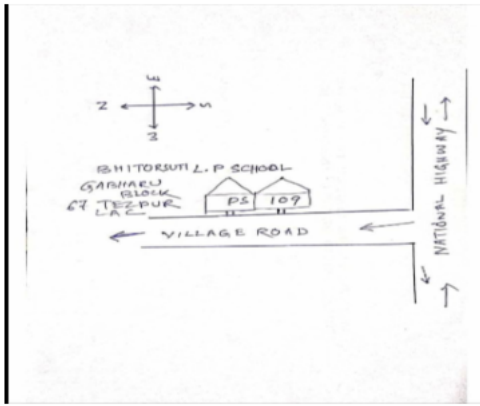

Nazri Naksha