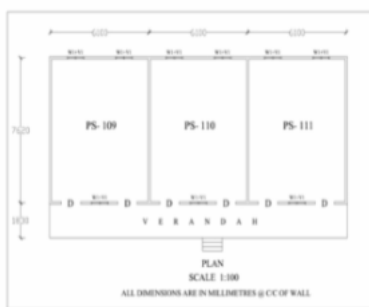

নিৰ্বাচক পঞ্জীয়ন বিষয়াৰ স্বাক্ষৰ

Nazri Naksha

Google Map View

Polling Station Building Front View

ভোটগ্ৰহন কেন্দ্ৰৰ সন্মুখৰ দৃশ্য

Cad View

Key MAP View

1 নাম : কৌশিক দত্ত মাতৃৰ নাম: দীপা দত্ত ঘৰ নং : 16 বয়স : 37 লিঙ্গ : পুৰুষ	JRQ0243246 ফটো উপলব্ধ	2 নাম : অনিতা শীল শৰ্মা স্বামীৰ নাম: গনেশ শীল শৰ্মা ঘৰ নং : 43 বয়স : 43 লিঙ্গ : মহিলা	JRQ9139724 ফটো উপলব্ধ	3 নাম : গোবিন্দ শীল শৰ্মা পিতাৰ নাম: গনেশ শীল শৰ্মা ঘৰ নং : 43 বয়স : 21 লিঙ্গ : পুৰুষ	JRQ2079408 ফটো উপলব্ধ
4 নাম : গোপাল ঘোষ পিতাৰ নাম: মনিলাল ঘোষ ঘৰ নং : 101 বয়স : 64 লিঙ্গ : পুৰুষ	QDM0072660 ফটো উপলব্ধ	5 নাম : ৰীতা ঘোষ স্বামীৰ নাম: গোপাল ঘোষ ঘৰ নং : 101 বয়স : 56 লিঙ্গ : মহিলা	JRQ2065670 ফটো উপলব্ধ	6 নাম : প্ৰদীপ সিংহ পিতাৰ নাম: শতীশ সিংহ ঘৰ নং : 109 বয়স : 48 লিঙ্গ : পুৰুষ	JRQ9937068 ফটো উপলব্ধ
7 নাম : সোমা সিংহা স্বামীৰ নাম: প্ৰদীপ সিংহা ঘৰ নং : 109 বয়স : 39 লিঙ্গ : মহিলা	JRQ1494037 ফটো উপলব্ধ	8 নাম : সুসিতা দাস স্বামীৰ নাম: মহেন্দ্ৰ সৰকাৰ ঘৰ নং : 170 বয়স : 27 লিঙ্গ : মহিলা	BYH0114272 ফটো উপলব্ধ	S 9 নাম : বিজয় ভৌমিক পিতাৰ নাম: কৃষ্ণ ভৌমিক ঘৰ নং : 192 বয়স : 24 লিঙ্গ : পুৰুষ	JRQ0540161 ফটো উপলব্ধ
S 10 নাম : হিমাংগু দাস পিতাৰ নাম: অনিল চন্দ্ৰ দাস ঘৰ নং : 206 বয়স : 29 লিঙ্গ : পুৰুষ	QDM0035261 ফটো উপলব্ধ	11 নাম : নজৰুল হুছেইন পিতাৰ নাম: হজৰত ঘৰ নং : 410 বয়স : 45 লিঙ্গ : পুৰুষ	BPJ1287474 ফটো উপলব্ধ	12 নাম : পিন্টু দেৱনাথ অন্যান্য: সোমা পাণ্ডিত ঘৰ নং : 895 বয়স : 36 লিঙ্গ : পুৰুষ	JRQ0554337 ফটো উপলব্ধ
13 নাম : বাপন চক্ৰবৰ্তী পিতাৰ নাম: বিধুভূষণ চক্ৰবৰ্তী ঘৰ নং : 629 বয়স : 41 লিঙ্গ : পুৰুষ	GGF2090031 ফটো উপলব্ধ	14 নাম : বেবী মণি মিশ্ৰ চক্ৰবৰ্তী স্বামীৰ নাম: বাপন চক্ৰবৰ্তী ঘৰ নং : 629 বয়স : 36 লিঙ্গ : মহিলা	JRQ1156504 ফটো উপলব্ধ	15 নাম : কমল শীল পিতাৰ নাম: জগদিশ শীল ঘৰ নং : 650 বয়স : 48 লিঙ্গ : পুৰুষ	JRQ1159094 ফটো উপলব্ধ
16 নাম : দিপালী শীল স্বামীৰ নাম: কমল শীল ঘৰ নং : 650 বয়স : 39 লিঙ্গ : মহিলা	JRQ1154772 ফটো উপলব্ধ	17 নাম : চাহনাজ খাতুন পিতাৰ নাম: দিলৱীৰ হুছেইন ঘৰ নং : 1035 বয়স : 21 লিঙ্গ : মহিলা	QDM0023648 ফটো উপলব্ধ	S 18 নাম : চন্দনা দেৱী স্বামীৰ নাম: পৰিত্ৰ শৰ্মা ঘৰ নং : 111 বয়স : 40 লিঙ্গ : মহিলা	CGJ0008021 ফটো উপলব্ধ
# 19 নাম : কাছেম আলী পিতাৰ নাম: হাছেম আলী ঘৰ নং : 1599 বয়স : 60 লিঙ্গ : পুৰুষ	JRQ9240033 ফটো উপলব্ধ	20 নাম : আছিয়া খাতুন স্বামীৰ নাম: কাছেম আলী ঘৰ নং : 1599 বয়স : 49 লিঙ্গ : মহিলা	JRQ9240044 ফটো উপলব্ধ	21 নাম : চাদ্দাম হুছেইন পিতাৰ নাম: কাছেম আলী ঘৰ নং : 1599 বয়স : 26 লিঙ্গ : পুৰুষ	JRQ0584508 ফটো উপলব্ধ
22 নাম : আচিকুল ইছলাম পিতাৰ নাম: কাছেম আলী ঘৰ নং : 1599 বয়স : 23 লিঙ্গ : পুৰুষ	JRQ0586610 ফটো উপলব্ধ	D 23 নাম : দিগেন্দ্ৰ পাল পিতাৰ নাম: দয়াল পাল ঘৰ নং : 1599 বয়স : 78 লিঙ্গ : পুৰুষ	JRQ9240055 ফটো উপলব্ধ	D 24 নাম : বেবী পাল স্বামীৰ নাম: দিগেন্দ্ৰ পাল ঘৰ নং : 1599 বয়স : 71 লিঙ্গ : মহিলা	JRQ9240066 ফটো উপলব্ধ
D 25 নাম : দেবশীষ পাল পিতাৰ নাম: দিগেন্দ্ৰ পাল ঘৰ নং : 1599 বয়স : 45 লিঙ্গ : পুৰুষ	JRQ9240077 ফটো উপলব্ধ	26 নাম : দীপাংকৰ পাল পিতাৰ নাম: দিগেন্দ্ৰ পাল ঘৰ নং : 1599 বয়স : 43 লিঙ্গ : পুৰুষ	JRQ9240088 ফটো উপলব্ধ	D 27 নাম : শক্তিব্ৰত দে পিতাৰ নাম: জীতেন্দ্ৰ দে ঘৰ নং : 1599 বয়স : 65 লিঙ্গ : পুৰুষ	JRQ9240099 ফটো উপলব্ধ
D 28 নাম : দীপা দে স্বামীৰ নাম: শক্তিব্ৰত দে ঘৰ নং : 1599 বয়স : 51 লিঙ্গ : মহিলা	JRQ9240102 ফটো উপলব্ধ	D 29 নাম : মঞ্জু দাস স্বামীৰ নাম: সুনীল দাস ঘৰ নং : 1598 বয়স : 62 লিঙ্গ : মহিলা	JRQ9240113 ফটো উপলব্ধ	E 30 নাম : বিমলা নাথ স্বামীৰ নাম: গণেশ চন্দ্ৰ নাথ ঘৰ নং : 1598 বয়স : 80 লিঙ্গ : মহিলা	JRQ9240146 ফটো উপলব্ধ