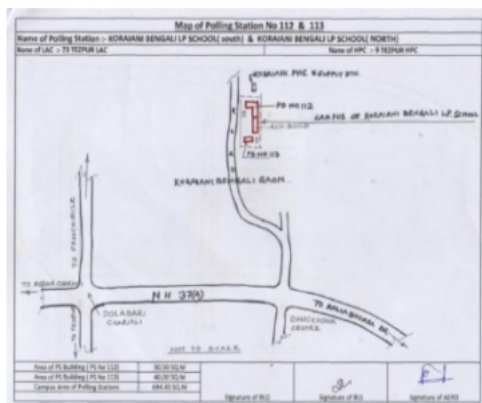

Nazri Naksha