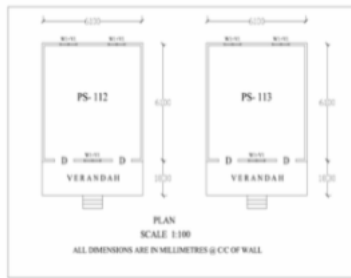

নিৰ্বাচক পঞ্জীয়ন বিষয়াৰ স্বাক্ষৰ

Nazri Naksha

Google Map View

Polling Station Building Front View

ভোটগ্ৰহন কেন্দ্ৰৰ সন্মুখৰ দৃশ্য

Cad View

Key MAP View

1 নাম : মুস্তাকিন আলী পিতাৰ নাম: নিজামুল হক ঘৰ নং : 11 বয়স : 20 লিঙ্গ : পুৰুষ	QDM0063545 ফটো উপলব্ধ	2 নাম : অভিলাষা হাতীবৰুৱা পিতাৰ নাম: হজৰত আলি ঘৰ নং : ৮৯ বয়স : 30 লিঙ্গ : মহিলা	JRQ0178806 ফটো উপলব্ধ	3 নাম : আফচানা খাতুন পিতাৰ নাম: আলী ইছেইন ঘৰ নং : 113 বয়স : 22 লিঙ্গ : মহিলা	JRQ0682138 ফটো উপলব্ধ
4 নাম : আছমা বেগম স্বামীৰ নাম: মুকিবুৰ বহমান ঘৰ নং : ২২০ বয়স : 57 লিঙ্গ : মহিলা	JRQ9434735 ফটো উপলব্ধ	5 নাম : নাজিমুল হক পিতাৰ নাম: মুকিবুৰ বহমান ঘৰ নং : ২২০ বয়স : 35 লিঙ্গ : পুৰুষ	JRQ0244327 ফটো উপলব্ধ	6 নাম : ছাফিয়া বেগম পিতাৰ নাম: মুকিবুৰ বহমান ঘৰ নং : ২২০ বয়স : 35 লিঙ্গ : মহিলা	JRQ9434713 ফটো উপলব্ধ
7 নাম : মইনুল হক পিতাৰ নাম: মুকিবুৰ বহমান ঘৰ নং : ২২০ বয়স : 31 লিঙ্গ : মহিলা	JRQ9442040 ফটো উপলব্ধ	# 8 নাম : বেজিয়া বেগম স্বামীৰ নাম: নাজিমুল হক ঘৰ নং : ২২০ বয়স : 30 লিঙ্গ : মহিলা	JRQ0065789 ফটো উপলব্ধ	9 নাম : মোজামিল হক পিতাৰ নাম: মুকিবুৰ বহমান ঘৰ নং : ২২০ বয়স : 29 লিঙ্গ : পুৰুষ	JRQ0065847 ফটো উপলব্ধ
10 নাম : মোছা মুছফিয়া বেগম স্বামীৰ নাম: মুজামিল হক ঘৰ নং : 220 বয়স : 23 লিঙ্গ : মহিলা	JRQ0564732 ফটো উপলব্ধ	11 নাম : আৰফিন চুলতানা স্বামীৰ নাম: মইনুল ঘৰ নং : 220 বয়স : 21 লিঙ্গ : মহিলা	QDM0028332 ফটো উপলব্ধ	12 নাম : আব্দুল কাদিৰ ভূঞা পিতাৰ নাম: আঃ মজিদ ভূঞা ঘৰ নং : ২২৫ বয়স : 65 লিঙ্গ : পুৰুষ	JRQ9434757 ফটো উপলব্ধ
13 নাম : মাহমুদা খাতুন স্বামীৰ নাম: আঃকাদিৰ ভূঞা ঘৰ নং : ২২৫ বয়স : 57 লিঙ্গ : মহিলা	JRQ9434768 ফটো উপলব্ধ	14 নাম : আহমেদ আলী ভূঞা পিতাৰ নাম: আঃকাদিৰ ভূঞা ঘৰ নং : ২২৫ বয়স : 40 লিঙ্গ : পুৰুষ	JRQ9434780 ফটো উপলব্ধ	S 15 নাম : উম্মো বহিমা পিতাৰ নাম: আব্দুল কাদিৰ ভূঞা ঘৰ নং : ২২৫ বয়স : 35 লিঙ্গ : মহিলা	JRQ9434815 ফটো উপলব্ধ
16 নাম : আশিকুৰ বহমান ভূঞা পিতাৰ নাম: আব্দুল কাদিৰ ভূঞা ঘৰ নং : ২২৫ বয়স : 34 লিঙ্গ : পুৰুষ	JRQ9434826 ফটো উপলব্ধ	17 নাম : ছাবিনা ইয়াছমিন স্বামীৰ নাম: আহমেদ আলী ভূঞা ঘৰ নং : ২২৫ বয়স : 32 লিঙ্গ : মহিলা	JRQ9442266 ফটো উপলব্ধ	18 নাম : আব্দুল আমিন ভূঞা পিতাৰ নাম: আব্দুল কাদিৰ ভূঞা ঘৰ নং : ২২৫ বয়স : 31 লিঙ্গ : পুৰুষ	JRQ9442255 ফটো উপলব্ধ
19 নাম : হাচেন আলী পিতাৰ নাম: আব্দুল ছালাম ঘৰ নং : ২২৬ বয়স : 52 লিঙ্গ : পুৰুষ	JRQ9434837 ফটো উপলব্ধ	#2 20 নাম : মুশিদা বেগম স্বামীৰ নাম: হাচেন আলী ঘৰ নং : ২২৬ বয়স : 51 লিঙ্গ : মহিলা	JRQ9434848 ফটো উপলব্ধ	21 নাম : বুকছানা বেগম পিতাৰ নাম: হাচেন আলী ঘৰ নং : 226 বয়স : 26 লিঙ্গ : মহিলা	QDM0119883 ফটো উপলব্ধ
22 নাম : নূৰ বানু স্বামীৰ নাম: হাবিবুৰ বহমান ঘৰ নং : ২২৭ বয়স : 67 লিঙ্গ : মহিলা	JRQ9434859 ফটো উপলব্ধ	23 নাম : বাহিদা বেগম পিতাৰ নাম: হাবিবুৰ বহমান ঘৰ নং : ২২৭ বয়স : 42 লিঙ্গ : মহিলা	JRQ9434871 ফটো উপলব্ধ	24 নাম : আবু বক্কৰ চিদ্দিক পিতাৰ নাম: হাবিবুৰ বহমান ঘৰ নং : ২২৭ বয়স : 40 লিঙ্গ : পুৰুষ	JRQ9434882 ফটো উপলব্ধ
25 নাম : মফিদা বেগম পিতাৰ নাম: হাবিবুৰ বহমান ঘৰ নং : ২২৭ বয়স : 39 লিঙ্গ : মহিলা	JRQ9434893 ফটো উপলব্ধ	26 নাম : বুজিয়া বেগম স্বামীৰ নাম: আবু বক্কৰ চিদ্দিক ঘৰ নং : ২২৭ বয়স : 39 লিঙ্গ : মহিলা	JRQ9434917 ফটো উপলব্ধ	27 নাম : আফিদা বেগম পিতাৰ নাম: হাবিবুৰ বহমান ঘৰ নং : ২২৭ বয়স : 33 লিঙ্গ : মহিলা	JRQ9434906 ফটো উপলব্ধ
28 নাম : আস্থিয়া বেগম স্বামীৰ নাম: আব্দুল মালেক ঘৰ নং : ২২৮ বয়স : 75 লিঙ্গ : মহিলা	JRQ9434939 ফটো উপলব্ধ	# 29 নাম : নূৰুল হক পিতাৰ নাম: আব্দুল মালেক ঘৰ নং : ২২৮ বয়স : 52 লিঙ্গ : পুৰুষ	JRQ9434940 ফটো উপলব্ধ	D 30 নাম : মনোবাৰা বেগম স্বামীৰ নাম: নূৰুল হক ঘৰ নং : ২২৮ বয়স : 50 লিঙ্গ : মহিলা	JRQ9434951 ফটো উপলব্ধ