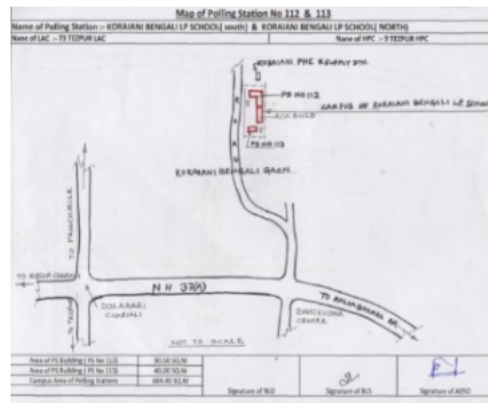

নিৰ্বাচক পঞ্জীয়ন বিষয়াৰ স্বাক্ষৰ

Nazri Naksha

Google Map View

Polling Station Building Front View

ভোটগ্ৰহন কেন্দ্ৰৰ সন্মুখৰ দৃশ্য

Cad View

Key MAP View

1 নাম : মুস্তাকিন আলী পিতাৰ নাম: নিজামুল হক ঘৰ নং : 11 বয়স : 20 লিঙ্গ : পুৰুষ	QDM0063545 ফটো উপলব্ধ	2 নাম : অভিলাষা হাতীবৰুৱা পিতাৰ নাম: হজৰত আলি ঘৰ নং : ৮৯ বয়স : 30 লিঙ্গ : মহিলা	JRQ0178806 ফটো উপলব্ধ	3 নাম : আফচানা খাতুন পিতাৰ নাম: আলী ইছেইন ঘৰ নং : 113 বয়স : 22 লিঙ্গ : মহিলা	JRQ0682138 ফটো উপলব্ধ
4 নাম : আছমা বেগম স্বামীৰ নাম: মুকিবুৰ বহমান ঘৰ নং : ২২০ বয়স : 57 লিঙ্গ : মহিলা	JRQ9434735 ফটো উপলব্ধ	5 নাম : নাজিমুল হক পিতাৰ নাম: মুকিবুৰ বহমান ঘৰ নং : ২২০ বয়স : 35 লিঙ্গ : পুৰুষ	JRQ0244327 ফটো উপলব্ধ	6 নাম : ছাফিয়া বেগম পিতাৰ নাম: মুকিবুৰ বহমান ঘৰ নং : ২২০ বয়স : 35 লিঙ্গ : মহিলা	JRQ9434713 ফটো উপলব্ধ
7 নাম : মইনুল হক পিতাৰ নাম: মুকিবুৰ বহমান ঘৰ নং : ২২০ বয়স : 31 লিঙ্গ : মহিলা	JRQ9442040 ফটো উপলব্ধ	# 8 নাম : বেজিয়া বেগম স্বামীৰ নাম: নাজিমুল হক ঘৰ নং : ২২০ বয়স : 30 লিঙ্গ : মহিলা	JRQ0065789 ফটো উপলব্ধ	9 নাম : মোজামিল হক পিতাৰ নাম: মুকিবুৰ বহমান ঘৰ নং : ২২০ বয়স : 29 লিঙ্গ : পুৰুষ	JRQ0065847 ফটো উপলব্ধ
10 নাম : মোছা মুছফিয়া বেগম স্বামীৰ নাম: মুজামিল হক ঘৰ নং : 220 বয়স : 23 লিঙ্গ : মহিলা	JRQ0564732 ফটো উপলব্ধ	11 নাম : আৰফিন চুলতানা স্বামীৰ নাম: মইনুল ঘৰ নং : 220 বয়স : 21 লিঙ্গ : মহিলা	QDM0028332 ফটো উপলব্ধ	12 নাম : আব্দুল কাদিৰ ভূঞা পিতাৰ নাম: আঃ মজিদ ভূঞা ঘৰ নং : ২২৫ বয়স : 65 লিঙ্গ : পুৰুষ	JRQ9434757 ফটো উপলব্ধ
13 নাম : মাহমুদা খাতুন স্বামীৰ নাম: আঃকাদিৰ ভূঞা ঘৰ নং : ২২৫ বয়স : 57 লিঙ্গ : মহিলা	JRQ9434768 ফটো উপলব্ধ	14 নাম : আহমেদ আলী ভূঞা পিতাৰ নাম: আঃকাদিৰ ভূঞা ঘৰ নং : ২২৫ বয়স : 40 লিঙ্গ : পুৰুষ	JRQ9434780 ফটো উপলব্ধ	S 15 নাম : উম্মো বহিমা পিতাৰ নাম: আব্দুল কাদিৰ ভূঞা ঘৰ নং : ২২৫ বয়স : 35 লিঙ্গ : মহিলা	JRQ9434815 ফটো উপলব্ধ
16 নাম : আশিকুৰ বহমান ভূঞা পিতাৰ নাম: আব্দুল কাদিৰ ভূঞা ঘৰ নং : ২২৫ বয়স : 34 লিঙ্গ : পুৰুষ	JRQ9434826 ফটো উপলব্ধ	17 নাম : ছাবিনা ইয়াছমিন স্বামীৰ নাম: আহমেদ আলী ভূঞা ঘৰ নং : ২২৫ বয়স : 32 লিঙ্গ : মহিলা	JRQ9442266 ফটো উপলব্ধ	18 নাম : আব্দুল আমিন ভূঞা পিতাৰ নাম: আব্দুল কাদিৰ ভূঞা ঘৰ নং : ২২৫ বয়স : 31 লিঙ্গ : পুৰুষ	JRQ9442255 ফটো উপলব্ধ
19 নাম : হাচেন আলী পিতাৰ নাম: আব্দুল ছালাম ঘৰ নং : ২২৬ বয়স : 52 লিঙ্গ : পুৰুষ	JRQ9434837 ফটো উপলব্ধ	#2 20 নাম : মুশিদা বেগম স্বামীৰ নাম: হাচেন আলী ঘৰ নং : ২২৬ বয়স : 51 লিঙ্গ : মহিলা	JRQ9434848 ফটো উপলব্ধ	21 নাম : বুকছানা বেগম পিতাৰ নাম: হাচেন আলী ঘৰ নং : 226 বয়স : 26 লিঙ্গ : মহিলা	QDM0119883 ফটো উপলব্ধ
22 নাম : নূৰ বানু স্বামীৰ নাম: হাবিবুৰ বহমান ঘৰ নং : ২২৭ বয়স : 67 লিঙ্গ : মহিলা	JRQ9434859 ফটো উপলব্ধ	23 নাম : বাহিদা বেগম পিতাৰ নাম: হাবিবুৰ বহমান ঘৰ নং : ২২৭ বয়স : 42 লিঙ্গ : মহিলা	JRQ9434871 ফটো উপলব্ধ	24 নাম : আবু বক্কৰ চিদ্দিক পিতাৰ নাম: হাবিবুৰ বহমান ঘৰ নং : ২২৭ বয়স : 40 লিঙ্গ : পুৰুষ	JRQ9434882 ফটো উপলব্ধ
25 নাম : মফিদা বেগম পিতাৰ নাম: হাবিবুৰ বহমান ঘৰ নং : ২২৭ বয়স : 39 লিঙ্গ : মহিলা	JRQ9434893 ফটো উপলব্ধ	26 নাম : বুজিয়া বেগম স্বামীৰ নাম: আবু বক্কৰ চিদ্দিক ঘৰ নং : ২২৭ বয়স : 39 লিঙ্গ : মহিলা	JRQ9434917 ফটো উপলব্ধ	27 নাম : আফিদা বেগম পিতাৰ নাম: হাবিবুৰ বহমান ঘৰ নং : ২২৭ বয়স : 33 লিঙ্গ : মহিলা	JRQ9434906 ফটো উপলব্ধ
28 নাম : আস্থিয়া বেগম স্বামীৰ নাম: আব্দুল মালেক ঘৰ নং : ২২৮ বয়স : 75 লিঙ্গ : মহিলা	JRQ9434939 ফটো উপলব্ধ	# 29 নাম : নূৰুল হক পিতাৰ নাম: আব্দুল মালেক ঘৰ নং : ২২৮ বয়স : 52 লিঙ্গ : পুৰুষ	JRQ9434940 ফটো উপলব্ধ	D 30 নাম : মনোবাৰা বেগম স্বামীৰ নাম: নূৰুল হক ঘৰ নং : ২২৮ বয়স : 50 লিঙ্গ : মহিলা	JRQ9434951 ফটো উপলব্ধ