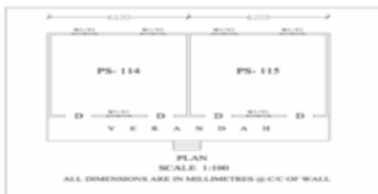

নিৰ্বাচক পঞ্জীয়ন বিষয়াৰ স্বাক্ষৰ

Nazri Naksha

Google Map View

Polling Station Building Front View

ভোটগ্ৰহন কেন্দ্ৰৰ সন্মুখৰ দৃশ্য

Cad View

Key MAP View

<p>S2 1</p> <p>নাম : জয়ন্তী শাহ স্বামীৰ নাম : সঞ্জয় কুমাৰ শাহ ঘৰ নং : 1 বয়স : 38 লিঙ্গ : মহিলা</p> <p>JRQ9534649</p> <p>ফটো উপলব্ধ</p>	<p>2</p> <p>নাম : জিতেন্দ্ৰ ঠাকুৰ অন্যান্য: অংকৰ দেবনাথ ঘৰ নং : 1 নং দোলাবাৰী বয়স : 43 লিঙ্গ : পুৰুষ</p> <p>JRQ2077113</p> <p>ফটো উপলব্ধ</p>	<p>3</p> <p>নাম : চহিদন খাতুন স্বামীৰ নাম : ইকবীল খান ঘৰ নং : 1 নং দোলাবাৰী বয়স : 31 লিঙ্গ : মহিলা</p> <p>JRQ0632653</p> <p>ফটো উপলব্ধ</p>
<p>4</p> <p>নাম : মাচুমী বেগম স্বামীৰ নাম : আব্দুল হান্নান ঘৰ নং : 1 নং দোলাবাৰী বয়স : 27 লিঙ্গ : মহিলা</p> <p>JRQ2083129</p> <p>ফটো উপলব্ধ</p>	<p>5</p> <p>নাম : মমতাজ বেগম স্বামীৰ নাম : চাহবাছ হুছেন ঘৰ নং : 1 নং দোলাবাৰী বয়স : 25 লিঙ্গ : মহিলা</p> <p>JRQ2077139</p> <p>ফটো উপলব্ধ</p>	<p>6</p> <p>নাম : গোবিন্দ চন্দ পিতাৰ নাম : শৈলেন চণ্ডু ঘৰ নং : 1 নং দোলাবাৰী বয়স : 25 লিঙ্গ : পুৰুষ</p> <p>JRQ2077220</p> <p>ফটো উপলব্ধ</p>
<p># 7</p> <p>নাম : পাৰবিনা খাতুন স্বামীৰ নাম : আক্ৰাম হুছেন ঘৰ নং : 584 বয়স : 25 লিঙ্গ : মহিলা</p> <p>JRQ2079853</p> <p>ফটো উপলব্ধ</p>	<p># 8</p> <p>নাম : চেহনাজ খাতুন স্বামীৰ নাম : আব্দুল রাহিদ ঘৰ নং : 589 বয়স : 25 লিঙ্গ : মহিলা</p> <p>JRQ2079903</p> <p>ফটো উপলব্ধ</p>	<p>9</p> <p>নাম : বেহেনা খাতুন স্বামীৰ নাম : নূৰজামাল হুক ঘৰ নং : 1 নং দোলাবাৰী বয়স : 25 লিঙ্গ : মহিলা</p> <p>JRQ2079937</p> <p>ফটো উপলব্ধ</p>
<p>10</p> <p>নাম : নুৰেজা খাতুন স্বামীৰ নাম : নূৰুল হক ঘৰ নং : 1 নং দোলাবাৰী বয়স : 23 লিঙ্গ : মহিলা</p> <p>JRQ2077089</p> <p>ফটো উপলব্ধ</p>	<p># 11</p> <p>নাম : তাছপিয়া হুছেইন পিতাৰ নাম : কাৰিম হুছেইন ঘৰ নং : 624 বয়স : 22 লিঙ্গ : মহিলা</p> <p>JRQ2079879</p> <p>ফটো উপলব্ধ</p>	<p>12</p> <p>নাম : লিপি দেব নাথ পিতাৰ নাম : অংকৰ দেব নাথ ঘৰ নং : 1 নং দোলাবাৰী বয়স : 22 লিঙ্গ : মহিলা</p> <p>JRQ2079895</p> <p>ফটো উপলব্ধ</p>
<p>13</p> <p>নাম : শাহিন খাতুন মাতৃৰ নাম : বাৰিয়া বেগম ঘৰ নং : 1 নং দোলাবাৰী বয়স : 21 লিঙ্গ : মহিলা</p> <p>JRQ2077162</p> <p>ফটো উপলব্ধ</p>	<p>14</p> <p>নাম : কাকলি তপাদাৰ পিতাৰ নাম : নিতাই চন্দ্ৰ তপাদাৰ ঘৰ নং : 8ক বয়স : 32 লিঙ্গ : মহিলা</p> <p>JRQ9546194</p> <p>ফটো উপলব্ধ</p>	<p>E 15</p> <p>নাম : হালিমা বেগম স্বামীৰ নাম : মুছলেম আলি ঘৰ নং : 30 বয়স : 64 লিঙ্গ : মহিলা</p> <p>JRQ9534661</p> <p>ফটো উপলব্ধ</p>
<p>16</p> <p>নাম : আব্দুল বাৰেক পিতাৰ নাম : মুছলেম আলি ঘৰ নং : 30 বয়স : 45 লিঙ্গ : পুৰুষ</p> <p>JRQ9534650</p> <p>ফটো উপলব্ধ</p>	<p>17</p> <p>নাম : জুলহাচ আলী পিতাৰ নাম : তাজুল ইছলাম ঘৰ নং : 88 বয়স : 23 লিঙ্গ : পুৰুষ</p> <p>JRQ0699769</p> <p>ফটো উপলব্ধ</p>	<p>18</p> <p>নাম : বহিমা বেগম স্বামীৰ নাম : ছাহেদ আলি ঘৰ নং : 86 বয়স : 37 লিঙ্গ : মহিলা</p> <p>JRQ9534672</p> <p>ফটো উপলব্ধ</p>
<p>19</p> <p>নাম : ইজাজুল হক পিতাৰ নাম : আব্দুল ঘৰ নং : 46 বয়স : 25 লিঙ্গ : পুৰুষ</p> <p>QDM0045161</p> <p>ফটো উপলব্ধ</p>	<p>20</p> <p>নাম : মিৰাজুল হক পিতাৰ নাম : আব্দুল ঘৰ নং : 46 বয়স : 20 লিঙ্গ : পুৰুষ</p> <p>QDM0045179</p> <p>ফটো উপলব্ধ</p>	<p>21</p> <p>নাম : আব্দুল কাদিৰ পিতাৰ নাম : আব্দুল বহিম ঘৰ নং : 50 বয়স : 66 লিঙ্গ : পুৰুষ</p> <p>JRQ9534683</p> <p>ফটো উপলব্ধ</p>
<p>22</p> <p>নাম : হালিমা খাতুন স্বামীৰ নাম : আব্দুল কাদিৰ ঘৰ নং : 50 বয়স : 52 লিঙ্গ : মহিলা</p> <p>JRQ9534694</p> <p>ফটো উপলব্ধ</p>	<p>23</p> <p>নাম : মনোৱাৰা খাতুন স্বামীৰ নাম : মঃ জমিৰ আলি ঘৰ নং : 50 বয়স : 28 লিঙ্গ : মহিলা</p> <p>JRQ0516435</p> <p>ফটো উপলব্ধ</p>	<p>24</p> <p>নাম : কুলচুমা বেগম স্বামীৰ নাম : আব্দুল কাদিৰ ঘৰ নং : 50ক বয়স : 56 লিঙ্গ : মহিলা</p> <p>JRQ0310599</p> <p>ফটো উপলব্ধ</p>
<p>25</p> <p>নাম : আজিদা বেগম পিতাৰ নাম : আব্দুল কাদিৰ ঘৰ নং : 50ক বয়স : 25 লিঙ্গ : মহিলা</p> <p>JRQ0433227</p> <p>ফটো উপলব্ধ</p>	<p>26</p> <p>নাম : জমিৰ আলী পিতাৰ নাম : ইমান আলী ঘৰ নং : 50 খ বয়স : 28 লিঙ্গ : পুৰুষ</p> <p>JRQ0318931</p> <p>ফটো উপলব্ধ</p>	<p>27</p> <p>নাম : নাজিৰ আলী মাতৃৰ নাম : ইমান আলী ঘৰ নং : 50 খ বয়স : 23 লিঙ্গ : পুৰুষ</p> <p>JRQ0632638</p> <p>ফটো উপলব্ধ</p>
<p>28</p> <p>নাম : জৰিনা খাতুন স্বামীৰ নাম : ইমান আলি ঘৰ নং : 50খ বয়স : 45 লিঙ্গ : মহিলা</p> <p>JRQ9534616</p> <p>ফটো উপলব্ধ</p>	<p>29</p> <p>নাম : বাহাৰুল ইছলাম পিতাৰ নাম : জালাল উদ্দিন ঘৰ নং : 51 ক বয়স : 28 লিঙ্গ : পুৰুষ</p> <p>JRQ0423798</p> <p>ফটো উপলব্ধ</p>	<p>30</p> <p>নাম : মজিদা বেগম পিতাৰ নাম : জালাল উদ্দিন ঘৰ নং : 51 ক বয়স : 28 লিঙ্গ : মহিলা</p> <p>JRQ0311712</p> <p>ফটো উপলব্ধ</p>