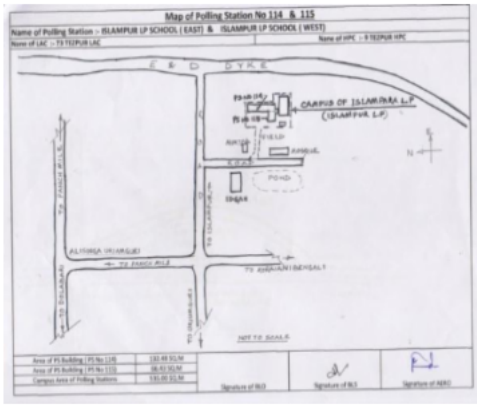

Nazri Naksha