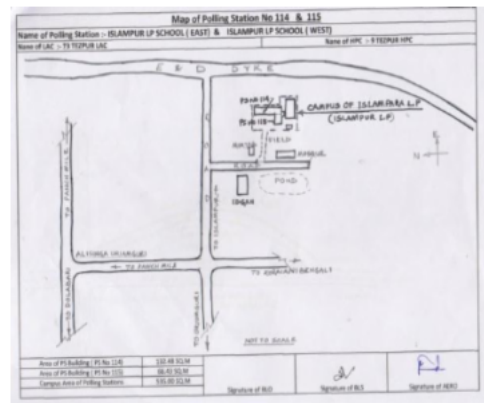

Key MAP View