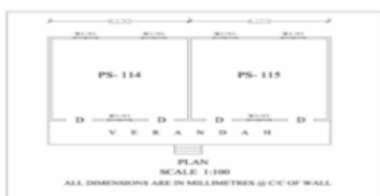

নিৰ্বাচক পঞ্জীয়ন বিষয়াৰ স্বাক্ষৰ

Nazri Naksha

Google Map View

Polling Station Building Front View

ভোটগ্রহন কেন্দ্ৰৰ সন্মুখৰ দৃশ্য

Cad View

Key MAP View

1 নাম : মনোৱাৰা বেগম স্বামীৰ নাম : নাচিৰ উদ্দিন ঘৰ নং : 125 বয়স : 27 লিঙ্গ : মহিলা	JRQ0496000 ফটো উপলব্ধ	2 নাম : মাজেদা বেগম স্বামীৰ নাম : ইনামুল আলী ঘৰ নং : 442 বয়স : 22 লিঙ্গ : মহিলা	QDM0120972 ফটো উপলব্ধ	3 নাম : ফাৰহানা চুলতানা পিতাৰ নাম : মনসুৰ আলী ঘৰ নং : 475 বয়স : 21 লিঙ্গ : মহিলা	QDM0062000 ফটো উপলব্ধ
4 নাম : জীয়াবুৰ ৰহমান পিতাৰ নাম : আনামত আলী ঘৰ নং : 495 বয়স : 31 লিঙ্গ : পুৰুষ	JRQ0201517 ফটো উপলব্ধ	5 নাম : বেনাজী হাছান পিতাৰ নাম : বইদুল ইছলাম ঘৰ নং : 563 বয়স : 21 লিঙ্গ : মহিলা	QDM0056085 ফটো উপলব্ধ	# 6 নাম : জৰিন্যু খাতুন স্বামীৰ নাম : ফুকন আলী ঘৰ নং : 608 বয়স : 81 লিঙ্গ : মহিলা	JRQ9540674 ফটো উপলব্ধ
# 7 নাম : চালমা বেগম স্বামীৰ নাম : জয়নুল হুছেইন ঘৰ নং : 609 বয়স : 47 লিঙ্গ : মহিলা	JRQ9540696 ফটো উপলব্ধ	8 নাম : ছাজিদ হুছেইন পিতাৰ নাম : জয়নুল হুছেইন ঘৰ নং : 609 বয়স : 29 লিঙ্গ : পুৰুষ	JRQ0157727 ফটো উপলব্ধ	9 নাম : চৰিফ হুছেইন পিতাৰ নাম : জয়নুল হুছেইন ঘৰ নং : 609 বয়স : 25 লিঙ্গ : পুৰুষ	JRQ0495994 ফটো উপলব্ধ
10 নাম : আফচানা বেগম স্বামীৰ নাম : আজিজ আহমেদ ঘৰ নং : 681 বয়স : 35 লিঙ্গ : মহিলা	JRQ9540710 ফটো উপলব্ধ	11 নাম : চবুৰ আলী পিতাৰ নাম : ৰমজান আলী ঘৰ নং : 682 বয়স : 68 লিঙ্গ : পুৰুষ	JRQ9540721 ফটো উপলব্ধ	12 নাম : ৰেজিনা বেগম স্বামীৰ নাম : চবুৰ আলী ঘৰ নং : 682 বয়স : 52 লিঙ্গ : মহিলা	JRQ9540732 ফটো উপলব্ধ
13 নাম : চুমন চুলতানা পিতাৰ নাম : চবুৰ আলী ঘৰ নং : 682 বয়স : 34 লিঙ্গ : মহিলা	JRQ0158295 ফটো উপলব্ধ	14 নাম : মকিবুৰ ৰহমান পিতাৰ নাম : চবুৰ আলী ঘৰ নং : 682 বয়স : 31 লিঙ্গ : পুৰুষ	JRQ0158345 ফটো উপলব্ধ	15 নাম : ফাৰুক হুছেইন পিতাৰ নাম : ফৰহাদ হুছেইন ঘৰ নং : 643 বয়স : 63 লিঙ্গ : পুৰুষ	JRQ9545362 ফটো উপলব্ধ
16 নাম : মনিৰ হুছেইন পিতাৰ নাম : ফৰহাদ হুছেইন ঘৰ নং : 683 বয়স : 61 লিঙ্গ : পুৰুষ	JRQ9540798 ফটো উপলব্ধ	17 নাম : মুজিবুৰ ৰহমান পিতাৰ নাম : চাহেনুৰ হুছেইন ঘৰ নং : 683 বয়স : 55 লিঙ্গ : পুৰুষ	JRQ9540823 ফটো উপলব্ধ	# 18 নাম : মঞ্জু বেগম স্বামীৰ নাম : মজিবুৰ ৰহমান ঘৰ নং : 683 বয়স : 42 লিঙ্গ : মহিলা	JRQ9540834 ফটো উপলব্ধ
19 নাম : আচমা বেগম স্বামীৰ নাম : আজাৰ হুছেইন ঘৰ নং : 683 বয়স : 42 লিঙ্গ : মহিলা	JRQ9540787 ফটো উপলব্ধ	# 20 নাম : ৰেহেনা খাতুন স্বামীৰ নাম : মনিৰ হুছেইন ঘৰ নং : 683 বয়স : 41 লিঙ্গ : মহিলা	JRQ9540801 ফটো উপলব্ধ	21 নাম : ফাৰিহিন শেখ পিতাৰ নাম : ফিৰোজ শেখ ঘৰ নং : 683 বয়স : 24 লিঙ্গ : মহিলা	JRQ0608356 ফটো উপলব্ধ
22 নাম : ৰিজৱান হুছেইন পিতাৰ নাম : মনিৰ হুছেইন ঘৰ নং : 643 বয়স : 21 লিঙ্গ : পুৰুষ	JRQ2080760 ফটো উপলব্ধ	23 নাম : আঞ্জুমা চুলতানা পিতাৰ নাম : আকতাৰ হুছেইন ঘৰ নং : 643 বয়স : 21 লিঙ্গ : মহিলা	JRQ2121994 ফটো উপলব্ধ	24 নাম : আবিদুৰ ৰহমান পিতাৰ নাম : মজিবুৰ ৰহমান ঘৰ নং : 643 বয়স : 20 লিঙ্গ : পুৰুষ	QDM0056671 ফটো উপলব্ধ
25 নাম : চাহিদা বেগম স্বামীৰ নাম : ফিৰোজ আলি ঘৰ নং : 683 বয়স : 47 লিঙ্গ : মহিলা	JRQ9545259 ফটো উপলব্ধ	26 নাম : মহম্মদ ফিৰোজ পিতাৰ নাম : ম ফাতেহ ঘৰ নং : 683 বয়স : 47 লিঙ্গ : পুৰুষ	JRQ9545248 ফটো উপলব্ধ	27 নাম : আবু হানিফ পিতাৰ নাম : আব্দুল খালেক ঘৰ নং : 688 বয়স : 50 লিঙ্গ : পুৰুষ	JRQ0608372 ফটো উপলব্ধ
28 নাম : ইয়াচিন আলী পিতাৰ নাম : নুৰ মহম্মদ ঘৰ নং : 685 বয়স : 63 লিঙ্গ : পুৰুষ	JRQ9540867 ফটো উপলব্ধ	# 29 নাম : চোনা বান স্বামীৰ নাম : ইয়াচিন আলী ঘৰ নং : 685 বয়স : 56 লিঙ্গ : মহিলা	JRQ9540878 ফটো উপলব্ধ	# 30 নাম : ইয়াছিমিন চুলতানা পিতাৰ নাম : ইয়াচিন আলী ঘৰ নং : 685 বয়স : 42 লিঙ্গ : মহিলা	JRQ9540889 ফটো উপলব্ধ