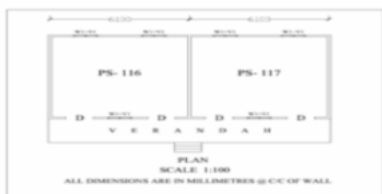

নিৰ্বাচক পঞ্জীয়ন বিষয়াৰ স্বাক্ষৰ

Nazri Naksha

Google Map View

Polling Station Building Front View

ভোটগ্ৰহন কেন্দ্ৰৰ সন্মুখৰ দৃশ্য

Cad View

Key MAP View

1 নাম : হজৰত আলী পিতাৰ নাম: বাবৰ আলী ঘৰ নং : 1 বয়স : 50 লিঙ্গ : পুৰুষ	JRQ9634611 ফটো উপলব্ধ	2 নাম : ফাতেমা খাতুন স্বামীৰ নাম: হজৰত আলী ঘৰ নং : 1 বয়স : 45 লিঙ্গ : মহিলা	JRQ0573626 ফটো উপলব্ধ	3 নাম : জইনাল উদ্দিন পিতাৰ নাম: কাছেম আলী ঘৰ নং : 1 বয়স : 30 লিঙ্গ : পুৰুষ	JRQ0331371 ফটো উপলব্ধ
4 নাম : ফজিলা খাতুন পিতাৰ নাম: হজৰত আলী ঘৰ নং : 1 বয়স : 30 লিঙ্গ : মহিলা	JRQ0428110 ফটো উপলব্ধ	5 নাম : আলী হামজা পিতাৰ নাম: হজৰত আলী ঘৰ নং : 1 বয়স : 27 লিঙ্গ : পুৰুষ	JRQ0428086 ফটো উপলব্ধ	6 নাম : মমিনা বেগম স্বামীৰ নাম: আলী হামজা ঘৰ নং : 01 বয়স : 27 লিঙ্গ : মহিলা	JRQ0695395 ফটো উপলব্ধ
7 নাম : আছিয়া খাতুন স্বামীৰ নাম: ছাইদুল ইচলাম ঘৰ নং : 1 বয়স : 25 লিঙ্গ : মহিলা	JRQ0496315 ফটো উপলব্ধ	8 নাম : বাছিদা খাতুন স্বামীৰ নাম: জইনাল উদ্দিন ঘৰ নং : 1 কু বয়স : 29 লিঙ্গ : মহিলা	JRQ0321075 ফটো উপলব্ধ	9 নাম : ছাইফুল ইছলাম পিতাৰ নাম: কাচেম আলী ঘৰ নং : 1 কু বয়স : 22 লিঙ্গ : পুৰুষ	JRQ2119899 ফটো উপলব্ধ
10 নাম : ফুল বান স্বামীৰ নাম: কাছেম আলী ঘৰ নং : 1 কু বয়স : 49 লিঙ্গ : মহিলা	JRQ0424341 ফটো উপলব্ধ	11 নাম : হাসিনা বেগম পিতাৰ নাম: কাচেম আলী ঘৰ নং : 1 কু বয়স : 26 লিঙ্গ : মহিলা	JRQ0428342 ফটো উপলব্ধ	12 নাম : ছাইদুল ইছলাম পিতাৰ নাম: কাচেম আলী ঘৰ নং : 1 কু বয়স : 25 লিঙ্গ : পুৰুষ	JRQ0428250 ফটো উপলব্ধ
13 নাম : সুবল দেবনাথ পিতাৰ নাম: সুৰেন্দ্ৰ দেবনাথ ঘৰ নং : 2 বয়স : 61 লিঙ্গ : পুৰুষ	JRQ9634597 ফটো উপলব্ধ	# 14 নাম : সুভাষ দেবনাথ পিতাৰ নাম: সুৰেন্দ্ৰ দেবনাথ ঘৰ নং : 2 বয়স : 60 লিঙ্গ : পুৰুষ	JRQ2016651 ফটো উপলব্ধ	15 নাম : মিনতি দেবনাথ স্বামীৰ নাম: সুবল দেবনাথ ঘৰ নং : 2 বয়স : 54 লিঙ্গ : মহিলা	JRQ9634600 ফটো উপলব্ধ
16 নাম : শেফালি দেবনাথ স্বামীৰ নাম: সুভাষ দেবনাথ ঘৰ নং : 2 বয়স : 51 লিঙ্গ : মহিলা	JRQ2016662 ফটো উপলব্ধ	S 17 নাম : বিশ্বজিৎ ৰায় পিতাৰ নাম: সুভাষ ৰয় ঘৰ নং : 02 বয়স : 41 লিঙ্গ : পুৰুষ	JRQ1173166 ফটো উপলব্ধ	18 নাম : বেবী ৰায় স্বামীৰ নাম: বিশ্বজিৎ ৰায় ঘৰ নং : 2 বয়স : 32 লিঙ্গ : মহিলা	JRQ0430199 ফটো উপলব্ধ
19 নাম : সৃজন দেবনাথ পিতাৰ নাম: সুবল দেবনাথ ঘৰ নং : 2 বয়স : 32 লিঙ্গ : পুৰুষ	JRQ9645298 ফটো উপলব্ধ	# 20 নাম : বাপন দেবনাথ পিতাৰ নাম: সুভাষ দেবনাথ ঘৰ নং : 2 বয়স : 30 লিঙ্গ : পুৰুষ	JRQ2016673 ফটো উপলব্ধ	21 নাম : মামপি দেবনাথ পিতাৰ নাম: সুবল দেবনাথ ঘৰ নং : 2 বয়স : 28 লিঙ্গ : মহিলা	JRQ0234906 ফটো উপলব্ধ
22 নাম : কাৰ্তিক দেবনাথ মাতৃৰ নাম: শেফালী দেবনাথ ঘৰ নং : 2 বয়স : 27 লিঙ্গ : পুৰুষ	JRQ0540856 ফটো উপলব্ধ	23 নাম : সুধন দেবনাথ পিতাৰ নাম: সুবল দেবনাথ ঘৰ নং : 2 বয়স : 25 লিঙ্গ : পুৰুষ	JRQ0496851 ফটো উপলব্ধ	24 নাম : আশা কুমাৰী যাদব স্বামীৰ নাম: বিনোদ যাদব ঘৰ নং : 3 বয়স : 35 লিঙ্গ : মহিলা	JRQ0433391 ফটো উপলব্ধ
25 নাম : তোতা মিয়া পিতাৰ নাম: আখতাৰ হুছেইন ঘৰ নং : 8 বয়স : 71 লিঙ্গ : পুৰুষ	JRQ9634633 ফটো উপলব্ধ	26 নাম : জামেনা খাতুন স্বামীৰ নাম: তোতা মিঞা ঘৰ নং : 8 বয়স : 64 লিঙ্গ : মহিলা	JRQ9634644 ফটো উপলব্ধ	27 নাম : আলী হুছেইন পিতাৰ নাম: তোতা মিয়া ঘৰ নং : 8 বয়স : 45 লিঙ্গ : পুৰুষ	JRQ9634655 ফটো উপলব্ধ
28 নাম : নবী হুছেইন পিতাৰ নাম: তোতা মিঞা ঘৰ নং : 8 বয়স : 39 লিঙ্গ : পুৰুষ	JRQ9634666 ফটো উপলব্ধ	29 নাম : ৰজিনা ইয়াছমিন স্বামীৰ নাম: আলী হুছেইন ঘৰ নং : 8 বয়স : 28 লিঙ্গ : মহিলা	JRQ0679506 ফটো উপলব্ধ	30 নাম : ৰজিনা বেগম স্বামীৰ নাম: নবী হুছেইন ঘৰ নং : 8 বয়স : 25 লিঙ্গ : মহিলা	JRQ0583484 ফটো উপলব্ধ