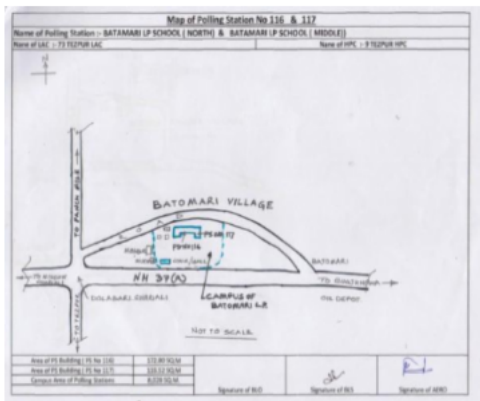

Nazri Naksha