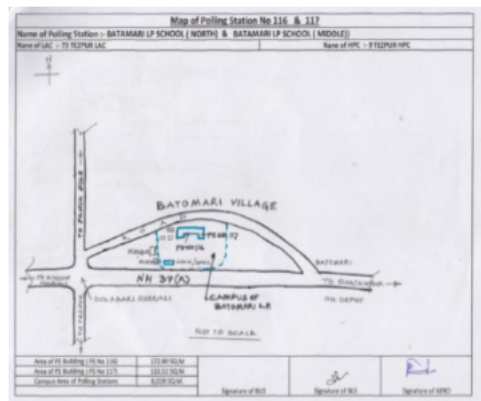

নিৰ্বাচক পঞ্জীয়ন বিষয়াৰ স্বাক্ষৰ

Nazri Naksha

Google Map View

Polling Station Building Front View

ভোটগ্ৰহন কেন্দ্ৰৰ সন্মুখৰ দৃশ্য

Cad View

Key MAP View

1 নাম : হজৰত আলী পিতাৰ নাম: বাবৰ আলী ঘৰ নং : 1 বয়স : 50 লিঙ্গ : পুৰুষ	JRQ9634611 ফটো উপলব্ধ	2 নাম : ফাতেমা খাতুন স্বামীৰ নাম: হজৰত আলী ঘৰ নং : 1 বয়স : 45 লিঙ্গ : মহিলা	JRQ0573626 ফটো উপলব্ধ	3 নাম : জইনাল উদ্দিন পিতাৰ নাম: কাছেম আলী ঘৰ নং : 1 বয়স : 30 লিঙ্গ : পুৰুষ	JRQ0331371 ফটো উপলব্ধ
4 নাম : ফজিলা খাতুন পিতাৰ নাম: হজৰত আলী ঘৰ নং : 1 বয়স : 30 লিঙ্গ : মহিলা	JRQ0428110 ফটো উপলব্ধ	5 নাম : আলী হামজা পিতাৰ নাম: হজৰত আলী ঘৰ নং : 1 বয়স : 27 লিঙ্গ : পুৰুষ	JRQ0428086 ফটো উপলব্ধ	6 নাম : মমিনা বেগম স্বামীৰ নাম: আলী হামজা ঘৰ নং : 01 বয়স : 27 লিঙ্গ : মহিলা	JRQ0695395 ফটো উপলব্ধ
7 নাম : আছিয়া খাতুন স্বামীৰ নাম: ছাইদুল ইচলাম ঘৰ নং : 1 বয়স : 25 লিঙ্গ : মহিলা	JRQ0496315 ফটো উপলব্ধ	8 নাম : বাছিদা খাতুন স্বামীৰ নাম: জইনাল উদ্দিন ঘৰ নং : 1 কু বয়স : 29 লিঙ্গ : মহিলা	JRQ0321075 ফটো উপলব্ধ	9 নাম : ছাইফুল ইছলাম পিতাৰ নাম: কাচেম আলী ঘৰ নং : 1 কু বয়স : 22 লিঙ্গ : পুৰুষ	JRQ2119899 ফটো উপলব্ধ
10 নাম : ফুল বান স্বামীৰ নাম: কাছেম আলী ঘৰ নং : 1 কু বয়স : 49 লিঙ্গ : মহিলা	JRQ0424341 ফটো উপলব্ধ	11 নাম : হাসিনা বেগম পিতাৰ নাম: কাচেম আলী ঘৰ নং : 1 কু বয়স : 26 লিঙ্গ : মহিলা	JRQ0428342 ফটো উপলব্ধ	12 নাম : ছাইদুল ইছলাম পিতাৰ নাম: কাচেম আলী ঘৰ নং : 1 কু বয়স : 25 লিঙ্গ : পুৰুষ	JRQ0428250 ফটো উপলব্ধ
13 নাম : সুবল দেবনাথ পিতাৰ নাম: সুৰেন্দ্ৰ দেবনাথ ঘৰ নং : 2 বয়স : 61 লিঙ্গ : পুৰুষ	JRQ9634597 ফটো উপলব্ধ	# 14 নাম : সুভাষ দেবনাথ পিতাৰ নাম: সুৰেন্দ্ৰ দেবনাথ ঘৰ নং : 2 বয়স : 60 লিঙ্গ : পুৰুষ	JRQ2016651 ফটো উপলব্ধ	15 নাম : মিনতি দেবনাথ স্বামীৰ নাম: সুবল দেবনাথ ঘৰ নং : 2 বয়স : 54 লিঙ্গ : মহিলা	JRQ9634600 ফটো উপলব্ধ
16 নাম : শেফালি দেবনাথ স্বামীৰ নাম: সুভাষ দেবনাথ ঘৰ নং : 2 বয়স : 51 লিঙ্গ : মহিলা	JRQ2016662 ফটো উপলব্ধ	S 17 নাম : বিশ্বজিৎ ৰায় পিতাৰ নাম: সুভাষ ৰয় ঘৰ নং : 02 বয়স : 41 লিঙ্গ : পুৰুষ	JRQ1173166 ফটো উপলব্ধ	18 নাম : বেবী ৰায় স্বামীৰ নাম: বিশ্বজিৎ ৰায় ঘৰ নং : 2 বয়স : 32 লিঙ্গ : মহিলা	JRQ0430199 ফটো উপলব্ধ
19 নাম : সৃজন দেবনাথ পিতাৰ নাম: সুবল দেবনাথ ঘৰ নং : 2 বয়স : 32 লিঙ্গ : পুৰুষ	JRQ9645298 ফটো উপলব্ধ	# 20 নাম : বাপন দেবনাথ পিতাৰ নাম: সুভাষ দেবনাথ ঘৰ নং : 2 বয়স : 30 লিঙ্গ : পুৰুষ	JRQ2016673 ফটো উপলব্ধ	21 নাম : মামপি দেবনাথ পিতাৰ নাম: সুবল দেবনাথ ঘৰ নং : 2 বয়স : 28 লিঙ্গ : মহিলা	JRQ0234906 ফটো উপলব্ধ
22 নাম : কাৰ্তিক দেবনাথ মাতৃৰ নাম: শেফালী দেবনাথ ঘৰ নং : 2 বয়স : 27 লিঙ্গ : পুৰুষ	JRQ0540856 ফটো উপলব্ধ	23 নাম : সুধন দেবনাথ পিতাৰ নাম: সুবল দেবনাথ ঘৰ নং : 2 বয়স : 25 লিঙ্গ : পুৰুষ	JRQ0496851 ফটো উপলব্ধ	24 নাম : আশা কুমাৰী যাদব স্বামীৰ নাম: বিনোদ যাদব ঘৰ নং : 3 বয়স : 35 লিঙ্গ : মহিলা	JRQ0433391 ফটো উপলব্ধ
25 নাম : তোতা মিয়া পিতাৰ নাম: আখতাৰ হুছেইন ঘৰ নং : 8 বয়স : 71 লিঙ্গ : পুৰুষ	JRQ9634633 ফটো উপলব্ধ	26 নাম : জামেনা খাতুন স্বামীৰ নাম: তোতা মিঞা ঘৰ নং : 8 বয়স : 64 লিঙ্গ : মহিলা	JRQ9634644 ফটো উপলব্ধ	27 নাম : আলী হুছেইন পিতাৰ নাম: তোতা মিয়া ঘৰ নং : 8 বয়স : 45 লিঙ্গ : পুৰুষ	JRQ9634655 ফটো উপলব্ধ
28 নাম : নবী হুছেইন পিতাৰ নাম: তোতা মিঞা ঘৰ নং : 8 বয়স : 39 লিঙ্গ : পুৰুষ	JRQ9634666 ফটো উপলব্ধ	29 নাম : ৰজিনা ইয়াছমিন স্বামীৰ নাম: আলী হুছেইন ঘৰ নং : 8 বয়স : 28 লিঙ্গ : মহিলা	JRQ0679506 ফটো উপলব্ধ	30 নাম : ৰজিনা বেগম স্বামীৰ নাম: নবী হুছেইন ঘৰ নং : 8 বয়স : 25 লিঙ্গ : মহিলা	JRQ0583484 ফটো উপলব্ধ