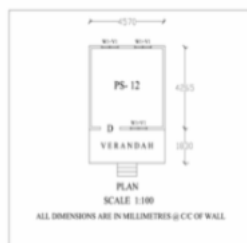

নিৰ্বাচক পঞ্জীয়ন বিষয়াৰ স্বাক্ষৰ

Nazri Naksha

Google Map View

Polling Station Building Front View

ভোটগ্ৰহন কেন্দ্ৰৰ সন্মুখৰ দৃশ্য

Cad View

Key MAP View

1 নাম : সঞ্জীত নাথ পিতাৰ নাম: নাৰায়ন চন্দ্ৰ নাথ ঘৰ নং : 1 বয়স : 43 লিঙ্গ : পুৰুষ	JRQ0502989 ফটো উপলব্ধ	2 নাম : দিপালী কলিতা স্বামীৰ নাম: সুৰেন কলিতা ঘৰ নং : 1 বয়স : 40 লিঙ্গ : মহিলা	JRQ1140687 ফটো উপলব্ধ	3 নাম : জোনালী দেবী স্বামীৰ নাম: জয়ন্ত নাথ ঘৰ নং : 1 বয়স : 33 লিঙ্গ : মহিলা	QDM0014142 ফটো উপলব্ধ
S2 4 নাম : বিমলী সন্ধ্যাসী দাস স্বামীৰ নাম: দীপ দাস ঘৰ নং : 1 বয়স : 32 লিঙ্গ : মহিলা	JRQ0502914 ফটো উপলব্ধ	5 নাম : পিংকি দেবী দাস স্বামীৰ নাম: সমীৰ দাস ঘৰ নং : 1 বয়স : 30 লিঙ্গ : মহিলা	JRQ0595694 ফটো উপলব্ধ	6 নাম : দীপ দাস পিতাৰ নাম: স্বপন দাস ঘৰ নং : 1 বয়স : 29 লিঙ্গ : পুৰুষ	JRQ0503029 ফটো উপলব্ধ
7 নাম : হিমাশ্ৰী বৰা স্বামীৰ নাম: জিতু বৰা ঘৰ নং : 1 বয়স : 26 লিঙ্গ : মহিলা	JRQ0502898 ফটো উপলব্ধ	S 8 নাম : লিপিশিতা কলিতা পিতাৰ নাম: চুৰেন কলিতা ঘৰ নং : 1 বয়স : 25 লিঙ্গ : মহিলা	JRQ0502633 ফটো উপলব্ধ	9 নাম : মানস প্রতীম শইকীয়া পিতাৰ নাম: নিৰঞ্জন শইকীয়া ঘৰ নং : 1 বয়স : 25 লিঙ্গ : পুৰুষ	JRQ0503045 ফটো উপলব্ধ
10 নাম : অৰুন কলিতা পিতাৰ নাম: মিলেশ্বৰ কলিতা ঘৰ নং : 2 বয়স : 65 লিঙ্গ : পুৰুষ	JRQ0005322 ফটো উপলব্ধ	11 নাম : বুৰী কলিতা স্বামীৰ নাম: অৰুন কলিতা ঘৰ নং : 2 বয়স : 55 লিঙ্গ : মহিলা	JRQ0005323 ফটো উপলব্ধ	12 নাম : চুমি বৰদলৈ স্বামীৰ নাম: মিন্টু বৰদলৈ ঘৰ নং : 2 বয়স : 48 লিঙ্গ : মহিলা	QDM0006817 ফটো উপলব্ধ
13 নাম : বিষ্ণু কলিতা পিতাৰ নাম: অৰুন কলিতা ঘৰ নং : 2 বয়স : 39 লিঙ্গ : পুৰুষ	JRQ0005324 ফটো উপলব্ধ	14 নাম : চুমু কলিতা স্বামীৰ নাম: জীতুমনি কলিতা ঘৰ নং : 2 বয়স : 24 লিঙ্গ : মহিলা	JRQ0595470 ফটো উপলব্ধ	15 নাম : দিপালী বৰদলৈ পিতাৰ নাম: মিন্টু বৰদলৈ ঘৰ নং : 2 বয়স : 22 লিঙ্গ : মহিলা	QDM0010520 ফটো উপলব্ধ
16 নাম : ডিম্পী বৰদলৈ পিতাৰ নাম: মিন্টু বৰদলৈ ঘৰ নং : 2 বয়স : 20 লিঙ্গ : মহিলা	QDM0054056 ফটো উপলব্ধ	17 নাম : জোন শইকীয়া পিতাৰ নাম: ডম্বৰু শইকীয়া ঘৰ নং : 3 বয়স : 50 লিঙ্গ : পুৰুষ	JRQ0005326 ফটো উপলব্ধ	18 নাম : দোলন শইকীয়া পিতাৰ নাম: ডম্বৰু শইকীয়া ঘৰ নং : 3 বয়স : 47 লিঙ্গ : পুৰুষ	JRQ0005327 ফটো উপলব্ধ
19 নাম : দীপিকা শইকীয়া স্বামীৰ নাম: জোন শইকীয়া ঘৰ নং : 3 বয়স : 44 লিঙ্গ : মহিলা	JRQ0005328 ফটো উপলব্ধ	20 নাম : বাবুল শইকীয়া পিতাৰ নাম: ডম্বৰু শইকীয়া ঘৰ নং : 3 বয়স : 38 লিঙ্গ : পুৰুষ	JRQ0005329 ফটো উপলব্ধ	21 নাম : মনালি শইকীয়া স্বামীৰ নাম: বাবুল শইকীয়া ঘৰ নং : 3 বয়স : 36 লিঙ্গ : মহিলা	JRQ0585174 ফটো উপলব্ধ
22 নাম : দীপা বৰুৱা শইকীয়া স্বামীৰ নাম: দোলন শইকীয়া ঘৰ নং : 3 বয়স : 34 লিঙ্গ : মহিলা	JRQ0503268 ফটো উপলব্ধ	23 নাম : লোহাৰপ্ৰান শইকীয়া পিতাৰ নাম: জোন শইকীয়া ঘৰ নং : 3 বয়স : 20 লিঙ্গ : পুৰুষ	QDM0014167 ফটো উপলব্ধ	24 নাম : বিবেকানন্দ শইকীয়া পিতাৰ নাম: জীৱনচন্দ্ৰ শইকীয়া ঘৰ নং : 8 বয়স : 63 লিঙ্গ : পুৰুষ	JRQ0005332 ফটো উপলব্ধ
25 নাম : নিৰ্মালী শইকীয়া স্বামীৰ নাম: বিবেকানন্দ শইকীয়া ঘৰ নং : 8 বয়স : 55 লিঙ্গ : মহিলা	JRQ0005333 ফটো উপলব্ধ	26 নাম : অপু শইকীয়া পিতাৰ নাম: জীৱন শইকীয়া ঘৰ নং : 8 বয়স : 45 লিঙ্গ : পুৰুষ	JRQ0005334 ফটো উপলব্ধ	27 নাম : হেমলতা শইকীয়া স্বামীৰ নাম: অপু শইকীয়া ঘৰ নং : 8 বয়স : 42 লিঙ্গ : মহিলা	JRQ0005335 ফটো উপলব্ধ
28 নাম : ত্ৰিনয়ন শইকীয়া পিতাৰ নাম: বিবেকানন্দ শইকীয়া ঘৰ নং : 8 বয়স : 37 লিঙ্গ : পুৰুষ	JRQ0005336 ফটো উপলব্ধ	E 29 নাম : অমলা শইকীয়া স্বামীৰ নাম: ভোলা শইকীয়া ঘৰ নং : 5 বয়স : 75 লিঙ্গ : মহিলা	JRQ0005337 ফটো উপলব্ধ	30 নাম : দেবজিত শইকীয়া পিতাৰ নাম: ভোলা শইকীয়া ঘৰ নং : 5 বয়স : 48 লিঙ্গ : পুৰুষ	JRQ0005338 ফটো উপলব্ধ