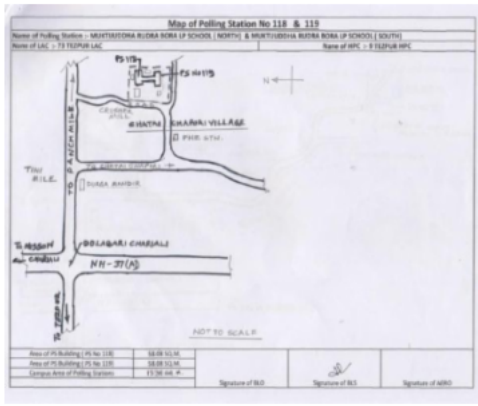

Nazri Naksha