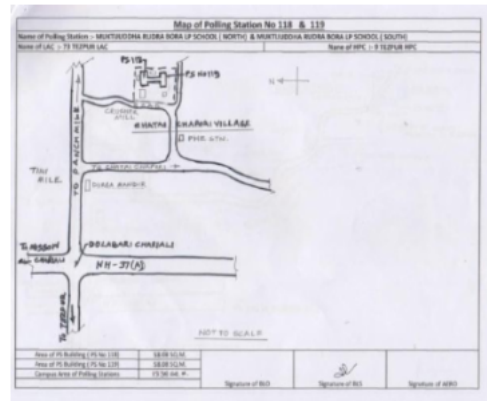

নিৰ্বাচক পঞ্জীয়ন বিষয়াৰ স্বাক্ষৰ

Nazri Naksha

Google Map View

Polling Station Building Front View

ভোটগ্ৰহন কেন্দ্ৰৰ সন্মুখৰ দৃশ্য

Cad View

Key MAP View

1 নাম : আমেনা খাতুন স্বামীৰ নাম: লাল মিঞা ঘৰ নং : 1 বয়স : 64 লিঙ্গ : মহিলা	JRQ9808359 ফটো উপলব্ধ	2 নাম : আব্দুল হামিদ পিতাৰ নাম: মেচৰ আলি ঘৰ নং : 2 বয়স : 71 লিঙ্গ : পুৰুষ	JRQ9808360 ফটো উপলব্ধ	3 নাম : বাবিয়া খাতুন স্বামীৰ নাম: আ: হামিদ ঘৰ নং : 2 বয়স : 62 লিঙ্গ : মহিলা	JRQ9808371 ফটো উপলব্ধ
4 নাম : আজিবুৰ বহমান পিতাৰ নাম: আব্দুল হামিদ ঘৰ নং : 2 বয়স : 36 লিঙ্গ : পুৰুষ	JRQ9808382 ফটো উপলব্ধ	5 নাম : মিনাৰা বেগম স্বামীৰ নাম: মতিউৰ বহমান ঘৰ নং : 2 বয়স : 33 লিঙ্গ : মহিলা	JRQ0007435 ফটো উপলব্ধ	6 নাম : আজুমা খাতুন স্বামীৰ নাম: আজিবুৰ বহমান ঘৰ নং : 2 বয়স : 33 লিঙ্গ : মহিলা	JRQ0234716 ফটো উপলব্ধ
7 নাম : মতিউৰ বহমান পিতাৰ নাম: আব্দুল হামিদ ঘৰ নং : 2 বয়স : 31 লিঙ্গ : পুৰুষ	JRQ0007436 ফটো উপলব্ধ	8 নাম : ফিৰোজা খাতুন স্বামীৰ নাম: আব্দুল বেজেক ঘৰ নং : 9 বয়স : 64 লিঙ্গ : মহিলা	JRQ9808406 ফটো উপলব্ধ	9 নাম : হাচেন বানু স্বামীৰ নাম: আব্দুল বাজেক ঘৰ নং : 9 বয়স : 55 লিঙ্গ : মহিলা	JRQ9808417 ফটো উপলব্ধ
10 নাম : জয়নাল আবদিন পিতাৰ নাম: আব্দুল বেজেক ঘৰ নং : 9 বয়স : 37 লিঙ্গ : পুৰুষ	JRQ0269605 ফটো উপলব্ধ	11 নাম : মজিবুৰ বহমান পিতাৰ নাম: আব্দুল বেজেক ঘৰ নং : 9 বয়স : 35 লিঙ্গ : পুৰুষ	JRQ0269647 ফটো উপলব্ধ	# 12 নাম : চুলতানা বেগম স্বামীৰ নাম: মজিবুৰ বহমান ঘৰ নং : 9 বয়স : 31 লিঙ্গ : মহিলা	JRQ0269829 ফটো উপলব্ধ
13 নাম : নাজিবুৰ বহমান পিতাৰ নাম: আব্দুল বেজেক ঘৰ নং : 9 বয়স : 31 লিঙ্গ : পুৰুষ	JRQ0269928 ফটো উপলব্ধ	14 নাম : হাবিবুৰ বহমান পিতাৰ নাম: আব্দুল বেজেক ঘৰ নং : 9 বয়স : 28 লিঙ্গ : পুৰুষ	JRQ0270157 ফটো উপলব্ধ	15 নাম : আতাবুৰ বহমান পিতাৰ নাম: আব্দুল বেজেক ঘৰ নং : 9 বয়স : 27 লিঙ্গ : পুৰুষ	JRQ0270488 ফটো উপলব্ধ
# 16 নাম : কুলচুমা খাতুন পিতাৰ নাম: আব্দুল বেজেক ঘৰ নং : 3 বয়স : 26 লিঙ্গ : মহিলা	JRQ0403998 ফটো উপলব্ধ	17 নাম : হাফিজা খাতুন স্বামীৰ নাম: আতাবুৰ বহমান ঘৰ নং : 03 বয়স : 24 লিঙ্গ : মহিলা	JRQ2083731 ফটো উপলব্ধ	18 নাম : হাবিজুল হক পিতাৰ নাম: আব্দুল বেজেক ঘৰ নং : 9 বয়স : 23 লিঙ্গ : পুৰুষ	JRQ0584334 ফটো উপলব্ধ
19 নাম : সবীনা খাতুন স্বামীৰ নাম: হাবিবুৰ বহমান ঘৰ নং : 9 বয়স : 23 লিঙ্গ : মহিলা	JRQ0684654 ফটো উপলব্ধ	20 নাম : হাবান আলী পিতাৰ নাম: আব্দুল বেজেক ঘৰ নং : 3 বয়স : 20 লিঙ্গ : পুৰুষ	QDM0096099 ফটো উপলব্ধ	21 নাম : মালোহা খাতুন স্বামীৰ নাম: ছফৰ উদ্দিন ঘৰ নং : 8 বয়স : 58 লিঙ্গ : মহিলা	JRQ9808439 ফটো উপলব্ধ
22 নাম : চুলতান আলী পিতাৰ নাম: ছফৰ উদ্দিন ঘৰ নং : 8 বয়স : 43 লিঙ্গ : পুৰুষ	JRQ9808440 ফটো উপলব্ধ	23 নাম : আমিনুল হক পিতাৰ নাম: আ হামিদ ঘৰ নং : 8 বয়স : 36 লিঙ্গ : পুৰুষ	JRQ0007437 ফটো উপলব্ধ	24 নাম : আনোৱাৰা বেগম স্বামীৰ নাম: চুলতান আলী ঘৰ নং : 8 বয়স : 35 লিঙ্গ : মহিলা	JRQ9808451 ফটো উপলব্ধ
25 নাম : বহিমা খাতুন পিতাৰ নাম: ছফৰ উদ্দিন ঘৰ নং : 8 বয়স : 32 লিঙ্গ : মহিলা	JRQ0007438 ফটো উপলব্ধ	26 নাম : জামাল উদ্দিন পিতাৰ নাম: ছফৰ উদ্দিন ঘৰ নং : 8 বয়স : 29 লিঙ্গ : পুৰুষ	JRQ0115147 ফটো উপলব্ধ	27 নাম : হনুফা বেগম স্বামীৰ নাম: আমিনুল হক ঘৰ নং : 8 বয়স : 28 লিঙ্গ : মহিলা	JRQ0292177 ফটো উপলব্ধ
28 নাম : আব ছান পিতাৰ নাম: মুছাৰফ ঘৰ নং : 6 বয়স : 63 লিঙ্গ : পুৰুষ	JRQ9808462 ফটো উপলব্ধ	29 নাম : জৰিনা খাতুন স্বামীৰ নাম: আবুছান ঘৰ নং : 6 বয়স : 57 লিঙ্গ : মহিলা	JRQ9808473 ফটো উপলব্ধ	30 নাম : জয়নাল আবদিন পিতাৰ নাম: আবু ছান ঘৰ নং : 6 বয়স : 35 লিঙ্গ : পুৰুষ	JRQ0007439 ফটো উপলব্ধ