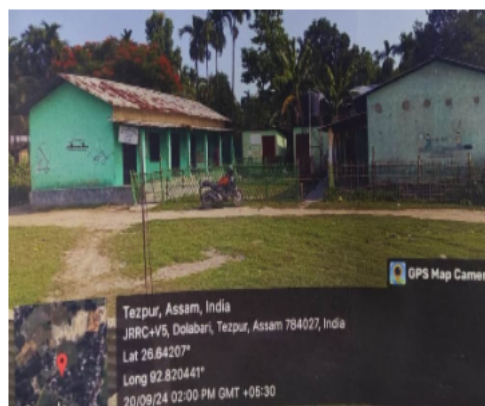

নিৰ্বাচক পঞ্জীয়ন বিষয়াৰ স্বাক্ষৰ

Nazri Naksha

Google Map View

Polling Station Building Front View

ভোটগ্ৰহন কেন্দ্ৰৰ সন্মুখৰ দৃশ্য

Cad View

Key MAP View

1 নাম : আব্দুল হাসেম পিতাৰ নাম: হাজী ফজৰ আলি ঘৰ নং : 1 বয়স : 72 লিঙ্গ : পুৰুষ	JRQ0016817 ফটো উপলব্ধ	2 নাম : ছাফিয়া খাতুন স্বামীৰ নাম: আব্দুল হাসেম ঘৰ নং : 1 বয়স : 65 লিঙ্গ : মহিলা	JRQ0016818 ফটো উপলব্ধ	3 নাম : আজিজুৰ বহমান পিতাৰ নাম: আব্দুল হাসেম ঘৰ নং : 1 বয়স : 53 লিঙ্গ : পুৰুষ	JRQ0016819 ফটো উপলব্ধ
4 নাম : আতাউৰ বহমান পিতাৰ নাম: আব্দুল হাসেম ঘৰ নং : 1 বয়স : 49 লিঙ্গ : পুৰুষ	JRQ0016821 ফটো উপলব্ধ	5 নাম : জিয়াউৰ বহমান পিতাৰ নাম: আব্দুল হাসেম ঘৰ নং : 1 বয়স : 44 লিঙ্গ : পুৰুষ	JRQ0016822 ফটো উপলব্ধ	6 নাম : আফ্ৰিন চুলতানা স্বামীৰ নাম: আতাউৰ বহমান ঘৰ নং : 1 বয়স : 42 লিঙ্গ : মহিলা	JRQ0016824 ফটো উপলব্ধ
7 নাম : নচিউৰ বহমান পিতাৰ নাম: আব্দুল হাসেম ঘৰ নং : 1 বয়স : 42 লিঙ্গ : পুৰুষ	JRQ0016823 ফটো উপলব্ধ	8 নাম : ফাইজুৰ বহমান পিতাৰ নাম: আব্দুল হাসিম ঘৰ নং : 1 বয়স : 41 লিঙ্গ : পুৰুষ	JRQ0016827 ফটো উপলব্ধ	9 নাম : আহিয়া খাতুন স্বামীৰ নাম: আজিজুৰ বহমান ঘৰ নং : 1 বয়স : 40 লিঙ্গ : মহিলা	JRQ0016825 ফটো উপলব্ধ
10 নাম : কহিনুৰ আকুতাৰা বেগম স্বামীৰ নাম: জিয়াউৰ বহমান ঘৰ নং : 1 বয়স : 40 লিঙ্গ : মহিলা	JRQ0016826 ফটো উপলব্ধ	11 নাম : ফৰিদা খাতুন স্বামীৰ নাম: ফাইজুৰ বহমান ঘৰ নং : 1 বয়স : 31 লিঙ্গ : মহিলা	JRQ0376673 ফটো উপলব্ধ	12 নাম : জাহিদা বেগম স্বামীৰ নাম: নচিউৰ বহমান ঘৰ নং : 1 বয়স : 30 লিঙ্গ : মহিলা	JRQ0000976 ফটো উপলব্ধ
13 নাম : আফচানা বেগম পিতাৰ নাম: আজিজুৰ বহমান ঘৰ নং : 1 বয়স : 26 লিঙ্গ : মহিলা	JRQ0497818 ফটো উপলব্ধ	14 নাম : আছিকুৰ বহমান পিতাৰ নাম: আজিজুৰ বহমান ঘৰ নং : 1 বয়স : 24 লিঙ্গ : পুৰুষ	JRQ0641332 ফটো উপলব্ধ	15 নাম : আব্দুল ছমেদ পিতাৰ নাম: ডেঙু সেক ঘৰ নং : 2 বয়স : 68 লিঙ্গ : পুৰুষ	JRQ0016828 ফটো উপলব্ধ
16 নাম : কুলছুম বিবি স্বামীৰ নাম: আব্দুল ছমেদ ঘৰ নং : 2 বয়স : 61 লিঙ্গ : মহিলা	JRQ0016830 ফটো উপলব্ধ	17 নাম : আক্কাছ আলী পিতাৰ নাম: উমেদ আলী ঘৰ নং : 2 বয়স : 38 লিঙ্গ : পুৰুষ	JRQ0016831 ফটো উপলব্ধ	18 নাম : বয়মন নেছা স্বামীৰ নাম: জাকিৰ হুছেইন ঘৰ নং : 2 বয়স : 32 লিঙ্গ : মহিলা	JRQ0055467 ফটো উপলব্ধ
19 নাম : আফিয়া বেগম স্বামীৰ নাম: আক্কাছ আলী ঘৰ নং : 2 বয়স : 30 লিঙ্গ : মহিলা	JRQ0055699 ফটো উপলব্ধ	20 নাম : জাকিৰ হুছেইন পিতাৰ নাম: উমেদ আলি ঘৰ নং : 2 বয়স : 30 লিঙ্গ : পুৰুষ	JRQ0055657 ফটো উপলব্ধ	21 নাম : দিল মহম্মদ পিতাৰ নাম: আব্দুল জলিল ঘৰ নং : 3 বয়স : 67 লিঙ্গ : পুৰুষ	JRQ0016832 ফটো উপলব্ধ
22 নাম : সুফিয়া বেগম স্বামীৰ নাম: দিল মহম্মদ ঘৰ নং : 3 বয়স : 53 লিঙ্গ : মহিলা	JRQ0016833 ফটো উপলব্ধ	23 নাম : ছফিকুৰ হাচান পিতাৰ নাম: দিল মহম্মদ ঘৰ নং : 3 বয়স : 28 লিঙ্গ : পুৰুষ	JRQ0270249 ফটো উপলব্ধ	24 নাম : ইকবাল হুছেইন পিতাৰ নাম: দিল মহম্মদ ঘৰ নং : 3 বয়স : 20 লিঙ্গ : পুৰুষ	QDM0016683 ফটো উপলব্ধ
25 নাম : হাজেৰা বেগম স্বামীৰ নাম: মুক্তাৰ হুছেইন ঘৰ নং : 8 বয়স : 72 লিঙ্গ : মহিলা	JRQ0016834 ফটো উপলব্ধ	26 নাম : আঃ জলিল পিতাৰ নাম: মুক্তাৰ হুছেইন ঘৰ নং : 8 বয়স : 55 লিঙ্গ : পুৰুষ	JRQ0016835 ফটো উপলব্ধ	27 নাম : আজিজুল হক পিতাৰ নাম: মুক্তাৰ হুছেইন ঘৰ নং : 8 বয়স : 48 লিঙ্গ : পুৰুষ	JRQ0016836 ফটো উপলব্ধ
28 নাম : নুৰুল হক পিতাৰ নাম: মুক্তাৰ হুছেইন ঘৰ নং : 8 বয়স : 46 লিঙ্গ : পুৰুষ	JRQ0016837 ফটো উপলব্ধ	29 নাম : আনোবাৰ হুছেইন পিতাৰ নাম: মুক্তাৰ হুছেইন ঘৰ নং : 8 বয়স : 42 লিঙ্গ : পুৰুষ	JRQ0016838 ফটো উপলব্ধ	30 নাম : চেলিমা বেগম স্বামীৰ নাম: নুৰুল হক ঘৰ নং : 8 বয়স : 41 লিঙ্গ : মহিলা	JRQ0016839 ফটো উপলব্ধ