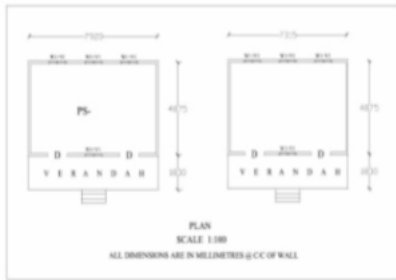

নিৰ্বাচক পঞ্জীয়ন বিষয়াৰ স্বাক্ষৰ

Nazri Naksha

Google Map View

Polling Station Building Front View

ভোটগ্ৰহন কেন্দ্ৰৰ সন্মুখৰ দৃশ্য

Cad View

Key MAP View

1 নাম : কাশী নাথ ৰাজভৰ পিতাৰ নাম: বিশ্ব নাথ ৰাজভৰ ঘৰ নং : 1 বয়স : 59 লিঙ্গ : পুৰুষ	JRQ1214615 ফটো উপলব্ধ	# 2 নাম : সতেন্দ্ৰ ৰাই পিতাৰ নাম: সৰযু প্ৰচাদ ৰাই ঘৰ নং : 493 বয়স : 53 লিঙ্গ : পুৰুষ	JRQ0444265 ফটো উপলব্ধ	3 নাম : অংকুশ ৰায় পিতাৰ নাম: দেওলাল ৰায় ঘৰ নং : ১ ক বয়স : 23 লিঙ্গ : পুৰুষ	JRQ0686345 ফটো উপলব্ধ
4 নাম : ববিতা সূত্ৰধৰ স্বামীৰ নাম: পৰিচোষ ধৰ সূত্ৰধৰ ঘৰ নং : 18 বয়স : 43 লিঙ্গ : মহিলা	JRQ0023188 ফটো উপলব্ধ	S 5 নাম : বেণু দেবী অন্যান্য: উমানাথ শাহ ঘৰ নং : ২৩ বয়স : 42 লিঙ্গ : মহিলা	JRQ1297167 ফটো উপলব্ধ	#2 6 নাম : আনন্দ সাহ মাতৃৰ নাম: বতন লাল সাহ ঘৰ নং : 496 বয়স : 22 লিঙ্গ : পুৰুষ	JRQ2103422 ফটো উপলব্ধ
S 7 নাম : বিজুলী কলিতা পিতাৰ নাম: বালু ঘৰ নং : 24 বয়স : 83 লিঙ্গ : মহিলা	LQW1815925 ফটো উপলব্ধ	8 নাম : সৌৰভ কুমাৰ ৰায় পিতাৰ নাম: ৰাজবল্লভ ৰায় ঘৰ নং : 26 বয়স : 19 লিঙ্গ : পুৰুষ	QDM0085555 ফটো উপলব্ধ	9 নাম : মমতা ৰায় স্বামীৰ নাম: পাণ্ডু ৰায় ঘৰ নং : 34 বয়স : 34 লিঙ্গ : মহিলা	QDM0092908 ফটো উপলব্ধ
10 নাম : শোভা দেবী স্বামীৰ নাম: হৰেন্দ্ৰ ৰাম ঘৰ নং : 39 বয়স : 47 লিঙ্গ : মহিলা	QDM0095265 ফটো উপলব্ধ	# 11 নাম : খুবু সাহ পিতাৰ নাম: মহেশ সাহ ঘৰ নং : 6301 বয়স : 23 লিঙ্গ : মহিলা	QDM0095273 ফটো উপলব্ধ	#2 12 নাম : দল কিশোৰ ৰায় পিতাৰ নাম: বাদ্ধানাথ ৰায় ঘৰ নং : 4977 বয়স : 22 লিঙ্গ : পুৰুষ	QDM0088138 ফটো উপলব্ধ
S 13 নাম : ৰোহিত কুমাৰ পিতাৰ নাম: ৰাজ কুমাৰ ৰায় ঘৰ নং : 45 বয়স : 21 লিঙ্গ : পুৰুষ	QDM0028126 ফটো উপলব্ধ	#2 14 নাম : বিকাশ শাহ পিতাৰ নাম: বতন লাল শাহ ঘৰ নং : 496 বয়স : 26 লিঙ্গ : পুৰুষ	JRQ1297787 ফটো উপলব্ধ	# 15 নাম : নৱজ্যোতি মেধি পিতাৰ নাম: ৰমণী মোহন মেধি ঘৰ নং : 4961 বয়স : 21 লিঙ্গ : পুৰুষ	JRQ2066942 ফটো উপলব্ধ
S 16 নাম : ৰবি কুমাৰ সাহানি পিতাৰ নাম: অশু মল্লহ ঘৰ নং : ৩৩৩ বয়স : 25 লিঙ্গ : পুৰুষ	JRQ1297159 ফটো উপলব্ধ	E 17 নাম : মহম্মদ খৰচেদ পিতাৰ নাম: মহম্মদ হৰচাদ ঘৰ নং : 128 বয়স : 51 লিঙ্গ : পুৰুষ	QDM0085779 ফটো উপলব্ধ	18 নাম : বিবি আস্মিন স্বামীৰ নাম: মহম্মদ খৰচেদ ঘৰ নং : 128 বয়স : 40 লিঙ্গ : মহিলা	QDM0084897 ফটো উপলব্ধ
S 19 নাম : ছানিয়া দাস পিতাৰ নাম: ৰাজেশ দাস ঘৰ নং : 135 বয়স : 21 লিঙ্গ : মহিলা	QDM0121210 ফটো উপলব্ধ	# 20 নাম : বাবুল চাহ পিতাৰ নাম: শ্যাম বাবু সাহ ঘৰ নং : 496 বয়স : 21 লিঙ্গ : পুৰুষ	QDM0052134 ফটো উপলব্ধ	21 নাম : কিৰন ৰায় স্বামীৰ নাম: সতেন্দ্ৰ ৰায় ঘৰ নং : 307 বয়স : 28 লিঙ্গ : মহিলা	JRQ0309237 ফটো উপলব্ধ
22 নাম : অনিতা দেবী স্বামীৰ নাম: কাশীনাথ ৰাজভৰ ঘৰ নং : ৩২১ বয়স : 50 লিঙ্গ : মহিলা	JRQ0023070 ফটো উপলব্ধ	23 নাম : ৰমেশ গুপ্তা পিতাৰ নাম: সাত্তু গুপ্তা ঘৰ নং : ৩২১ বয়স : 48 লিঙ্গ : পুৰুষ	JRQ2054924 ফটো উপলব্ধ	24 নাম : ওম প্ৰকাশ ৰায় ৰাজভৰ পিতাৰ নাম: কাশী নাথ ৰায় ৰাজভৰ ঘৰ নং : ৩২১ বয়স : 38 লিঙ্গ : পুৰুষ	JRQ0023071 ফটো উপলব্ধ
25 নাম : জয়প্ৰকাশ ৰায় পিতাৰ নাম: কাশীনাথ ৰায় ঘৰ নং : ৩২১ বয়স : 35 লিঙ্গ : পুৰুষ	JRQ0023072 ফটো উপলব্ধ	26 নাম : মাইনা ৰায় স্বামীৰ নাম: ওম প্ৰকাশ ৰায় ঘৰ নং : 321 বয়স : 28 লিঙ্গ : মহিলা	JRQ0444273 ফটো উপলব্ধ	S 27 নাম : মহেশ সাহ পিতাৰ নাম: ৰামকু সাহা ঘৰ নং : ৩২১ বয়স : 59 লিঙ্গ : পুৰুষ	JRQ0023073 ফটো উপলব্ধ
S 28 নাম : আশা সাহা স্বামীৰ নাম: মহেশ সাহা ঘৰ নং : ৩২১ বয়স : 54 লিঙ্গ : মহিলা	JRQ0023074 ফটো উপলব্ধ	29 নাম : বিজয় প্ৰকাশ ৰায় পিতাৰ নাম: কাশী নাথ ৰায় ঘৰ নং : ৩২১ বয়স : 33 লিঙ্গ : পুৰুষ	JRQ2054913 ফটো উপলব্ধ	30 নাম : শোৱহা শৰ্মা স্বামীৰ নাম: মকেশ শৰ্মা ঘৰ নং : 322 বয়স : 39 লিঙ্গ : মহিলা	QDM0082040 ফটো উপলব্ধ