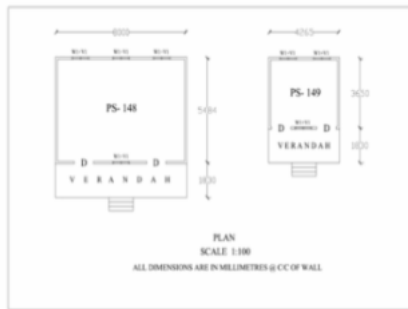

নিৰ্বাচক পঞ্জীয়ন বিষয়াৰ স্বাক্ষৰ

Nazri Naksha

Google Map View

Polling Station Building Front View

ভোটগ্ৰহন কেন্দ্ৰৰ সন্মুখৰ দৃশ্য

Cad View

Key MAP View

1 নাম : প্ৰিয়া পাল পিতাৰ নাম: দীপক পাল ঘৰ নং : 2 বয়স : 20 লিঙ্গ : মহিলা	QDM0017384 ফটো উপলব্ধ	2 নাম : কল্পনা দাস স্বামীৰ নাম: ধিৰেন দাস ঘৰ নং : 19 বয়স : 52 লিঙ্গ : মহিলা	JRQ0025105 ফটো উপলব্ধ	3 নাম : প্ৰনিতা দেৱী স্বামীৰ নাম: ৰাজীৱ নাথ ঘৰ নং : 20 বয়স : 43 লিঙ্গ : মহিলা	QDM0078188 ফটো উপলব্ধ
4 নাম : বনু দেবী স্বামীৰ নাম: প্ৰমোদ চন্দ্ৰ নাথ ঘৰ নং : 20ক বয়স : 66 লিঙ্গ : মহিলা	JRQ0025501 ফটো উপলব্ধ	5 নাম : ৰাজীৱ নাথ পিতাৰ নাম: প্ৰমোদ নাথ ঘৰ নং : 20ক বয়স : 47 লিঙ্গ : পুৰুষ	JRQ0025502 ফটো উপলব্ধ	6 নাম : সঞ্জীৱ নাথ পিতাৰ নাম: প্ৰমোদ নাথ ঘৰ নং : 20ক বয়স : 41 লিঙ্গ : পুৰুষ	JRQ2055541 ফটো উপলব্ধ
7 নাম : সঞ্জিত কুমাৰ মণ্ডল পিতাৰ নাম: মন দেব মণ্ডল ঘৰ নং : 30 বয়স : 30 লিঙ্গ : পুৰুষ	QDM0017772 ফটো উপলব্ধ	8 নাম : ববিতা ডেকা পিতাৰ নাম: ৰত্নকান্ত ডেকা ঘৰ নং : 54 বয়স : 34 লিঙ্গ : মহিলা	FCM2440462 ফটো উপলব্ধ	# 9 নাম : সপ্তৰ্ষি ৰাজ ডেকা পিতাৰ নাম: ভব ৰঞ্জন ডেকা ঘৰ নং : 54 বয়স : 20 লিঙ্গ : পুৰুষ	QDM0104711 ফটো উপলব্ধ
10 নাম : চিৰঞ্জীৱ নাথ পিতাৰ নাম: প্ৰমোদ নাথ ঘৰ নং : 111 বয়স : 36 লিঙ্গ : পুৰুষ	JRQ0025503 ফটো উপলব্ধ	11 নাম : বন্দনা বৰা নাথ স্বামীৰ নাম: বিজিত নাথ ঘৰ নং : 152 বয়স : 42 লিঙ্গ : মহিলা	JRQ1750090 ফটো উপলব্ধ	12 নাম : জ্যোতি গুৰুং স্বামীৰ নাম: মনজিত গুৰুং ঘৰ নং : 250 বয়স : 43 লিঙ্গ : মহিলা	GLK2435010 ফটো উপলব্ধ
# 13 নাম : সমিত কুমাৰ সত্ৰধৰ পিতাৰ নাম: নিমাই সত্ৰধৰ ঘৰ নং : 472 বয়স : 44 লিঙ্গ : পুৰুষ	JRQ9917162 ফটো উপলব্ধ	14 নাম : বিজু বৰা স্বামীৰ নাম: ভোগেশ্বৰ বৰা ঘৰ নং : 323 বয়স : 72 লিঙ্গ : মহিলা	JRQ1088013 ফটো উপলব্ধ	15 নাম : দীপাংকৰ বৰা পিতাৰ নাম: ভোগেশ্বৰ বৰা ঘৰ নং : 323 বয়স : 50 লিঙ্গ : পুৰুষ	JRQ0520007 ফটো উপলব্ধ
16 নাম : দেবানন্দ বৰা পিতাৰ নাম: ভোগেশ্বৰ বৰা ঘৰ নং : 323 বয়স : 48 লিঙ্গ : পুৰুষ	JRQ0519827 ফটো উপলব্ধ	E 17 নাম : গুণৰঞ্জন নাথ পিতাৰ নাম: গঙ্গাধৰ নাথ ঘৰ নং : 328 বয়স : 56 লিঙ্গ : পুৰুষ	JRQ1088035 ফটো উপলব্ধ	18 নাম : শিবানী দেৱী স্বামীৰ নাম: মনোৰঞ্জন নাথ ঘৰ নং : 328 বয়স : 54 লিঙ্গ : মহিলা	JRQ1088057 ফটো উপলব্ধ
19 নাম : মনোৰঞ্জন নাথ পিতাৰ নাম: গঙ্গাধৰ নাথ ঘৰ নং : 328 বয়স : 53 লিঙ্গ : পুৰুষ	JRQ1088046 ফটো উপলব্ধ	20 নাম : লীনা নাথ স্বামীৰ নাম: গুণৰঞ্জন নাথ ঘৰ নং : 328 বয়স : 53 লিঙ্গ : মহিলা	JRQ1088068 ফটো উপলব্ধ	21 নাম : বৰেন্দ্ৰা দেৱী পিতাৰ নাম: মনোৰঞ্জন নাথ ঘৰ নং : 328 বয়স : 27 লিঙ্গ : মহিলা	JRQ0393595 ফটো উপলব্ধ
22 নাম : তন্বী শিৱম পিতাৰ নাম: গুণৰঞ্জন নাথ ঘৰ নং : 328 বয়স : 26 লিঙ্গ : মহিলা	JRQ0526087 ফটো উপলব্ধ	23 নাম : দেৱৰ্ষি শিবম পিতাৰ নাম: গুণৰঞ্জন নাথ ঘৰ নং : 324 বয়স : 21 লিঙ্গ : পুৰুষ	JRQ2084655 ফটো উপলব্ধ	24 নাম : প্ৰণবজ্যোতি নাথ পিতাৰ নাম: প্ৰণো, শ্ৰৱ নাথ ঘৰ নং : 325 বয়স : 52 লিঙ্গ : পুৰুষ	JRQ1088080 ফটো উপলব্ধ
25 নাম : সুপ্ৰিয়া শইকীয়া দেৱী স্বামীৰ নাম: প্ৰণবজ্যোতি নাথ ঘৰ নং : 325 বয়স : 44 লিঙ্গ : মহিলা	JRQ1088104 ফটো উপলব্ধ	26 নাম : সেৱাশ্ৰী দেৱী পিতাৰ নাম: প্ৰণব জ্যোতি নাথ ঘৰ নং : 325 বয়স : 22 লিঙ্গ : মহিলা	JRQ1218965 ফটো উপলব্ধ	27 নাম : ধৰ্মেশ্বৰ নাথ পিতাৰ নাম: সোনাৰাম নাথ ঘৰ নং : 326 বয়স : 70 লিঙ্গ : পুৰুষ	JRQ1088115 ফটো উপলব্ধ
28 নাম : দময়ন্তী দেৱী স্বামীৰ নাম: নাৰায়ণ নাথ ঘৰ নং : 326 বয়স : 68 লিঙ্গ : মহিলা	JRQ1090115 ফটো উপলব্ধ	29 নাম : নাৰায়ণ নাথ পিতাৰ নাম: সোনাৰাম নাথ ঘৰ নং : 326 বয়স : 67 লিঙ্গ : পুৰুষ	JRQ1090126 ফটো উপলব্ধ	30 নাম : মিলন নাথ পিতাৰ নাম: সোনাৰাম নাথ ঘৰ নং : 326 বয়স : 67 লিঙ্গ : পুৰুষ	JRQ1088126 ফটো উপলব্ধ