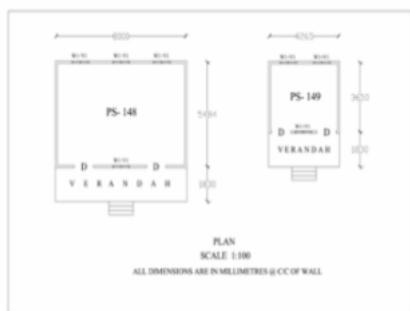

নিৰ্বাচক পঞ্জীয়ন বিষয়াৰ স্বাক্ষৰ

Nazri Naksha

Google Map View

Polling Station Building Front View

ভোটগ্ৰহন কেন্দ্ৰৰ সন্মুখৰ দৃশ্য

Cad View

Key MAP View

1 নাম : নিলীমা ৰায় চৌধুৰী স্বামীৰ নাম: প্রোলায় ৰায় চৌধুৰী ঘৰ নং : ১ বয়স : 60 লিঙ্গ : মহিলা	JRQ0698837 ফটো উপলব্ধ	2 নাম : নিলীক্ষী ৰায় চৌধুৰী পিতাৰ নাম: প্রলয় ৰায় চৌধুৰী ঘৰ নং : ১ বয়স : 37 লিঙ্গ : মহিলা	QDM0045633 ফটো উপলব্ধ	3 নাম : সৌভিক ৰায় পিতাৰ নাম: সমবৰন সী ৰায় ঘৰ নং : ১ বয়স : 22 লিঙ্গ : পুৰুষ	JRQ0697615 ফটো উপলব্ধ
4 নাম : গীতা মালোদাস পিতাৰ নাম: কালাচান্দ দাস ঘৰ নং : 2 বয়স : 48 লিঙ্গ : মহিলা	QDM0024844 ফটো উপলব্ধ	5 নাম : জোনালী হাজৰিকা স্বামীৰ নাম: মুকুট চন্দ্র দাস ঘৰ নং : 2 বয়স : 39 লিঙ্গ : মহিলা	QDM0075382 ফটো উপলব্ধ	6 নাম : সুমন দাস পিতাৰ নাম: বাবুলী দাস ঘৰ নং : 2 বয়স : 19 লিঙ্গ : পুৰুষ	QDM0114041 ফটো উপলব্ধ
7 নাম : অমৃত কলিতা পিতাৰ নাম: চিন্তাৰাম কলিতা ঘৰ নং : 3 বয়স : 69 লিঙ্গ : পুৰুষ	JRQ1099087 ফটো উপলব্ধ	8 নাম : হিমু কলিতা পিতাৰ নাম: অমৃত কলিতা ঘৰ নং : 3 বয়স : 36 লিঙ্গ : পুৰুষ	JRQ1724896 ফটো উপলব্ধ	9 নাম : সোনালী ৰয় পিতাৰ নাম: মুন্না ৰয় ঘৰ নং : ৩ বয়স : 20 লিঙ্গ : মহিলা	QDM0023515 ফটো উপলব্ধ
10 নাম : পংকজ কুমাৰ চৌধুৰী পিতাৰ নাম: শিও চন্দ্র চৌধুৰী ঘৰ নং : 8 বয়স : 58 লিঙ্গ : পুৰুষ	QDM0045195 ফটো উপলব্ধ	11 নাম : শুভ লক্ষ্মী উপাধ্যায় পিতাৰ নাম: পংকজ কুমাৰ চৌধুৰী ঘৰ নং : 8 বয়স : 47 লিঙ্গ : মহিলা	QDM0022905 ফটো উপলব্ধ	12 নাম : শুভ লক্ষ্মী উপাধ্যায় স্বামীৰ নাম: পংকজ কুমাৰ চৌধুৰী ঘৰ নং : 8 বয়স : 47 লিঙ্গ : মহিলা	QDM0046847 ফটো উপলব্ধ
13 নাম : বৈষ্ণবী পিতাৰ নাম: পংকজ কুমাৰ চৌধুৰী ঘৰ নং : 8 বয়স : 21 লিঙ্গ : মহিলা	QDM0022996 ফটো উপলব্ধ	14 নাম : চাণেকা নাথ পিতাৰ নাম: গিৰিণ নাথ ঘৰ নং : ৫ বয়স : 37 লিঙ্গ : পুৰুষ	QDM0091819 ফটো উপলব্ধ	15 নাম : বিটপন বৰা পিতাৰ নাম: পোনা বৰা ঘৰ নং : ৫ বয়স : 28 লিঙ্গ : পুৰুষ	QDM0021808 ফটো উপলব্ধ
16 নাম : পঞ্চি দাস পিতাৰ নাম: ধৰণী দাস ঘৰ নং : ৫ বয়স : 26 লিঙ্গ : মহিলা	QDM0021667 ফটো উপলব্ধ	17 নাম : দীপ দাস পিতাৰ নাম: ধৰণী দাস ঘৰ নং : ৫ বয়স : 23 লিঙ্গ : পুৰুষ	QDM0021758 ফটো উপলব্ধ	18 নাম : বুল দস স্বামীৰ নাম: কমল দাস ঘৰ নং : ৮ বয়স : 50 লিঙ্গ : মহিলা	QDM0017939 ফটো উপলব্ধ
19 নাম : সজাতা দাস স্বামীৰ নাম: স্বপন দাস ঘৰ নং : ৯ বয়স : 49 লিঙ্গ : মহিলা	JRQ2023236 ফটো উপলব্ধ	20 নাম : সোনি দাস চৌধুৰী পিতাৰ নাম: ৰাজেন দাস চৌধুৰী ঘৰ নং : ১০ বয়স : 22 লিঙ্গ : পুৰুষ	QDM0091835 ফটো উপলব্ধ	21 নাম : ৰূপা গুৱালা পিতাৰ নাম: মোহন গুৱালা ঘৰ নং : ১১ বয়স : 25 লিঙ্গ : মহিলা	JRQ0522185 ফটো উপলব্ধ
22 নাম : পায়েল দাস পিতাৰ নাম: সবুধন দাস ঘৰ নং : ১২ বয়স : 20 লিঙ্গ : মহিলা	QDM0091843 ফটো উপলব্ধ	23 নাম : অৰূপ গোৱালা পিতাৰ নাম: বুলু গোৱালা ঘৰ নং : ১৩ বয়স : 44 লিঙ্গ : পুৰুষ	JRQ0649327 ফটো উপলব্ধ	24 নাম : মনি গোৱালা স্বামীৰ নাম: অৰূপ গোৱালা ঘৰ নং : ১৩ বয়স : 37 লিঙ্গ : মহিলা	JRQ0649343 ফটো উপলব্ধ
25 নাম : হিমাংগু শৰ্মা কাশ্যপ পিতাৰ নাম: স্বপন কুমাৰ শৰ্মা ঘৰ নং : ১২ বয়স : 25 লিঙ্গ : পুৰুষ	JRQ0538645 ফটো উপলব্ধ	26 নাম : অংকিতা শৰ্মা কাশ্যপ মাতৃৰ নাম: চন্দ্র প্রভা শৰ্মা ঘৰ নং : 19 বয়স : 21 লিঙ্গ : মহিলা	QDM0120931 ফটো উপলব্ধ	27 নাম : জ্যোতিনন্দন দাস পিতাৰ নাম: মুকুট চন্দ্র দাস ঘৰ নং : 25 বয়স : 21 লিঙ্গ : পুৰুষ	QDM0075911 ফটো উপলব্ধ
28 নাম : শিখা সেন স্বামীৰ নাম: বাবুল সেন ঘৰ নং : ৩৪ বয়স : 61 লিঙ্গ : মহিলা	QDM0006437 ফটো উপলব্ধ	29 নাম : বাপ্পী ঘোষ পিতাৰ নাম: দেৱেন ঘোষ ঘৰ নং : ৪৪ বয়স : 31 লিঙ্গ : পুৰুষ	QDM0040774 ফটো উপলব্ধ	30 নাম : প্ৰিয়ংকা ঘোষ পিতাৰ নাম: দেৱেন ঘোষ ঘৰ নং : ৪৪ বয়স : 20 লিঙ্গ : মহিলা	QDM0005280 ফটো উপলব্ধ